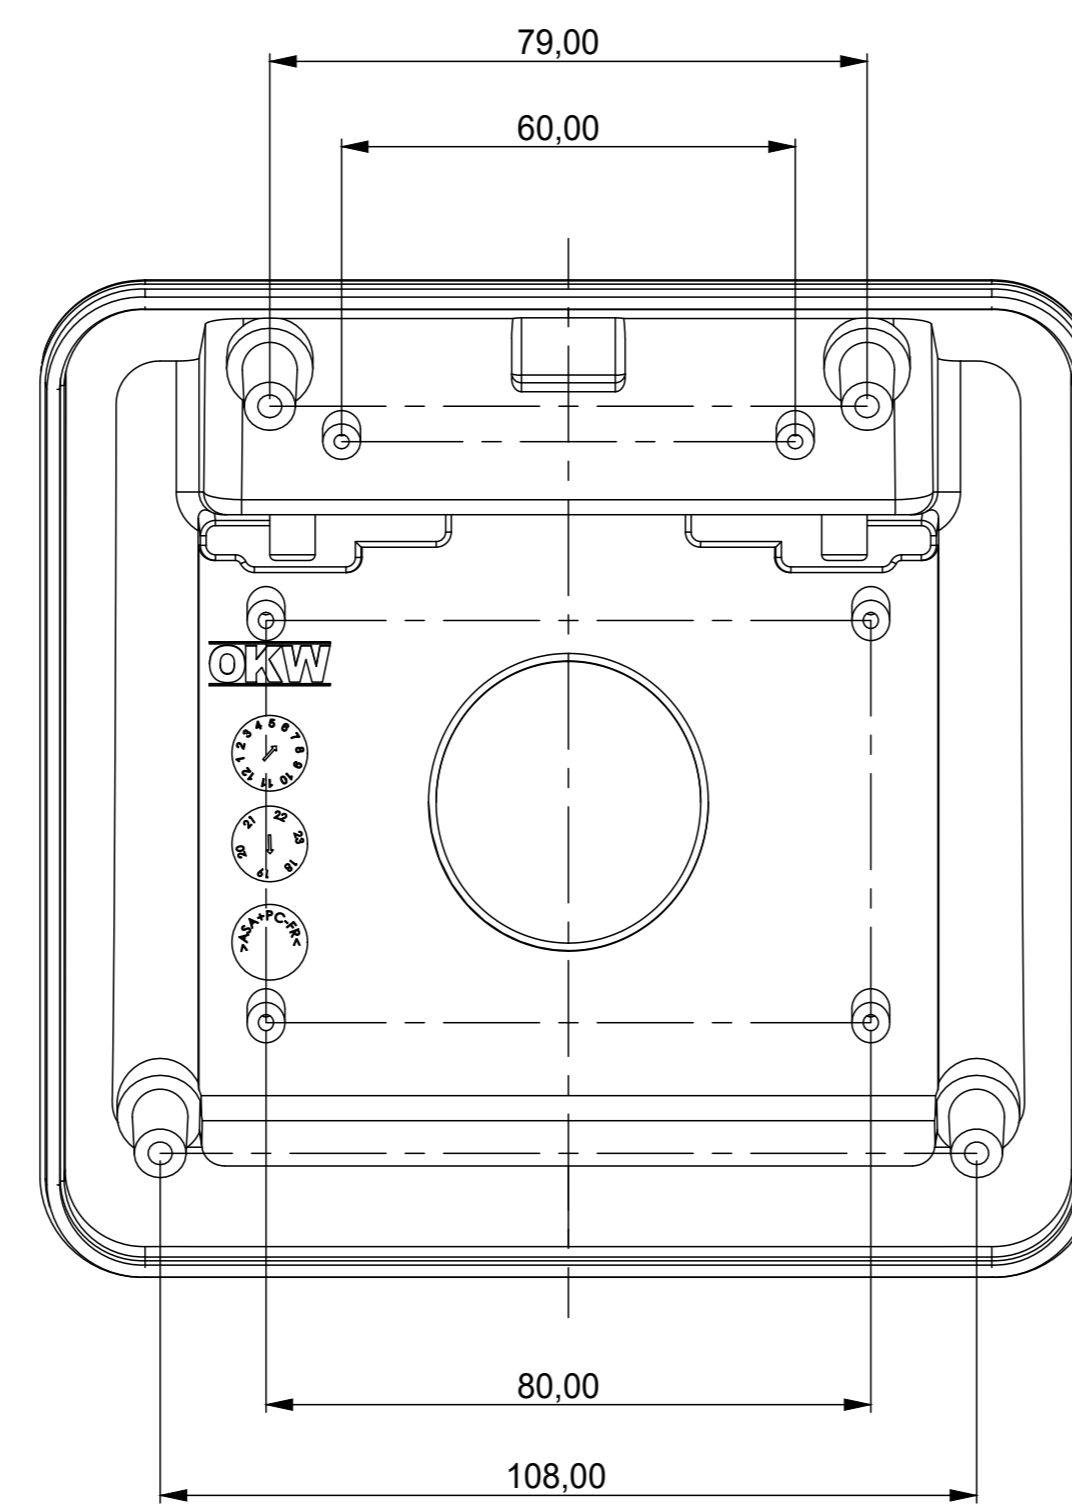

Ansicht "Z"  
View "Z"

Ansicht "Y"  
View "Y"

Platine Oberteil  
P C B Top Part

Platine Unterteil  
P C B Bottom Part

Oberteil  
Top Part

Unterteil  
Bottom Part

Folientastatur  
membrane keyboard