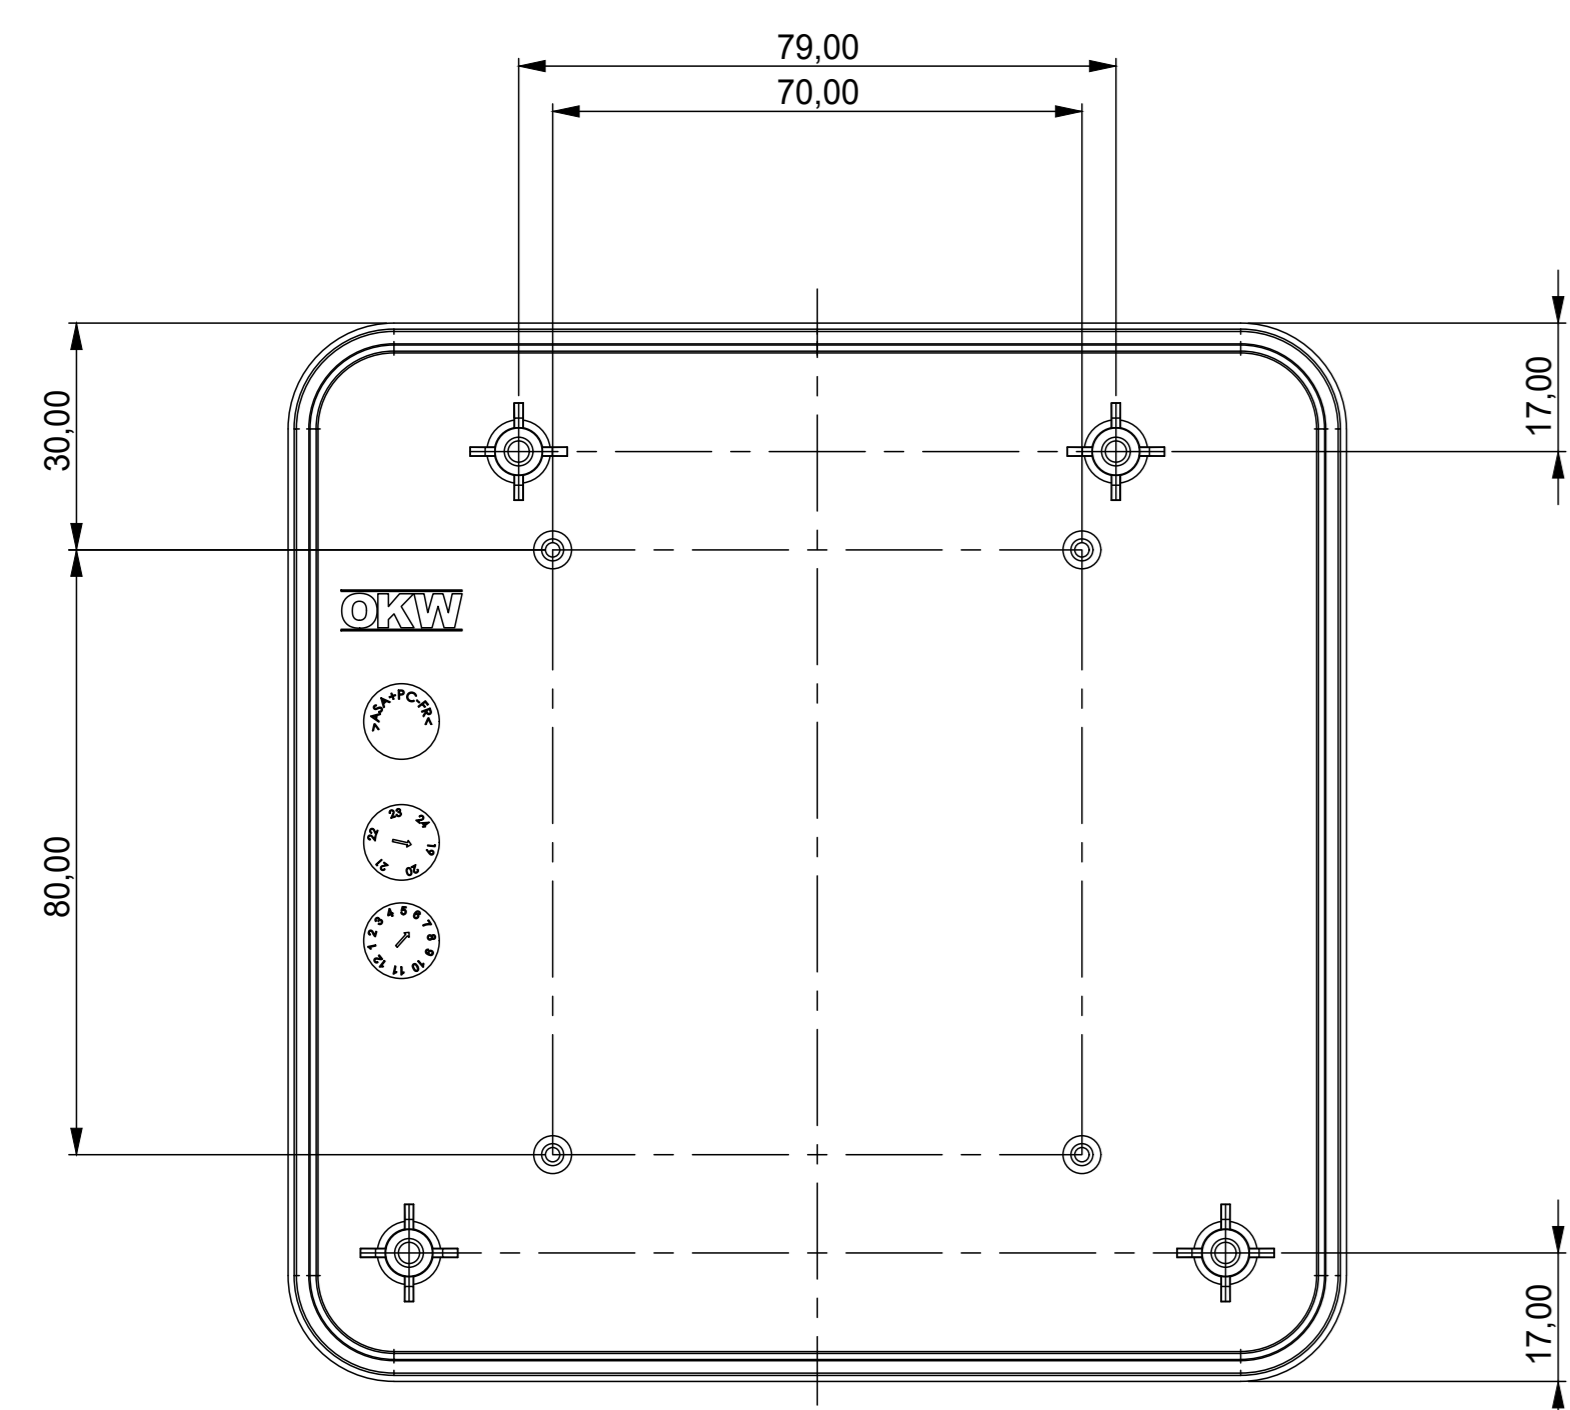

Ansicht "Z"  
View "Z"

Ansicht "Y"  
View "Y"

Platine Oberteil  
P C B Top Part

Platine Unterteil  
P C B Bottom Part

Oberteil  
Top Part

Unterteil  
Bottom Part

Folientastatur  
membrane keyboard