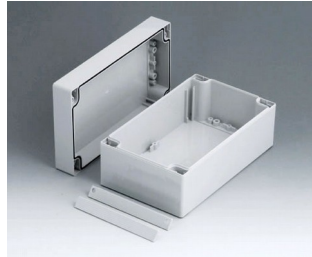

C2112202
ROBUST-BOX WIDTH 120,
Vers. II
PC (UL 94 HB)
light grey RAL 7035
200x120x90mm
IP 66