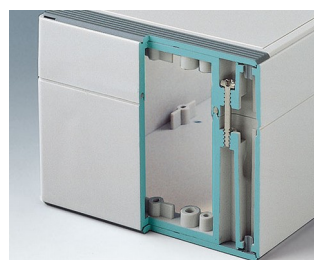

- Vasta scelta con 11 misure di base, altezze diverse e 2 materiali standard
- ABS (UL 94 HB), di provata validità come contenitore per il montaggio di morsetti
- PC (UL 94 HB), contenitore solido e robusto in grado di resistere a forti sollecitazioni e a temperature elevate
- Utilizzabile come contenitore da scrivania, a muro o su guide DIN
- Facilità di montaggio; le singole metà del contenitore 'maschio e femmina' possono essere impiegate indifferentemente come parte superiore o inferiore
- Superficie di comando incavata a protezione della tastiera a membrana
- Fissaggio del coperchio al di fuori dell'area di tenuta e assicurato da viti imperdibili in acciaio inox
- Montaggio a muro diretto o mediante linguette di fissaggio esterne
- Pellicole di copertura colorate per la codifica (in alternativa alle versioni standard di colore grigio chiaro)
- Punti di fissaggio per schede e componenti di montaggio
- Numerosi accessori: piedini, cerniera, elementi di fissaggio alle guide DIN, supporto per schede per l'inserimento di moduli premontati ecc.