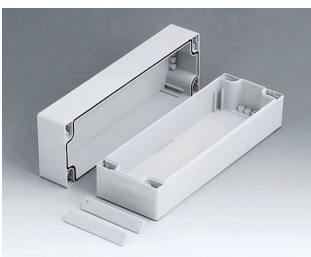

C2108241
ROBUST-BOX WIDTH 80, Vers.
I
ABS (UL 94 HB)
light grey RAL 7035
240x80x80mm
IP 66