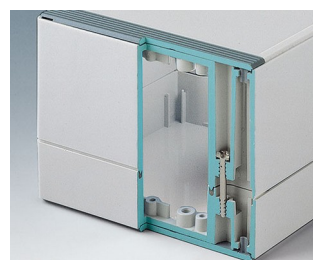

## Sistema duale di contenitori con IP 66

Nella linea ROBUST-BOX entrambe le metà dei contenitori sono dotate di filetti preformati. Pertanto siete voi, in qualità di utilizzatori, a decidere se usare come parte inferiore la metà piatta o quella rialzata.

- Vasta scelta con 11 misure di base, altezze diverse e 2 materiali standard
- ABS (UL 94 HB), di provata validità come contenitore per il montaggio di morsetti
- PC (UL 94 HB), contenitore solido e robusto in grado di resistere a forti sollecitazioni e a temperature elevate
- Utilizzabile come contenitore da scrivania, a muro o su guide DIN
- Facilità di montaggio; le singole metà del contenitore 'maschio e femmina' possono essere impiegate indifferentemente come parte superiore o inferiore
- Superficie di comando incavata a protezione della tastiera a membrana
- Fissaggio del coperchio al di fuori dell'area di tenuta e assicurato da viti imperdibili in acciaio inox
- Montaggio a muro diretto o mediante linguette di fissaggio esterne
- Pellicole di copertura colorate per la codifica (in alternativa alle versioni standard di colore grigio chiaro)
- Punti di fissaggio per schede e componenti di montaggio
- Numerosi accessori: piedini, cerniera, elementi di fissaggio alle guide DIN, supporto per schede per l'inserimento di moduli premontati ecc.