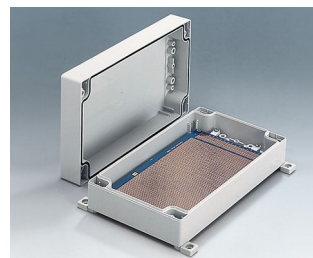

## Sistema duale di contenitori con IP 66

Nella linea ROBUST-BOX entrambe le metà dei contenitori sono dotate di filetti preformati. Pertanto siete voi, in qualità di utilizzatori, a decidere se usare come parte inferiore la metà piatta o quella rialzata.

- Vasta scelta con 11 misure di base, altezze diverse e 2 materiali standard
- ABS (UL 94 HB), di provata validità come contenitore per il montaggio di morsetti
- PC (UL 94 HB), contenitore solido e robusto in grado di resistere a forti sollecitazioni e a temperature elevate
- Utilizzabile come contenitore da scrivania, a muro o su guide DIN
- Facilità di montaggio; le singole metà del contenitore 'maschio e femmina' possono essere impiegate indifferentemente come parte superiore o inferiore
- Superficie di comando incavata a protezione della tastiera a membrana
- Fissaggio del coperchio al di fuori dell'area di tenuta e assicurato da viti imperdibili in acciaio inox
- Montaggio a muro diretto o mediante linguette di fissaggio esterne
- Pellicole di copertura colorate per la codifica (in alternativa alle versioni standard di colore grigio chiaro)
- Punti di fissaggio per schede e componenti di montaggio
- Numerosi accessori: piedini, cerniera, elementi di fissaggio alle guide DIN, supporto per schede per l'inserimento di moduli premontati ecc.