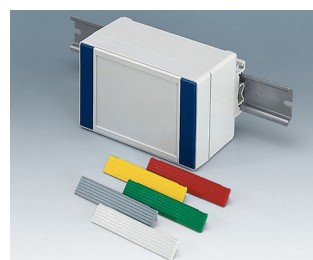

## Sistema duale di contenitori con IP 66

Nella linea ROBUST-BOX entrambe le metà dei contenitori sono dotate di filetti preformati. Pertanto siete voi, in qualità di utilizzatori, a decidere se usare come parte inferiore la metà piatta o quella rialzata.

- Vasta scelta con 11 misure di base, altezze diverse e 2 materiali standard
- ABS (UL 94 HB), di provata validità come contenitore per il montaggio di morsetti
- PC (UL 94 HB), contenitore solido e robusto in grado di resistere a forti sollecitazioni e a temperature elevate
- Utilizzabile come contenitore da scrivania, a muro o su guide DIN
- Facilità di montaggio; le singole metà del contenitore 'maschio e femmina' possono essere impiegate indifferentemente come parte superiore o inferiore
- Superficie di comando incavata a protezione della tastiera a membrana
- Fissaggio del coperchio al di fuori dell'area di tenuta e assicurato da viti imperdibili in acciaio inox
- Montaggio a muro diretto o mediante linguette di fissaggio esterne
- Pellicole di copertura colorate per la codifica (in alternativa alle versioni standard di colore grigio chiaro)
- Punti di fissaggio per schede e componenti di montaggio
- Numerosi accessori: piedini, cerniera, elementi di fissaggio alle guide DIN, supporto per schede per l'inserimento di moduli premontati ecc.