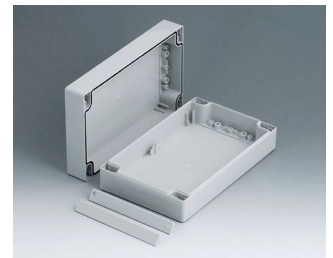

C2012202
ROBUST-BOX WIDTH 120,
Vers. II
PC (UL 94 HB)
light grey RAL 7035
200x120x60mm
IP 66