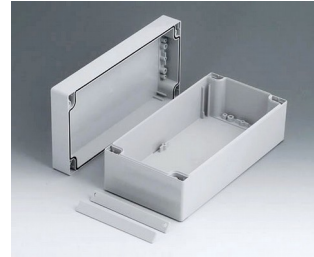

C2112241
ROBUST-BOX WIDTH 120,
Vers. I
ABS (UL 94 HB)
light grey RAL 7035
240x120x90mm
IP 66