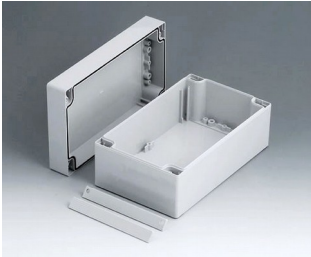

ROBUST-BOX

C2112201
ROBUST-BOX WIDTH 120,
Vers. I
ABS (UL 94 HB)
light grey RAL 7035
200x120x90mm
IP 66