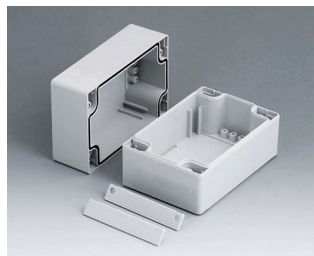

C2108122
ROBUST-BOX WIDTH 80, Vers.
II
PC (UL 94 HB)
light grey RAL 7035
120x80x80mm
IP 66