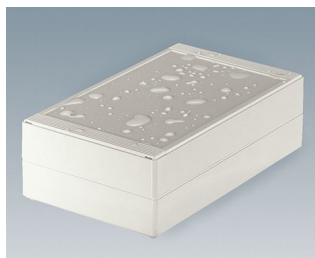

## Sistema duale di contenitori con IP 66

Nella linea ROBUST-BOX entrambe le metà dei contenitori sono dotate di filetti preformati. Pertanto siete voi, in qualità di utilizzatori, a decidere se usare come parte inferiore la metà piatta o quella rialzata.

- Vasta scelta con 11 misure di base, altezze diverse e 2 materiali standard
- ABS (UL 94 HB), di provata validità come contenitore per il montaggio di morsetti
- PC (UL 94 HB), contenitore solido e robusto in grado di resistere a forti sollecitazioni e a temperature elevate
- Utilizzabile come contenitore da scrivania, a muro o su guide DIN
- Facilità di montaggio; le singole metà del contenitore 'maschio e femmina' possono essere impiegate indifferentemente come parte superiore o inferiore
- Superficie di comando incavata a protezione della tastiera a membrana
- Fissaggio del coperchio al di fuori dell'area di tenuta e assicurato da viti imperdibili in acciaio inox
- Montaggio a muro diretto o mediante linguette di fissaggio esterne
- Pellicole di copertura colorate per la codifica (in alternativa alle versioni standard di colore grigio chiaro)
- Punti di fissaggio per schede e componenti di montaggio
- Numerosi accessori: piedini, cerniera, elementi di fissaggio alle guide DIN, supporto per schede per l'inserimento di moduli premontati ecc.