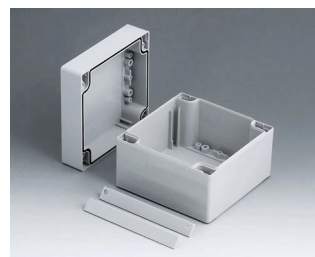

C2112121
ROBUST-BOX WIDTH 120,
Vers. I
ABS (UL 94 HB)
light grey RAL 7035
120x120x90mm
IP 66