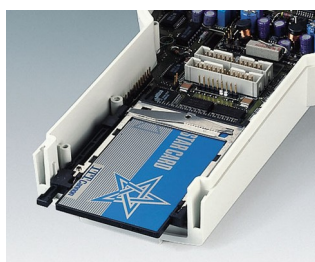

- Integrazione di display grafici standardizzati
- Particolarmente pratico da usare grazie all'impugnatura di piccole dimensioni
- Grado di protezione elevato: IP 65 (XS, S) o IP 54 (M, L) con l'impiego di set di guarnizioni e delle lastre dei display
- 4 misure, ciascuna in 2 colori
- **DATEC-CONTROL XS**
- Con/senza vano batteria per 2/3 batterie AA o 1 da 9 V avvitato, il coperchio del vano batteria è disponibile a scelta con arresto a scatto e/o con avvitamento, base come versione da scrivania
- **DATEC-CONTROL S**
- Con/senza vano batteria per 4 batterie AA o 1 da 9 V avvitato, il coperchio del vano batteria è disponibile a scelta con arresto a scatto e/o con avvitamento, base come versione da scrivania
- **DATEC-CONTROL M, L**
- Con/senza vano batteria sostituibile, fino a 5 batterie AA, con arresto a scatto; spazio per schede PCMCIA; base di carica con vano accumulatore come versione da scrivania/da parete
- Semplice trasmissione di dati e di corrente di carica, base e contatti come accessori
- Set supporto da parete per il deposito sicuro (accessorio)
- Protezioni che assorbono gli urti e riparano le superfici (accessorio), misure M e L con cinturino di supporto supplementare
- Superficie di comando incavata a protezione della tastiera a membrana
- Punti di fissaggio per schede e componenti di montaggio