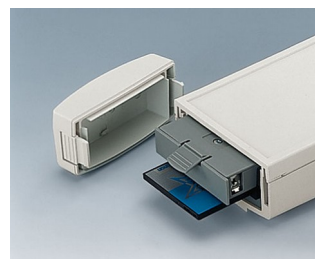

## Contenitori per applicazioni mobili con display di grandi dimensioni

La forma rotonda della testa nella serie dei contenitori per applicazioni mobili DATEC-CONTROL permette l'integrazione di display grafici più grandi che offrono un maggiore comfort agli utilizzatori.

- Integrazione di display grafici standardizzati
- Particolarmente pratico da usare grazie all'impugnatura di piccole dimensioni
- Grado di protezione elevato: IP 65 (XS, S) o IP 54 (M, L) con l'impiego di set di guarnizioni e delle lastre dei display
- 4 misure, ciascuna in 2 colori
- **DATEC-CONTROL XS**
- Con/senza vano batteria per 2/3 batterie AA o 1 da 9 V avvitato, il coperchio del vano batteria è disponibile a scelta con arresto a scatto e/o con avvitamento, base come versione da scrivania
- **DATEC-CONTROL S**
- Con/senza vano batteria per 4 batterie AA o 1 da 9 V avvitato, il coperchio del vano batteria è disponibile a scelta con arresto a scatto e/o con avvitamento, base come versione da scrivania
- **DATEC-CONTROL M, L**
- Con/senza vano batteria sostituibile, fino a 5 batterie AA, con arresto a scatto; spazio per schede PCMCIA; base di carica con vano accumulatore come versione da scrivania/da parete
- Semplice trasmissione di dati e di corrente di carica, base e contatti come accessori
- Set supporto da parete per il deposito sicuro (accessorio)
- Protezioni che assorbono gli urti e riparano le superfici (accessorio), misure M e L con cinturino di supporto supplementare
- Superficie di comando incavata a protezione della tastiera a membrana
- Punti di fissaggio per schede e componenti di montaggio