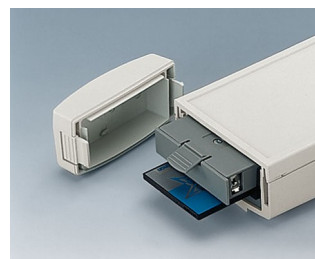

DATEC-CONTROL

Contenitori per applicazioni mobili con display di grandi dimensioni

La forma rotonda della testa nella serie dei contenitori per applicazioni mobili DATEC-CONTROL permette l'integrazione di display grafici più grandi che offrono un maggiore comfort agli utilizzatori.

- Integrazione di display grafici standardizzati
- Particolarmente pratico da usare grazie all'impugnatura di piccole dimensioni
- Grado di protezione elevato: IP 65 (XS, S) o IP 54 (M, L) con l'impiego di set di guarnizioni e delle lastre dei display
- 4 misure, ciascuna in 2 colori
- **DATEC-CONTROL XS**
- Con/senza vano batteria per 2/3 batterie AA o 1 da 9 V avvitato, il coperchio del vano batteria è disponibile a scelta con arresto a scatto e/o con avvitamento, base come versione da scrivania
- **DATEC-CONTROL S**
- Con/senza vano batteria per 4 batterie AA o 1 da 9 V avvitato, il coperchio del vano batteria è disponibile a scelta con arresto a scatto e/o con avvitamento, base come versione da scrivania
- **DATEC-CONTROL M, L**
- Con/senza vano batteria sostituibile, fino a 5 batterie AA, con arresto a scatto; spazio per schede PCMCIA; base di carica con vano accumulatore come versione da scrivania/da parete
- Semplice trasmissione di dati e di corrente di carica, base e contatti come accessori
- Set supporto da parete per il deposito sicuro (accessorio)
- Protezioni che assorbono gli urti e riparano le superfici (accessorio), misure M e L con cinturino di supporto supplementare
- Superficie di comando incavata a protezione della tastiera a membrana
- Punti di fissaggio per schede e componenti di montaggio