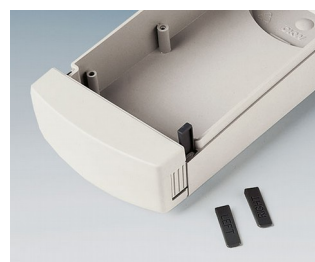

DATEC-CONTROL

Contenitori per applicazioni mobili con display di grandi dimensioni

La forma rotonda della testa nella serie dei contenitori per applicazioni mobili DATEC-CONTROL permette l'integrazione di display grafici più grandi che offrono un maggiore comfort agli utilizzatori.

- Integrazione di display grafici standardizzati
- Particolarmente pratico da usare grazie all'impugnatura di piccole dimensioni
- Grado di protezione elevato: IP 65 (XS, S) o IP 54 (M, L) con l'impiego di set di guarnizioni e delle lastre dei display
- 4 misure, ciascuna in 2 colori
- **DATEC-CONTROL XS**
- Con/senza vano batteria per 2/3 batterie AA o 1 da 9 V avvitato, il coperchio del vano batteria è disponibile a scelta con arresto a scatto e/o con avvitamento, base come versione da scrivania
- **DATEC-CONTROL S**
- Con/senza vano batteria per 4 batterie AA o 1 da 9 V avvitato, il coperchio del vano batteria è disponibile a scelta con arresto a scatto e/o con avvitamento, base come versione da scrivania
- **DATEC-CONTROL M, L**
- Con/senza vano batteria sostituibile, fino a 5 batterie AA, con arresto a scatto; spazio per schede PCMCIA; base di carica con vano accumulatore come versione da scrivania/da parete
- Semplice trasmissione di dati e di corrente di carica, base e contatti come accessori
- Set supporto da parete per il deposito sicuro (accessorio)
- Protezioni che assorbono gli urti e riparano le superfici (accessorio), misure M e L con cinturino di supporto supplementare
- Superficie di comando incavata a protezione della tastiera a membrana
- Punti di fissaggio per schede e componenti di montaggio