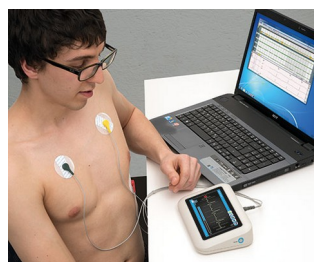

- i contorni smussati conferiscono un aspetto elegante
- disponibili a scelta con parte superiore piana o come versione desk con superficie di comando inclinata di 12° in modo ergonomico
- superficie di comando più ampia possibile per interruttori, tasti e touchscreen
- versione desk con/senza superficie di comando incavata a protezione della tastiera a membrana/pellicola decorativa
- Evotec misure  
con parte superiore piana: misure 80, 100, 125, 150, 200 e 250  
come versione desk: misure 150, 200 e 250
- possibilità di montaggio di schede nella parte superiore e inferiore
- materiale ASA+PC-FR di alta qualità con elevata protezione UV nel colore standard bianco grigiastro (RAL 9002)
- elevata stabilità
- guarnizione per grado di protezione IP 65 come accessorio
- piedini in gomma per una posizione sicura sul piano del tavolo
- avvitamento con viti in acciaio inossidabile e azionamento Torx

## Esempi di applicazione

- Metrologia e tecnica di controllo
- Tecnica di regolazione
- Tecnica medica e di laboratorio
- Tecnica dell'ambiente
- Tecnologia dell'informazione
- IoT/IloT

Biofeedback device for stress parameters

Interface for smart systems

Measuring device for vital signs