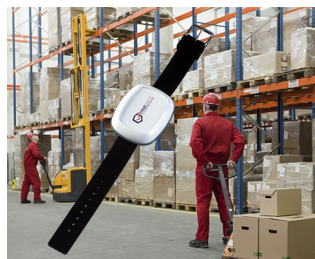

## Esempi di applicazione

- Rilevamento e trasmissione di dati mobile
- Wearables
- IoT/ IIoT
- Apparecchi di tracciamento e monitoraggio
- Sistemi di chiamata di emergenza e di notifica
- Strumenti di biofeedback per healthcare, tecnica medica, terapia e istituti sociali
- Sport e tempo libero
- Tecnica di comunicazione digitale
- Logistica di magazzino e di vendita
- Tecnica di sicurezza
- Metrologia
- Tecnica di regolazione e automazione
- Posti di lavoro in cui è necessaria la localizzazione continua per ragioni di sicurezza

B-heal Hybrid Blood Zapper

CO gas alert

Dr Call

eEntry access and security controls

GPS tracking system

Overcrowd prevention and Safe distancing