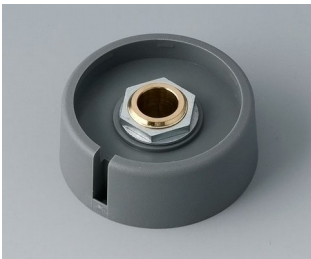

COM-KNOBS

Moderne manopole con fissaggio a pinza

Il gradevole design e la gamma cromatica di colori pastello caratterizzano le manopole COM-KNOBS con il valido sistema di fissaggio a pinza.

- Piacevole design della manopola per una linea moderna e innovativa degli apparecchi
- Coperchio con superficie cromata opaca per un elegante look metallizzato (misure 23-40)
- Impiego sicuro grazie al fissaggio a pinza di provata validità
- Montaggio comodo della manopola da davanti e posizionamento stabile sull'asse
- Impiegabile con/senza marcatura "Peak"
- A partire dalla misura 40 copertura senza/con avvallamento per le dita per comodità d'impiego nella regolazione
- Possibile abbinamento con disco, disco di scalatura, statore o copridado
- Il design si ispira alla serie TOP-KNOBS; potete così contare su un quadro estetico armonico in caso di impiego di entrambi i tipi di manopola
- Abbinamenti cromatici moderni in tonalità pastello

A3031638
COM-KNOBS 31, with recess
PA 6
volcano
31x16mm 1/4"

A3031639
COM-KNOBS 31, with recess
PA 6
nero
31x16mm 1/4"

A3040068
COM-KNOBS 40, with recess
PA 6
volcano
40x16mm 6mm

A3040069
COM-KNOBS 40, with recess
PA 6
nero
40x16mm 6mm