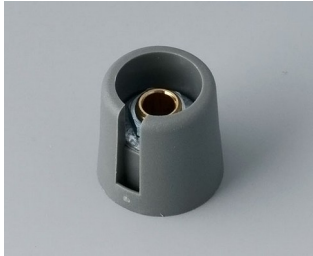

COM-KNOBS

Versioni

A3016048
COM-KNOBS 16, with recess
PA 6
volcano
16x16mm 4mm