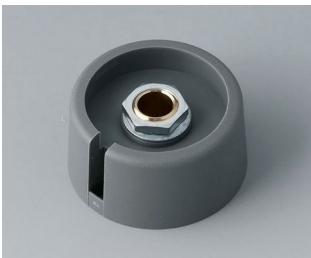

COM-KNOBS

Moderne manopole con fissaggio a pinza

Il gradevole design e la gamma cromatica di colori pastello caratterizzano le manopole COM-KNOBS con il valido sistema di fissaggio a pinza.

- Piacevole design della manopola per una linea moderna e innovativa degli apparecchi
- Coperchio con superficie cromata opaca per un elegante look metallizzato (misure 23-40)
- Impiego sicuro grazie al fissaggio a pinza di provata validità
- Montaggio comodo della manopola da davanti e posizionamento stabile sull'asse
- Impiegabile con/senza marcatura "Peak"
- A partire dalla misura 40 copertura senza/con avvallamento per le dita per comodità d'impiego nella regolazione
- Possibile abbinamento con disco, disco di scalatura, statore o copridado
- Il design si ispira alla serie TOP-KNOBS; potete così contare su un quadro estetico armonico in caso di impiego di entrambi i tipi di manopola
- Abbinamenti cromatici moderni in tonalità pastello

COM-KNOBS

A3023638
COM-KNOBS 23, with recess
PA 6
volcano
23x16mm 1/4"

A3023639
COM-KNOBS 23, with recess
PA 6
nero
23x16mm 1/4"

A3031068
COM-KNOBS 31, with recess
PA 6
volcano
31x16mm 6mm

A3031069
COM-KNOBS 31, with recess
PA 6
nero
31x16mm 6mm