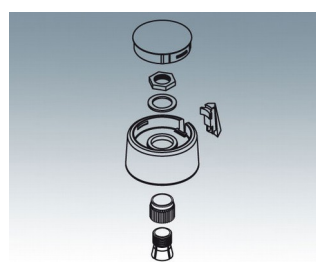

COM-KNOBS

Moderne manopole con fissaggio a pinza

Il gradevole design e la gamma cromatica di colori pastello caratterizzano le manopole COM-KNOBS con il valido sistema di fissaggio a pinza.

- Piacevole design della manopola per una linea moderna e innovativa degli apparecchi
- Coperchio con superficie cromata opaca per un elegante look metallizzato (misure 23-40)
- Impiego sicuro grazie al fissaggio a pinza di provata validità
- Montaggio comodo della manopola da davanti e posizionamento stabile sull'asse
- Impiegabile con/senza marcatura "Peak"
- A partire dalla misura 40 copertura senza/con avvallamento per le dita per comodità d'impiego nella regolazione
- Possibile abbinamento con disco, disco di scalatura, statore o copridado
- Il design si ispira alla serie TOP-KNOBS; potete così contare su un quadro estetico armonico in caso di impiego di entrambi i tipi di manopola
- Abbinamenti cromatici moderni in tonalità pastello

Dimensioni manopole	Fori asse
ø 16, 20, 23 mm	4 mm, 6 mm, 1/4"
ø 31 mm	6 mm, 1/4"
ø 40, 50 mm	6 mm, 8 mm