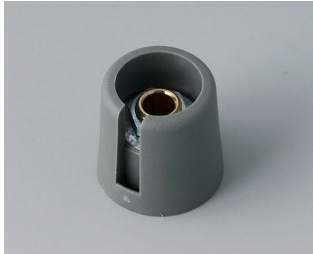

COM-KNOBS

Moderne manopole con fissaggio a pinza

Il gradevole design e la gamma cromatica di colori pastello caratterizzano le manopole COM-KNOBS con il valido sistema di fissaggio a pinza.

- Piacevole design della manopola per una linea moderna e innovativa degli apparecchi
- Coperchio con superficie cromata opaca per un elegante look metallizzato (misure 23-40)
- Impiego sicuro grazie al fissaggio a pinza di provata validità
- Montaggio comodo della manopola da davanti e posizionamento stabile sull'asse
- Impiegabile con/senza marcatura "Peak"
- A partire dalla misura 40 copertura senza/con avvallamento per le dita per comodità d'impiego nella regolazione
- Possibile abbinamento con disco, disco di scalatura, statore o copridado
- Il design si ispira alla serie TOP-KNOBS; potete così contare su un quadro estetico armonico in caso di impiego di entrambi i tipi di manopola
- Abbinamenti cromatici moderni in tonalità pastello

A3016048
COM-KNOBS 16, with recess
PA 6
volcano
16x16mm 4mm

A3016049
COM-KNOBS 16, with recess
PA 6
nero
16x16mm 4mm

A3016068
COM-KNOBS 16, with recess
PA 6
volcano
16x16mm 6mm

A3016069
COM-KNOBS 16, with recess
PA 6
nero
16x16mm 6mm