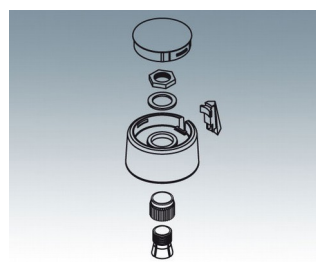

COM-KNOBS

Moderne manopole con fissaggio a pinza

Il gradevole design e la gamma cromatica di colori pastello caratterizzano le manopole COM-KNOBS con il valido sistema di fissaggio a pinza.

- Piacevole design della manopola per una linea moderna e innovativa degli apparecchi
- Coperchio con superficie cromata opaca per un elegante look metallizzato (misure 23-40)
- Impiego sicuro grazie al fissaggio a pinza di provata validità
- Montaggio comodo della manopola da davanti e posizionamento stabile sull'asse
- Impiegabile con/senza marcatura "Peak"
- A partire dalla misura 40 copertura senza/con avvallamento per le dita per comodità d'impiego nella regolazione
- Possibile abbinamento con disco, disco di scalatura, statore o copridado
- Il design si ispira alla serie TOP-KNOBS; potete così contare su un quadro estetico armonico in caso di impiego di entrambi i tipi di manopola
- Abbinamenti cromatici moderni in tonalità pastello

Dimensioni manopole	Fori asse
ø 16, 20, 23 mm	4 mm, 6 mm, 1/4"
ø 31 mm	6 mm, 1/4"
ø 40, 50 mm	6 mm, 8 mm

COM-KNOBS

Esempi di applicazione

Per potenziometri rotanti con estremità arrotondate secondo DIN 41591.