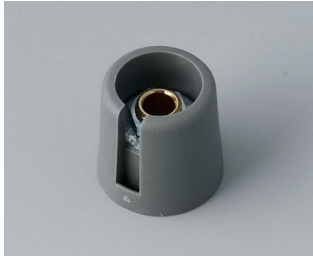

COM-KNOBS

Moderne manopole con fissaggio a pinza

Il gradevole design e la gamma cromatica di colori pastello caratterizzano le manopole COM-KNOBS con il valido sistema di fissaggio a pinza.

- Piacevole design della manopola per una linea moderna e innovativa degli apparecchi
- Coperchio con superficie cromata opaca per un elegante look metallizzato (misure 23-40)
- Impiego sicuro grazie al fissaggio a pinza di provata validità
- Montaggio comodo della manopola da davanti e posizionamento stabile sull'asse
- Impiegabile con/senza marcatura "Peak"
- A partire dalla misura 40 copertura senza/con avvallamento per le dita per comodità d'impiego nella regolazione
- Possibile abbinamento con disco, disco di scalatura, statore o copridado
- Il design si ispira alla serie TOP-KNOBS; potete così contare su un quadro estetico armonico in caso di impiego di entrambi i tipi di manopola
- Abbinamenti cromatici moderni in tonalità pastello

A3016048
COM-KNOBS 16, with recess
PA 6
volcano
16x16mm 4mm

A3016049
COM-KNOBS 16, with recess
PA 6
nero
16x16mm 4mm

A3016068
COM-KNOBS 16, with recess
PA 6
volcano
16x16mm 6mm

A3016069
COM-KNOBS 16, with recess
PA 6
nero
16x16mm 6mm