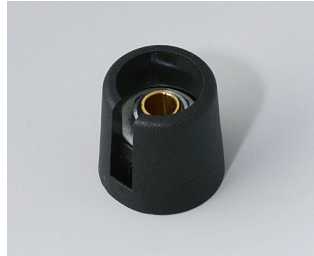

COM-KNOBS

Moderne manopole con fissaggio a pinza

Il gradevole design e la gamma cromatica di colori pastello caratterizzano le manopole COM-KNOBS con il valido sistema di fissaggio a pinza.

- Piacevole design della manopola per una linea moderna e innovativa degli apparecchi
- Coperchio con superficie cromata opaca per un elegante look metallizzato (misure 23-40)
- Impiego sicuro grazie al fissaggio a pinza di provata validità
- Montaggio comodo della manopola da davanti e posizionamento stabile sull'asse
- Impiegabile con/senza marcatura "Peak"
- A partire dalla misura 40 copertura senza/con avvallamento per le dita per comodità d'impiego nella regolazione
- Possibile abbinamento con disco, disco di scalatura, statore o copridado
- Il design si ispira alla serie TOP-KNOBS; potete così contare su un quadro estetico armonico in caso di impiego di entrambi i tipi di manopola
- Abbinamenti cromatici moderni in tonalità pastello

A3016048
COM-KNOBS 16, with recess
PA 6
volcano
16x16mm 4mm

A3016049
COM-KNOBS 16, with recess
PA 6
nero
16x16mm 4mm

A3016068
COM-KNOBS 16, with recess
PA 6
volcano
16x16mm 6mm

A3016069
COM-KNOBS 16, with recess
PA 6
nero
16x16mm 6mm