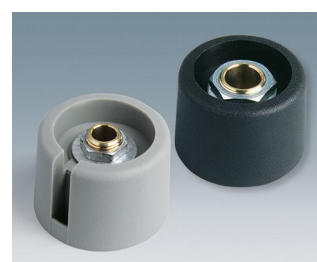

COM-KNOBS

Moderne manopole con fissaggio a pinza

Il gradevole design e la gamma cromatica di colori pastello caratterizzano le manopole COM-KNOBS con il valido sistema di fissaggio a pinza.

- Piacevole design della manopola per una linea moderna e innovativa degli apparecchi
- Coperchio con superficie cromata opaca per un elegante look metallizzato (misure 23-40)
- Impiego sicuro grazie al fissaggio a pinza di provata validità
- Montaggio comodo della manopola da davanti e posizionamento stabile sull'asse
- Impiegabile con/senza marcatura "Peak"
- A partire dalla misura 40 copertura senza/con avvallamento per le dita per comodità d'impiego nella regolazione
- Possibile abbinamento con disco, disco di scalatura, statore o copridado
- Il design si ispira alla serie TOP-KNOBS; potete così contare su un quadro estetico armonico in caso di impiego di entrambi i tipi di manopola
- Abbinamenti cromatici moderni in tonalità pastello

Dimensioni manopole	Fori asse
ø 16, 20, 23 mm	4 mm, 6 mm, 1/4"
ø 31 mm	6 mm, 1/4"
ø 40, 50 mm	6 mm, 8 mm