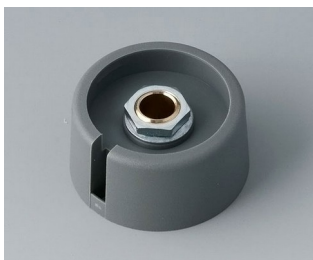

COM-KNOBS

Moderne manopole con fissaggio a pinza

Il gradevole design e la gamma cromatica di colori pastello caratterizzano le manopole COM-KNOBS con il valido sistema di fissaggio a pinza.

- Piacevole design della manopola per una linea moderna e innovativa degli apparecchi
- Coperchio con superficie cromata opaca per un elegante look metallizzato (misure 23-40)
- Impiego sicuro grazie al fissaggio a pinza di provata validità
- Montaggio comodo della manopola da davanti e posizionamento stabile sull'asse
- Impiegabile con/senza marcatura "Peak"
- A partire dalla misura 40 copertura senza/con avvallamento per le dita per comodità d'impiego nella regolazione
- Possibile abbinamento con disco, disco di scalatura, statore o copridado
- Il design si ispira alla serie TOP-KNOBS; potete così contare su un quadro estetico armonico in caso di impiego di entrambi i tipi di manopola
- Abbinamenti cromatici moderni in tonalità pastello

COM-KNOBS

A3023638
COM-KNOBS 23, with recess
PA 6
volcano
23x16mm 1/4"

A3023639
COM-KNOBS 23, with recess
PA 6
nero
23x16mm 1/4"

A3031068
COM-KNOBS 31, with recess
PA 6
volcano
31x16mm 6mm

A3031069
COM-KNOBS 31, with recess
PA 6
nero
31x16mm 6mm