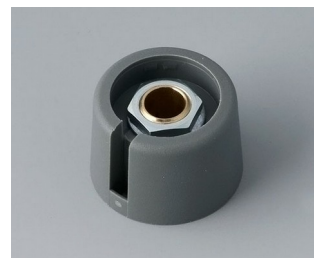

COM-KNOBS

Moderne manopole con fissaggio a pinza

Il gradevole design e la gamma cromatica di colori pastello caratterizzano le manopole COM-KNOBS con il valido sistema di fissaggio a pinza.

- Piacevole design della manopola per una linea moderna e innovativa degli apparecchi
- Coperchio con superficie cromata opaca per un elegante look metallizzato (misure 23-40)
- Impiego sicuro grazie al fissaggio a pinza di provata validità
- Montaggio comodo della manopola da davanti e posizionamento stabile sull'asse
- Impiegabile con/senza marcatura "Peak"
- A partire dalla misura 40 copertura senza/con avvallamento per le dita per comodità d'impiego nella regolazione
- Possibile abbinamento con disco, disco di scalatura, statore o copridado
- Il design si ispira alla serie TOP-KNOBS; potete così contare su un quadro estetico armonico in caso di impiego di entrambi i tipi di manopola
- Abbinamenti cromatici moderni in tonalità pastello

A3020068
COM-KNOBS 20, with recess
PA 6
volcano
20x16mm 6mm

A3020069
COM-KNOBS 20, with recess
PA 6
nero
20x16mm 6mm

A3020638
COM-KNOBS 20, with recess
PA 6
volcano
20x16mm 1/4"

A3020639
COM-KNOBS 20, with recess
PA 6
nero
20x16mm 1/4"

A3023048
COM-KNOBS 23, with recess
PA 6
volcano
23x16mm 4mm

A3023049
COM-KNOBS 23, with recess
PA 6
nero
23x16mm 4mm

A3023068
COM-KNOBS 23, with recess
PA 6
volcano
23x16mm 6mm

A3023069
COM-KNOBS 23, with recess
PA 6
nero
23x16mm 6mm