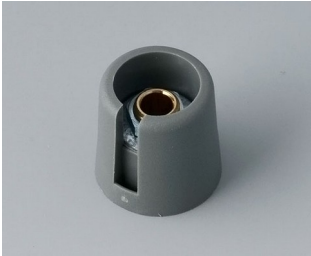

COM-KNOBS

Moderne manopole con fissaggio a pinza

Il gradevole design e la gamma cromatica di colori pastello caratterizzano le manopole COM-KNOBS con il valido sistema di fissaggio a pinza.

- Piacevole design della manopola per una linea moderna e innovativa degli apparecchi
- Coperchio con superficie cromata opaca per un elegante look metallizzato (misure 23-40)
- Impiego sicuro grazie al fissaggio a pinza di provata validità
- Montaggio comodo della manopola da davanti e posizionamento stabile sull'asse
- Impiegabile con/senza marcatura "Peak"
- A partire dalla misura 40 copertura senza/con avvallamento per le dita per comodità d'impiego nella regolazione
- Possibile abbinamento con disco, disco di scalatura, statore o copridado
- Il design si ispira alla serie TOP-KNOBS; potete così contare su un quadro estetico armonico in caso di impiego di entrambi i tipi di manopola
- Abbinamenti cromatici moderni in tonalità pastello

A3016048
COM-KNOBS 16, with recess
PA 6
volcano
16x16mm 4mm

A3016049
COM-KNOBS 16, with recess
PA 6
nero
16x16mm 4mm

A3016068
COM-KNOBS 16, with recess
PA 6
volcano
16x16mm 6mm

A3016069
COM-KNOBS 16, with recess
PA 6
nero
16x16mm 6mm