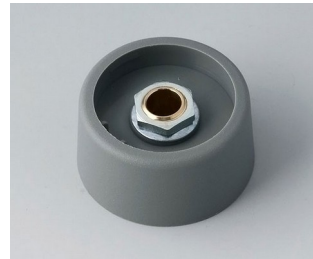

A3131638
COM-KNOBS 31, without recess
PA 6
volcano
31x16mm 1/4"