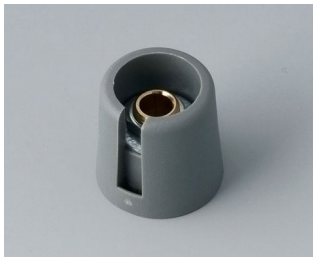

A3016638
COM-KNOBS 16, with recess
PA 6
volcano
16x16mm 1/4"