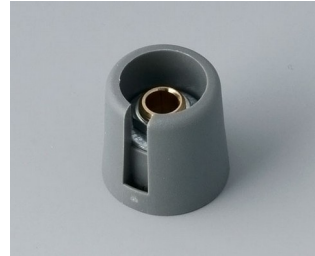

## Moderne manopole con fissaggio a pinza

Il gradevole design e la gamma cromatica di colori pastello caratterizzano le manopole COM-KNOBS con il valido sistema di fissaggio a pinza.

- Piacevole design della manopola per una linea moderna e innovativa degli apparecchi
- Coperchio con superficie cromata opaca per un elegante look metallizzato (misure 23-40)
- Impiego sicuro grazie al fissaggio a pinza di provata validità
- Montaggio comodo della manopola da davanti e posizionamento stabile sull'asse
- Impiegabile con/senza marcatura "Peak"
- A partire dalla misura 40 copertura senza/con avvallamento per le dita per comodità d'impiego nella regolazione
- Possibile abbinamento con disco, disco di scalatura, statore o copridado
- Il design si ispira alla serie TOP-KNOBS; potete così contare su un quadro estetico armonico in caso di impiego di entrambi i tipi di manopola
- Abbinamenti cromatici moderni in tonalità pastello

## Versioni

**A3016048**  
COM-KNOBS 16, with recess  
PA 6  
volcano  
16x16mm 4mm

**A3016049**  
COM-KNOBS 16, with recess  
PA 6  
nero  
16x16mm 4mm

**A3016068**  
COM-KNOBS 16, with recess  
PA 6  
volcano  
16x16mm 6mm