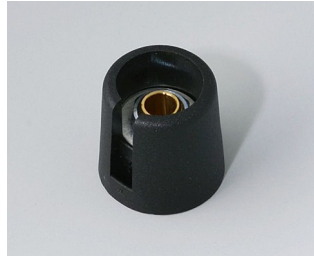

A3016049
COM-KNOBS 16, with recess
PA 6
nero
16x16mm 4mm