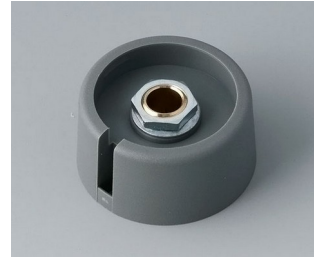

A3031068
COM-KNOBS 31, with recess
PA 6
volcano
31x16mm 6mm