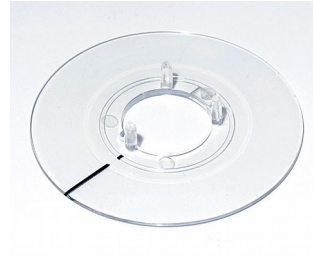

A4423020
Dial 23
PC (UL 94 HB)
transparent

COM-KNOBS

A4423039
 Dial 23
 PC (UL 94 HB)
 transparent

A4423060
 Dial 23
 PC (UL 94 HB)
 transparent

A4431010
 Dial 31
 PC (UL 94 HB)
 transparent

A4431060
 Dial 31
 PC (UL 94 HB)
 transparent