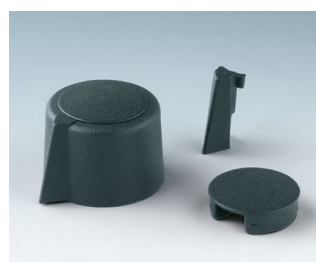

COM-KNOBS

Moderne manopole con fissaggio a pinza

Il gradevole design e la gamma cromatica di colori pastello caratterizzano le manopole COM-KNOBS con il valido sistema di fissaggio a pinza.

- Piacevole design della manopola per una linea moderna e innovativa degli apparecchi
- Coperchio con superficie cromata opaca per un elegante look metallizzato (misure 23-40)
- Impiego sicuro grazie al fissaggio a pinza di provata validità
- Montaggio comodo della manopola da davanti e posizionamento stabile sull'asse
- Impiegabile con/senza marcatura "Peak"
- A partire dalla misura 40 copertura senza/con avvallamento per le dita per comodità d'impiego nella regolazione
- Possibile abbinamento con disco, disco di scalatura, statore o copridado
- Il design si ispira alla serie TOP-KNOBS; potete così contare su un quadro estetico armonico in caso di impiego di entrambi i tipi di manopola
- Abbinamenti cromatici moderni in tonalità pastello

Dimensioni manopole	Fori asse
ø 16, 20, 23 mm	4 mm, 6 mm, 1/4"
ø 31 mm	6 mm, 1/4"
ø 40, 50 mm	6 mm, 8 mm