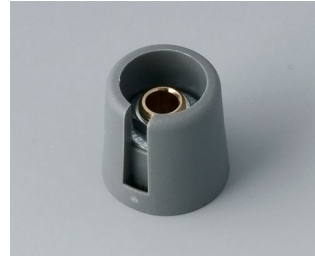

COM-KNOBS

Moderne manopole con fissaggio a pinza

Il gradevole design e la gamma cromatica di colori pastello caratterizzano le manopole COM-KNOBS con il valido sistema di fissaggio a pinza.

- Piacevole design della manopola per una linea moderna e innovativa degli apparecchi
- Coperchio con superficie cromata opaca per un elegante look metallizzato (misure 23-40)
- Impiego sicuro grazie al fissaggio a pinza di provata validità
- Montaggio comodo della manopola da davanti e posizionamento stabile sull'asse
- Impiegabile con/senza marcatura "Peak"
- A partire dalla misura 40 copertura senza/con avvallamento per le dita per comodità d'impiego nella regolazione
- Possibile abbinamento con disco, disco di scalatura, statore o copridado
- Il design si ispira alla serie TOP-KNOBS; potete così contare su un quadro estetico armonico in caso di impiego di entrambi i tipi di manopola
- Abbinamenti cromatici moderni in tonalità pastello

A3016048
COM-KNOBS 16, with recess
PA 6
volcano
16x16mm 4mm

A3016049
COM-KNOBS 16, with recess
PA 6
nero
16x16mm 4mm

A3016068
COM-KNOBS 16, with recess
PA 6
volcano
16x16mm 6mm

A3016069
COM-KNOBS 16, with recess
PA 6
nero
16x16mm 6mm