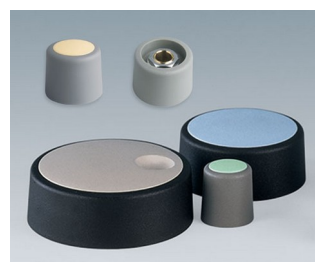

COM-KNOBS

Moderne manopole con fissaggio a pinza

Il gradevole design e la gamma cromatica di colori pastello caratterizzano le manopole COM-KNOBS con il valido sistema di fissaggio a pinza.

- Piacevole design della manopola per una linea moderna e innovativa degli apparecchi
- Coperchio con superficie cromata opaca per un elegante look metallizzato (misure 23-40)
- Impiego sicuro grazie al fissaggio a pinza di provata validità
- Montaggio comodo della manopola da davanti e posizionamento stabile sull'asse
- Impiegabile con/senza marcatura "Peak"
- A partire dalla misura 40 copertura senza/con avvallamento per le dita per comodità d'impiego nella regolazione
- Possibile abbinamento con disco, disco di scalatura, statore o copridado
- Il design si ispira alla serie TOP-KNOBS; potete così contare su un quadro estetico armonico in caso di impiego di entrambi i tipi di manopola
- Abbinamenti cromatici moderni in tonalità pastello

Dimensioni manopole	Fori asse
ø 16, 20, 23 mm	4 mm, 6 mm, 1/4"
ø 31 mm	6 mm, 1/4"
ø 40, 50 mm	6 mm, 8 mm