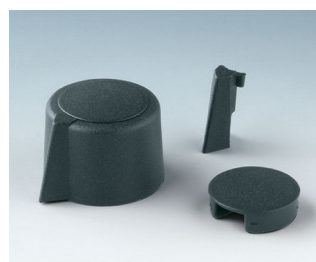

COM-KNOBS

Moderne manopole con fissaggio a pinza

Il gradevole design e la gamma cromatica di colori pastello caratterizzano le manopole COM-KNOBS con il valido sistema di fissaggio a pinza.

- Piacevole design della manopola per una linea moderna e innovativa degli apparecchi
- Coperchio con superficie cromata opaca per un elegante look metallizzato (misure 23-40)
- Impiego sicuro grazie al fissaggio a pinza di provata validità
- Montaggio comodo della manopola da davanti e posizionamento stabile sull'asse
- Impiegabile con/senza marcatura "Peak"
- A partire dalla misura 40 copertura senza/con avvallamento per le dita per comodità d'impiego nella regolazione
- Possibile abbinamento con disco, disco di scalatura, statore o copridado
- Il design si ispira alla serie TOP-KNOBS; potete così contare su un quadro estetico armonico in caso di impiego di entrambi i tipi di manopola
- Abbinamenti cromatici moderni in tonalità pastello

Dimensioni manopole	Fori asse
ø 16, 20, 23 mm	4 mm, 6 mm, 1/4"
ø 31 mm	6 mm, 1/4"
ø 40, 50 mm	6 mm, 8 mm