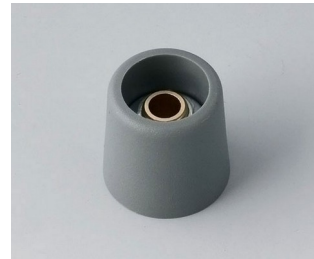

A3116638
COM-KNOBS 16, without recess
PA 6
volcano
16x16mm 1/4"