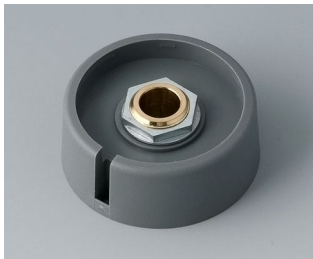

COM-KNOBS

Moderne manopole con fissaggio a pinza

Il gradevole design e la gamma cromatica di colori pastello caratterizzano le manopole COM-KNOBS con il valido sistema di fissaggio a pinza.

- Piacevole design della manopola per una linea moderna e innovativa degli apparecchi
- Coperchio con superficie cromata opaca per un elegante look metallizzato (misure 23-40)
- Impiego sicuro grazie al fissaggio a pinza di provata validità
- Montaggio comodo della manopola da davanti e posizionamento stabile sull'asse
- Impiegabile con/senza marcatura "Peak"
- A partire dalla misura 40 copertura senza/con avvallamento per le dita per comodità d'impiego nella regolazione
- Possibile abbinamento con disco, disco di scalatura, statore o copridado
- Il design si ispira alla serie TOP-KNOBS; potete così contare su un quadro estetico armonico in caso di impiego di entrambi i tipi di manopola
- Abbinamenti cromatici moderni in tonalità pastello

A3031638
COM-KNOBS 31, with recess
PA 6
volcano
31x16mm 1/4"

A3031639
COM-KNOBS 31, with recess
PA 6
nero
31x16mm 1/4"

A3040068
COM-KNOBS 40, with recess
PA 6
volcano
40x16mm 6mm

A3040069
COM-KNOBS 40, with recess
PA 6
nero
40x16mm 6mm