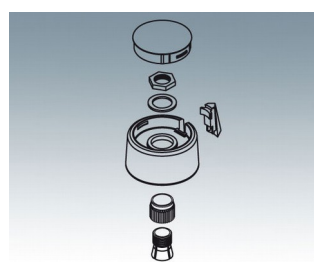

COM-KNOBS

Moderne manopole con fissaggio a pinza

Il gradevole design e la gamma cromatica di colori pastello caratterizzano le manopole COM-KNOBS con il valido sistema di fissaggio a pinza.

- Piacevole design della manopola per una linea moderna e innovativa degli apparecchi
- Coperchio con superficie cromata opaca per un elegante look metallizzato (misure 23-40)
- Impiego sicuro grazie al fissaggio a pinza di provata validità
- Montaggio comodo della manopola da davanti e posizionamento stabile sull'asse
- Impiegabile con/senza marcatura "Peak"
- A partire dalla misura 40 copertura senza/con avvallamento per le dita per comodità d'impiego nella regolazione
- Possibile abbinamento con disco, disco di scalatura, statore o copridado
- Il design si ispira alla serie TOP-KNOBS; potete così contare su un quadro estetico armonico in caso di impiego di entrambi i tipi di manopola
- Abbinamenti cromatici moderni in tonalità pastello

Dimensioni manopole	Fori asse
ø 16, 20, 23 mm	4 mm, 6 mm, 1/4"
ø 31 mm	6 mm, 1/4"
ø 40, 50 mm	6 mm, 8 mm

COM-KNOBS

Esempi di applicazione

Per potenziometri rotanti con estremità arrotondate secondo DIN 41591.