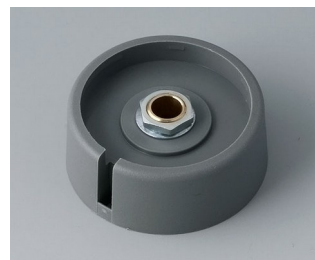

A3040068
COM-KNOBS 40, with recess
PA 6
volcano
40x16mm 6mm