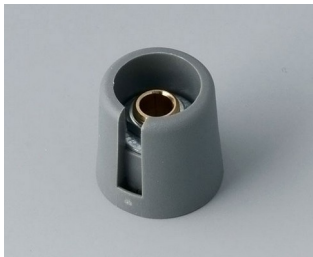

COM-KNOBS

Moderne manopole con fissaggio a pinza

Il gradevole design e la gamma cromatica di colori pastello caratterizzano le manopole COM-KNOBS con il valido sistema di fissaggio a pinza.

- Piacevole design della manopola per una linea moderna e innovativa degli apparecchi
- Coperchio con superficie cromata opaca per un elegante look metallizzato (misure 23-40)
- Impiego sicuro grazie al fissaggio a pinza di provata validità
- Montaggio comodo della manopola da davanti e posizionamento stabile sull'asse
- Impiegabile con/senza marcatura "Peak"
- A partire dalla misura 40 copertura senza/con avvallamento per le dita per comodità d'impiego nella regolazione
- Possibile abbinamento con disco, disco di scalatura, statore o copridado
- Il design si ispira alla serie TOP-KNOBS; potete così contare su un quadro estetico armonico in caso di impiego di entrambi i tipi di manopola
- Abbinamenti cromatici moderni in tonalità pastello

A3016048
COM-KNOBS 16, with recess
PA 6
volcano
16x16mm 4mm

A3016049
COM-KNOBS 16, with recess
PA 6
nero
16x16mm 4mm

A3016068
COM-KNOBS 16, with recess
PA 6
volcano
16x16mm 6mm

A3016069
COM-KNOBS 16, with recess
PA 6
nero
16x16mm 6mm

A3016638
COM-KNOBS 16, with recess
PA 6
volcano
16x16mm 1/4"

A3016639
COM-KNOBS 16, with recess
PA 6
nero
16x16mm 1/4"

A3020048
COM-KNOBS 20, with recess
PA 6
volcano
20x16mm 4mm

A3020049
COM-KNOBS 20, with recess
PA 6
nero
20x16mm 4mm