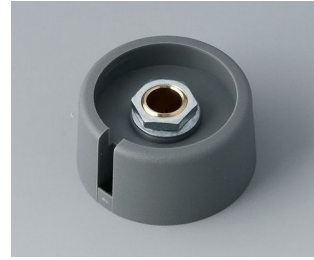

A3031068
COM-KNOBS 31, with recess
PA 6
volcano
31x16mm 6mm