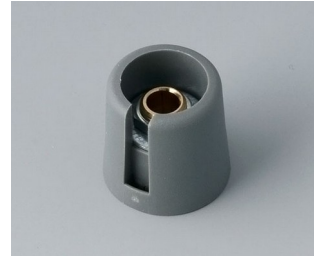

COM-KNOBS

Moderne manopole con fissaggio a pinza

Il gradevole design e la gamma cromatica di colori pastello caratterizzano le manopole COM-KNOBS con il valido sistema di fissaggio a pinza.

- Piacevole design della manopola per una linea moderna e innovativa degli apparecchi
- Coperchio con superficie cromata opaca per un elegante look metallizzato (misure 23-40)
- Impiego sicuro grazie al fissaggio a pinza di provata validità
- Montaggio comodo della manopola da davanti e posizionamento stabile sull'asse
- Impiegabile con/senza marcatura "Peak"
- A partire dalla misura 40 copertura senza/con avvallamento per le dita per comodità d'impiego nella regolazione
- Possibile abbinamento con disco, disco di scalatura, statore o copridado
- Il design si ispira alla serie TOP-KNOBS; potete così contare su un quadro estetico armonico in caso di impiego di entrambi i tipi di manopola
- Abbinamenti cromatici moderni in tonalità pastello

A3016048
COM-KNOBS 16, with recess
PA 6
volcano
16x16mm 4mm

A3016049
COM-KNOBS 16, with recess
PA 6
nero
16x16mm 4mm

A3016068
COM-KNOBS 16, with recess
PA 6
volcano
16x16mm 6mm

A3016069
COM-KNOBS 16, with recess
PA 6
nero
16x16mm 6mm