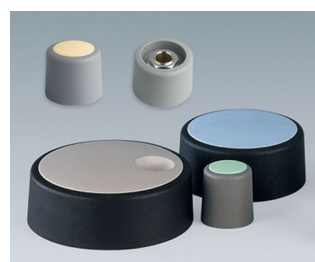

COM-KNOBS

Moderne manopole con fissaggio a pinza

Il gradevole design e la gamma cromatica di colori pastello caratterizzano le manopole COM-KNOBS con il valido sistema di fissaggio a pinza.

- Piacevole design della manopola per una linea moderna e innovativa degli apparecchi
- Coperchio con superficie cromata opaca per un elegante look metallizzato (misure 23-40)
- Impiego sicuro grazie al fissaggio a pinza di provata validità
- Montaggio comodo della manopola da davanti e posizionamento stabile sull'asse
- Impiegabile con/senza marcatura "Peak"
- A partire dalla misura 40 copertura senza/con avvallamento per le dita per comodità d'impiego nella regolazione
- Possibile abbinamento con disco, disco di scalatura, statore o copridado
- Il design si ispira alla serie TOP-KNOBS; potete così contare su un quadro estetico armonico in caso di impiego di entrambi i tipi di manopola
- Abbinamenti cromatici moderni in tonalità pastello

Dimensioni manopole	Fori asse
ø 16, 20, 23 mm	4 mm, 6 mm, 1/4"
ø 31 mm	6 mm, 1/4"
ø 40, 50 mm	6 mm, 8 mm