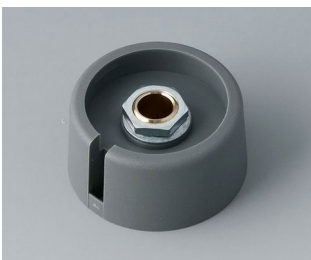

COM-KNOBS

Moderne manopole con fissaggio a pinza

Il gradevole design e la gamma cromatica di colori pastello caratterizzano le manopole COM-KNOBS con il valido sistema di fissaggio a pinza.

- Piacevole design della manopola per una linea moderna e innovativa degli apparecchi
- Coperchio con superficie cromata opaca per un elegante look metallizzato (misure 23-40)
- Impiego sicuro grazie al fissaggio a pinza di provata validità
- Montaggio comodo della manopola da davanti e posizionamento stabile sull'asse
- Impiegabile con/senza marcatura "Peak"
- A partire dalla misura 40 copertura senza/con avvallamento per le dita per comodità d'impiego nella regolazione
- Possibile abbinamento con disco, disco di scalatura, statore o copridado
- Il design si ispira alla serie TOP-KNOBS; potete così contare su un quadro estetico armonico in caso di impiego di entrambi i tipi di manopola
- Abbinamenti cromatici moderni in tonalità pastello

COM-KNOBS

A3023638
COM-KNOBS 23, with recess
PA 6
volcano
23x16mm 1/4"

A3023639
COM-KNOBS 23, with recess
PA 6
nero
23x16mm 1/4"

A3031068
COM-KNOBS 31, with recess
PA 6
volcano
31x16mm 6mm

A3031069
COM-KNOBS 31, with recess
PA 6
nero
31x16mm 6mm