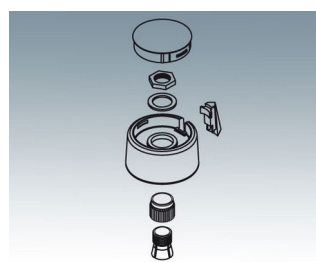

COM-KNOBS

Moderne manopole con fissaggio a pinza

Il gradevole design e la gamma cromatica di colori pastello caratterizzano le manopole COM-KNOBS con il valido sistema di fissaggio a pinza.

- Piacevole design della manopola per una linea moderna e innovativa degli apparecchi
- Coperchio con superficie cromata opaca per un elegante look metallizzato (misure 23-40)
- Impiego sicuro grazie al fissaggio a pinza di provata validità
- Montaggio comodo della manopola da davanti e posizionamento stabile sull'asse
- Impiegabile con/senza marcatura "Peak"
- A partire dalla misura 40 copertura senza/con avvallamento per le dita per comodità d'impiego nella regolazione
- Possibile abbinamento con disco, disco di scalatura, statore o copridado
- Il design si ispira alla serie TOP-KNOBS; potete così contare su un quadro estetico armonico in caso di impiego di entrambi i tipi di manopola
- Abbinamenti cromatici moderni in tonalità pastello

Dimensioni manopole	Fori asse
ø 16, 20, 23 mm	4 mm, 6 mm, 1/4"
ø 31 mm	6 mm, 1/4"
ø 40, 50 mm	6 mm, 8 mm