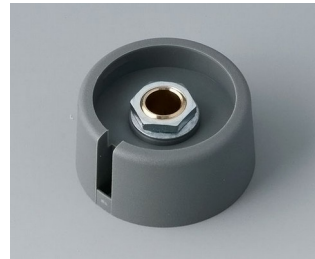

A3031068
COM-KNOBS 31, with recess
PA 6
volcano
31x16mm 6mm