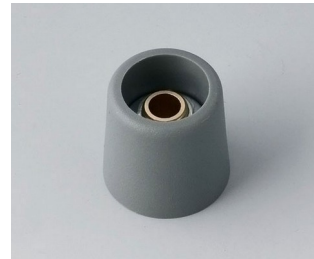

A3116638
COM-KNOBS 16, without recess
PA 6
volcano
16x16mm 1/4"