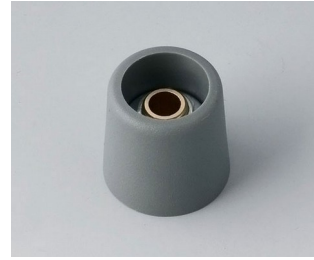

A3116638
COM-KNOBS 16, without recess
PA 6
volcano
16x16mm 1/4"