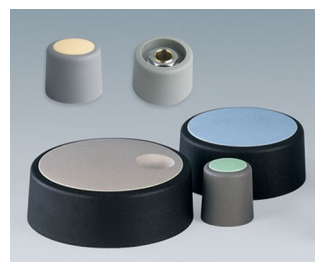

COM-KNOBS

Moderne manopole con fissaggio a pinza

Il gradevole design e la gamma cromatica di colori pastello caratterizzano le manopole COM-KNOBS con il valido sistema di fissaggio a pinza.

- Piacevole design della manopola per una linea moderna e innovativa degli apparecchi
- Coperchio con superficie cromata opaca per un elegante look metallizzato (misure 23-40)
- Impiego sicuro grazie al fissaggio a pinza di provata validità
- Montaggio comodo della manopola da davanti e posizionamento stabile sull'asse
- Impiegabile con/senza marcatura "Peak"
- A partire dalla misura 40 copertura senza/con avvallamento per le dita per comodità d'impiego nella regolazione
- Possibile abbinamento con disco, disco di scalatura, statore o copridado
- Il design si ispira alla serie TOP-KNOBS; potete così contare su un quadro estetico armonico in caso di impiego di entrambi i tipi di manopola
- Abbinamenti cromatici moderni in tonalità pastello

Dimensioni manopole	Fori asse
ø 16, 20, 23 mm	4 mm, 6 mm, 1/4"
ø 31 mm	6 mm, 1/4"
ø 40, 50 mm	6 mm, 8 mm