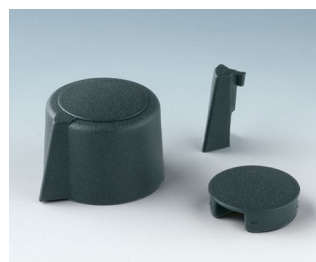

COM-KNOBS

Moderne manopole con fissaggio a pinza

Il gradevole design e la gamma cromatica di colori pastello caratterizzano le manopole COM-KNOBS con il valido sistema di fissaggio a pinza.

- Piacevole design della manopola per una linea moderna e innovativa degli apparecchi
- Coperchio con superficie cromata opaca per un elegante look metallizzato (misure 23-40)
- Impiego sicuro grazie al fissaggio a pinza di provata validità
- Montaggio comodo della manopola da davanti e posizionamento stabile sull'asse
- Impiegabile con/senza marcatura "Peak"
- A partire dalla misura 40 copertura senza/con avvallamento per le dita per comodità d'impiego nella regolazione
- Possibile abbinamento con disco, disco di scalatura, statore o copridado
- Il design si ispira alla serie TOP-KNOBS; potete così contare su un quadro estetico armonico in caso di impiego di entrambi i tipi di manopola
- Abbinamenti cromatici moderni in tonalità pastello

Dimensioni manopole	Fori asse
ø 16, 20, 23 mm	4 mm, 6 mm, 1/4"
ø 31 mm	6 mm, 1/4"
ø 40, 50 mm	6 mm, 8 mm