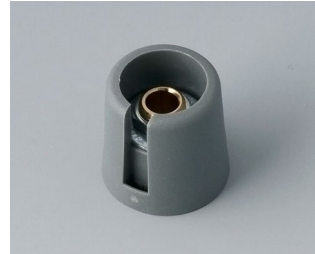

COM-KNOBS

Moderne manopole con fissaggio a pinza

Il gradevole design e la gamma cromatica di colori pastello caratterizzano le manopole COM-KNOBS con il valido sistema di fissaggio a pinza.

- Piacevole design della manopola per una linea moderna e innovativa degli apparecchi
- Coperchio con superficie cromata opaca per un elegante look metallizzato (misure 23-40)
- Impiego sicuro grazie al fissaggio a pinza di provata validità
- Montaggio comodo della manopola da davanti e posizionamento stabile sull'asse
- Impiegabile con/senza marcatura "Peak"
- A partire dalla misura 40 copertura senza/con avvallamento per le dita per comodità d'impiego nella regolazione
- Possibile abbinamento con disco, disco di scalatura, statore o copridado
- Il design si ispira alla serie TOP-KNOBS; potete così contare su un quadro estetico armonico in caso di impiego di entrambi i tipi di manopola
- Abbinamenti cromatici moderni in tonalità pastello

A3016048
COM-KNOBS 16, with recess
PA 6
volcano
16x16mm 4mm

A3016049
COM-KNOBS 16, with recess
PA 6
nero
16x16mm 4mm

A3016068
COM-KNOBS 16, with recess
PA 6
volcano
16x16mm 6mm

A3016069
COM-KNOBS 16, with recess
PA 6
nero
16x16mm 6mm