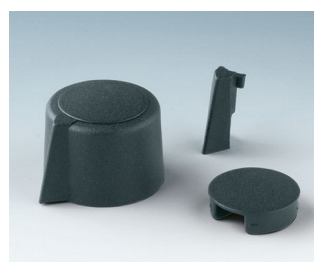

COM-KNOBS

Moderne manopole con fissaggio a pinza

Il gradevole design e la gamma cromatica di colori pastello caratterizzano le manopole COM-KNOBS con il valido sistema di fissaggio a pinza.

- Piacevole design della manopola per una linea moderna e innovativa degli apparecchi
- Coperchio con superficie cromata opaca per un elegante look metallizzato (misure 23-40)
- Impiego sicuro grazie al fissaggio a pinza di provata validità
- Montaggio comodo della manopola da davanti e posizionamento stabile sull'asse
- Impiegabile con/senza marcatura "Peak"
- A partire dalla misura 40 copertura senza/con avvallamento per le dita per comodità d'impiego nella regolazione
- Possibile abbinamento con disco, disco di scalatura, statore o copridado
- Il design si ispira alla serie TOP-KNOBS; potete così contare su un quadro estetico armonico in caso di impiego di entrambi i tipi di manopola
- Abbinamenti cromatici moderni in tonalità pastello

Dimensioni manopole	Fori asse
ø 16, 20, 23 mm	4 mm, 6 mm, 1/4"
ø 31 mm	6 mm, 1/4"
ø 40, 50 mm	6 mm, 8 mm