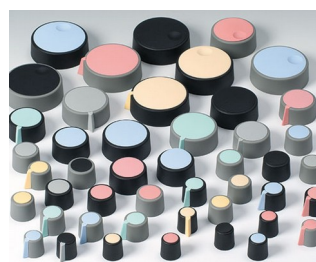

COM-KNOBS

Moderne manopole con fissaggio a pinza

Il gradevole design e la gamma cromatica di colori pastello caratterizzano le manopole COM-KNOBS con il valido sistema di fissaggio a pinza.

- Piacevole design della manopola per una linea moderna e innovativa degli apparecchi
- Coperchio con superficie cromata opaca per un elegante look metallizzato (misure 23-40)
- Impiego sicuro grazie al fissaggio a pinza di provata validità
- Montaggio comodo della manopola da davanti e posizionamento stabile sull'asse
- Impiegabile con/senza marcatura "Peak"
- A partire dalla misura 40 copertura senza/con avvallamento per le dita per comodità d'impiego nella regolazione
- Possibile abbinamento con disco, disco di scalatura, statore o copridado
- Il design si ispira alla serie TOP-KNOBS; potete così contare su un quadro estetico armonico in caso di impiego di entrambi i tipi di manopola
- Abbinamenti cromatici moderni in tonalità pastello

Dimensioni manopole	Fori asse
ø 16, 20, 23 mm	4 mm, 6 mm, 1/4"
ø 31 mm	6 mm, 1/4"
ø 40, 50 mm	6 mm, 8 mm