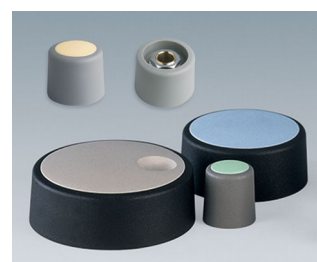

COM-KNOBS

Moderne manopole con fissaggio a pinza

Il gradevole design e la gamma cromatica di colori pastello caratterizzano le manopole COM-KNOBS con il valido sistema di fissaggio a pinza.

- Piacevole design della manopola per una linea moderna e innovativa degli apparecchi
- Coperchio con superficie cromata opaca per un elegante look metallizzato (misure 23-40)
- Impiego sicuro grazie al fissaggio a pinza di provata validità
- Montaggio comodo della manopola da davanti e posizionamento stabile sull'asse
- Impiegabile con/senza marcatura "Peak"
- A partire dalla misura 40 copertura senza/con avvallamento per le dita per comodità d'impiego nella regolazione
- Possibile abbinamento con disco, disco di scalatura, statore o copridado
- Il design si ispira alla serie TOP-KNOBS; potete così contare su un quadro estetico armonico in caso di impiego di entrambi i tipi di manopola
- Abbinamenti cromatici moderni in tonalità pastello

Dimensioni manopole	Fori asse
ø 16, 20, 23 mm	4 mm, 6 mm, 1/4"
ø 31 mm	6 mm, 1/4"
ø 40, 50 mm	6 mm, 8 mm