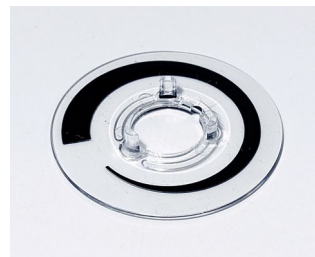

A4413020
Dial 13.5
PC (UL 94 HB)
transparent