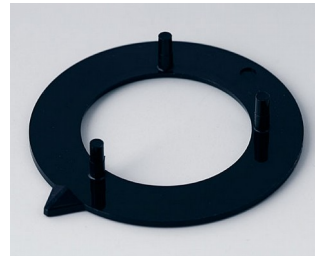

A4240000
Arrow disk 40
ABS (UL 94 HB)
black RAL 9005