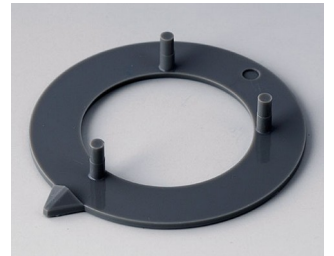

A4231000  
Arrow disk 31  
ABS (UL 94 HB)  
black RAL 9005

A4231002  
Arrow disk 31  
ABS (UL 94 HB)  
red RAL F12/0-10

A4231008  
Arrow disk 31  
ABS (UL 94 HB)  
dusty grey RAL 7037

A4240000  
Arrow disk 40  
ABS (UL 94 HB)  
black RAL 9005