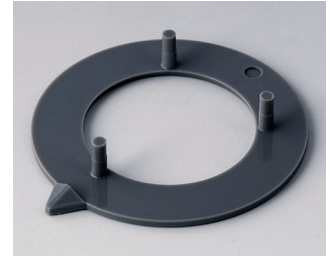

A4231000  
Arrow disk 31  
ABS (UL 94 HB)  
black RAL 9005

A4231002  
Arrow disk 31  
ABS (UL 94 HB)  
red RAL F12/0-10

A4231008  
Arrow disk 31  
ABS (UL 94 HB)  
dusty grey RAL 7037

A4240000  
Arrow disk 40  
ABS (UL 94 HB)  
black RAL 9005