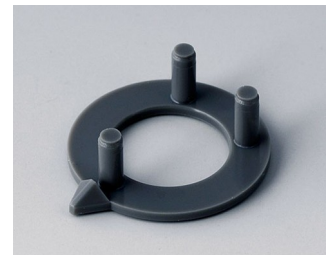

A4216002  
Arrow disk 16  
ABS (UL 94 HB)  
red RAL F12/0-10

A4216008  
Arrow disk 16  
ABS (UL 94 HB)  
dusty grey RAL 7037

A4220000  
Arrow disk 20  
ABS (UL 94 HB)  
black RAL 9005

A4220002  
Arrow disk 20  
ABS (UL 94 HB)  
red RAL F12/0-10