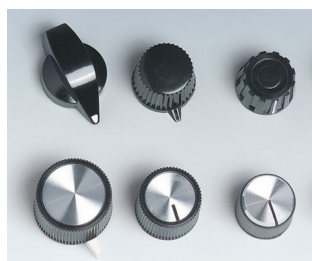

- Diversi design e misure: manopole pratiche e comode
- Pregiati effetti metallici con cappuccio in alluminio o elemento decorativo riflettente; il colore e la forma della placca frontale si presentano così con un'estetica omogenea
- Versioni con marcatura; utili per regolazioni e indicazioni
- Fissaggio laterale con viti per estremità arrotondate dell'albero
- Misure da  $\varnothing 12$  a  $\varnothing 38$  mm con foro asse di 4 mm o 6 mm
- Riduzione per rimpicciolire il foro asse da 6 a 4 mm come accessorio