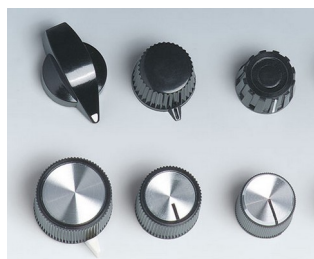

- Diversi design e misure: manopole pratiche e comode
- Pregiati effetti metallici con cappuccio in alluminio o elemento decorativo riflettente; il colore e la forma della placca frontale si presentano così con un'estetica omogenea
- Versioni con marcatura; utili per regolazioni e indicazioni
- Fissaggio laterale con viti per estremità arrotondate dell'albero
- Misure da  $\varnothing$  12 a  $\varnothing$  38 mm con foro asse di 4 mm o 6 mm
- Riduzione per rimpicciolire il foro asse da 6 a 4 mm come accessorio