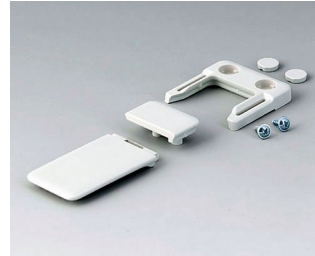

ACCESSORI PER IL TRASPORTO

Clip da cintura, anello portachiavi, occhielli, cordino per il collo, cordino per cintura per un trasporto più comodo.

Modifiche specifiche del cliente

Che caratteristiche deve avere il vostro prodotto personalizzato? Su richiesta vi forniamo i contenitori e manopole pronti per il montaggio e con tutte le modifiche e le caratteristiche specifiche.
Opzioni prodotto per Accessori per il trasporto

Lavorazione
meccanica

Verniciatura

Stampa

Marcatura laser

Confezionamento /
montaggio

ACCESSORI PER IL TRASPORTO

Versioni

A9100001
Ring eyelet
PA 6
volcano

A9100002
Ring eyelet
PA 6
volcano

A9152047
Combi-Clip
ABS (UL 94 HB)
off-white RAL 9002
45x27mm

A9152048
Combi-Clip
ABS (UL 94 HB)
lava
45x27mm

A9152049
Combi-Clip
ABS (UL 94 HB)
black RAL 9005
45x27mm

A9164001
Key ring
Steel
nickel-plated
20,5mm