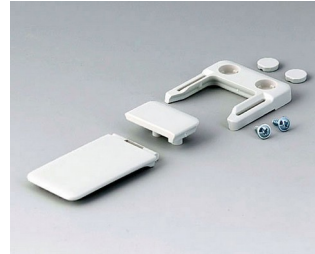

ACCESSORI PER IL TRASPORTO

Clip da cintura, anello portachiavi, occhielli, cordino per il collo, cordino per cintura per un trasporto più comodo.

Modifiche specifiche del cliente

Che caratteristiche deve avere il vostro prodotto personalizzato? Su richiesta vi forniamo i contenitori e manopole pronti per il montaggio e con tutte le modifiche e le caratteristiche specifiche.
Opzioni prodotto per Accessori per il trasporto

Lavorazione
meccanica

Verniciatura

Stampa

Marcatura laser

Confezionamento /
montaggio

ACCESSORI PER IL TRASPORTO

Versioni

A9100001
Ring eyelet
PA 6
volcano

A9100002
Ring eyelet
PA 6
volcano

A9152047
Combi-Clip
ABS (UL 94 HB)
off-white RAL 9002
45x27mm

A9152048
Combi-Clip
ABS (UL 94 HB)
lava
45x27mm

A9152049
Combi-Clip
ABS (UL 94 HB)
black RAL 9005
45x27mm

A9164001
Key ring
Steel
nickel-plated
20,5mm