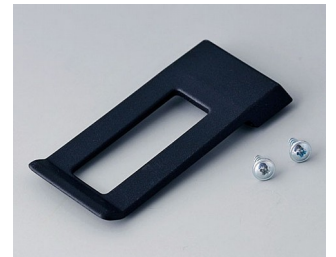

Lavorazione
meccanica

Verniciatura

Stampa

Marcatura laser

Confezionamento /
montaggio

ACCESSORI PER IL TRASPORTO

Versioni

A9100001
Ring eyelet
PA 6
volcano

A9100002
Ring eyelet
PA 6
volcano

A9152047
Combi-Clip
ABS (UL 94 HB)
off-white RAL 9002
45x27mm

A9152048
Combi-Clip
ABS (UL 94 HB)
lava
45x27mm

A9152049
Combi-Clip
ABS (UL 94 HB)
black RAL 9005
45x27mm

A9164001
Key ring
Steel
nickel-plated
20,5mm

A9172107
Belt/Pocket clip
ABS (UL 94 HB)
off-white RAL 9002
62x30mm

A9172109
Belt/Pocket clip
ABS (UL 94 HB)
black RAL 9005
62x30mm

B4308650
Shoulder strap

grey
1400mm

B7110129
Belt strap

black
450x35mm

B7110139
Belt strap