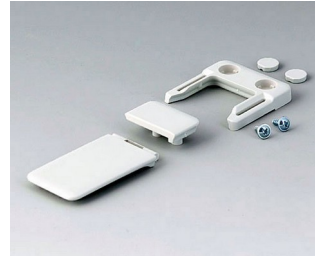

ACCESSORI PER IL TRASPORTO

Clip da cintura, anello portachiavi, occhielli, cordino per il collo, cordino per cintura per un trasporto più comodo.

Modifiche specifiche del cliente

Che caratteristiche deve avere il vostro prodotto personalizzato? Su richiesta vi forniamo i contenitori e manopole pronti per il montaggio e con tutte le modifiche e le caratteristiche specifiche.
Opzioni prodotto per Accessori per il trasporto

Lavorazione
meccanica

Verniciatura

Stampa

Marcatura laser

Confezionamento /
montaggio

ACCESSORI PER IL TRASPORTO

Versioni

A9100001
Ring eyelet
PA 6
volcano

A9100002
Ring eyelet
PA 6
volcano

A9152047
Combi-Clip
ABS (UL 94 HB)
off-white RAL 9002
45x27mm

A9152048
Combi-Clip
ABS (UL 94 HB)
lava
45x27mm

A9152049
Combi-Clip
ABS (UL 94 HB)
black RAL 9005
45x27mm

A9164001
Key ring
Steel
nickel-plated
20,5mm