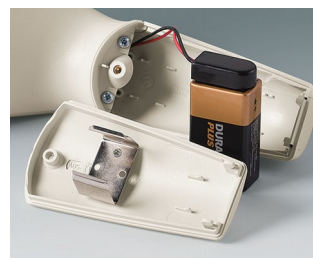

SUPPORTO BATTERIA, VANI BATTERIA,

SUPPORTI PILE A BOTTONE

- Vani e supporti universali per batterie AAA, AA, C e a 9V per l'installazione diretta in placche frontali o pareti del contenitore.
- Supporti per pile a bottone per il montaggio su schede.

Modifiche specifiche del cliente

Che caratteristiche deve avere il vostro prodotto personalizzato? Su richiesta vi forniamo i contenitori e manopole pronti per il montaggio e con tutte le modifiche e le caratteristiche specifiche.
Opzioni prodotto per Supporto batteria, vani batteria, supporti pile a bottone

Lavorazione
meccanica

Stampa

Marcatura laser

Confezionamento /
montaggio

SUPPORTO BATTERIA, VANI BATTERIA,

SUPPORTI PILE A BOTTONO

Versioni

A9156001
Battery holder, 2 x AA
PP
black RAL 9005

A9156003
Battery holder, 1 x 9 V (PP3)
Steel
nickel-plated

A9174004
Battery compartment, 4 x AA
ABS (UL 94 HB)
off-white RAL 9002

A9193037
Button cell holder, Ø 20 mm

A9193038
Button cell holder, Ø 23 mm