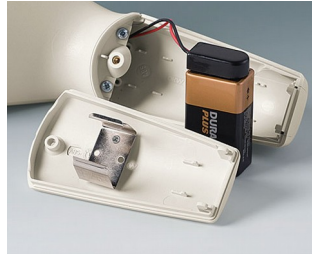

SUPPORTO BATTERIA, VANI BATTERIA,

SUPPORTI PILE A BOTTONE

- Vani e supporti universali per batterie AAA, AA, C e a 9V per l'installazione diretta in placche frontali o pareti del contenitore.
- Supporti per pile a bottone per il montaggio su schede.

Lavorazione
meccanica

Stampa

Marcatura laser

Confezionamento /
montaggio

SUPPORTO BATTERIA, VANI BATTERIA,

SUPPORTI PILE A BOTTONO

Versioni

A9156001
Battery holder, 2 x AA
PP
black RAL 9005

A9156003
Battery holder, 1 x 9 V (PP3)
Steel
nickel-plated

A9174004
Battery compartment, 4 x AA
ABS (UL 94 HB)
off-white RAL 9002

A9193037
Button cell holder, Ø 20 mm

A9193038
Button cell holder, Ø 23 mm