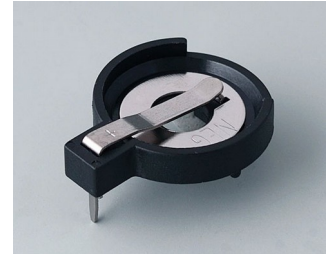

SUPPORTO BATTERIA, VANI BATTERIA,

SUPPORTI PILE A BOTTONE

- Vani e supporti universali per batterie AAA, AA, C e a 9V per l'installazione diretta in placche frontali o pareti del contenitore.
- Supporti per pile a bottone per il montaggio su schede.

Lavorazione
meccanica

Stampa

Marcatura laser

Confezionamento /
montaggio

SUPPORTO BATTERIA, VANI BATTERIA,

SUPPORTI PILE A BOTTONO

Versioni

A9156001
Battery holder, 2 x AA
PP
black RAL 9005

A9156003
Battery holder, 1 x 9 V (PP3)
Steel
nickel-plated

A9174004
Battery compartment, 4 x AA
ABS (UL 94 HB)
off-white RAL 9002

A9193037
Button cell holder, Ø 20 mm

A9193038
Button cell holder, Ø 23 mm

A9193039
Button cell holder, Ø 12 mm

A9193040
Button cell holder, Ø 16 mm

A9250250
Battery spacer
PE foam
50x25x4mm

A9250251
Battery spacer
PE foam
50x25x3mm

A9301330
Battery holder, 3 x AA
PA
black RAL 9005