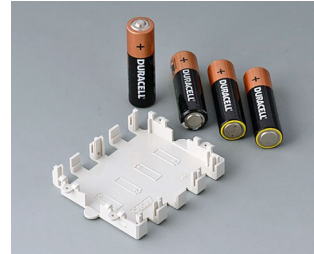

SUPPORTO BATTERIA, VANI BATTERIA,

SUPPORTI PILE A BOTTONE

- Vani e supporti universali per batterie AAA, AA, C e a 9V per l'installazione diretta in placche frontali o pareti del contenitore.
- Supporti per pile a bottone per il montaggio su schede.

Lavorazione
meccanica

Stampa

Marcatura laser

Confezionamento /
montaggio

SUPPORTO BATTERIA, VANI BATTERIA,

SUPPORTI PILE A BOTTONO

Versioni

A9156001
Battery holder, 2 x AA
PP
black RAL 9005

A9156003
Battery holder, 1 x 9 V (PP3)
Steel
nickel-plated

A9174004
Battery compartment, 4 x AA
ABS (UL 94 HB)
off-white RAL 9002

A9193037
Button cell holder, Ø 20 mm

A9193038
Button cell holder, Ø 23 mm