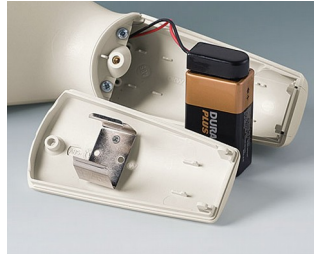

SUPPORTO BATTERIA, VANI BATTERIA,

SUPPORTI PILE A BOTTONE

- Vani e supporti universali per batterie AAA, AA, C e a 9V per l'installazione diretta in placche frontali o pareti del contenitore.
- Supporti per pile a bottone per il montaggio su schede.

Lavorazione
meccanica

Stampa

Marcatura laser

Confezionamento /
montaggio

SUPPORTO BATTERIA, VANI BATTERIA,

SUPPORTI PILE A BOTTONO

Versioni

A9156001
Battery holder, 2 x AA
PP
black RAL 9005

A9156003
Battery holder, 1 x 9 V (PP3)
Steel
nickel-plated

A9174004
Battery compartment, 4 x AA
ABS (UL 94 HB)
off-white RAL 9002

A9193037
Button cell holder, Ø 20 mm

A9193038
Button cell holder, Ø 23 mm