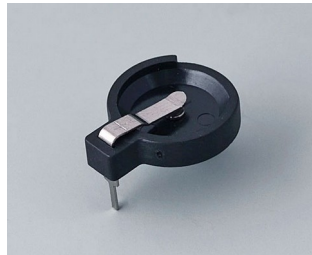

SUPPORTO BATTERIA, VANI BATTERIA,

SUPPORTI PILE A BOTTONE

- Vani e supporti universali per batterie AAA, AA, C e a 9V per l'installazione diretta in placche frontali o pareti del contenitore.
- Supporti per pile a bottone per il montaggio su schede.

Lavorazione
meccanica

Stampa

Marcatura laser

Confezionamento /
montaggio

SUPPORTO BATTERIA, VANI BATTERIA,

SUPPORTI PILE A BOTTONO

Versioni

A9156001
Battery holder, 2 x AA
PP
black RAL 9005

A9156003
Battery holder, 1 x 9 V (PP3)
Steel
nickel-plated

A9174004
Battery compartment, 4 x AA
ABS (UL 94 HB)
off-white RAL 9002

A9193037
Button cell holder, Ø 20 mm

A9193038
Button cell holder, Ø 23 mm

A9193039
Button cell holder, Ø 12 mm

A9193040
Button cell holder, Ø 16 mm

A9250250
Battery spacer
PE foam
50x25x4mm

A9250251
Battery spacer
PE foam
50x25x3mm

A9301330
Battery holder, 3 x AA
PA
black RAL 9005