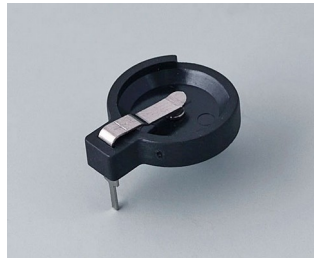

SUPPORTO BATTERIA, VANI BATTERIA,

SUPPORTI PILE A BOTTONE

- Vani e supporti universali per batterie AAA, AA, C e a 9V per l'installazione diretta in placche frontali o pareti del contenitore.
- Supporti per pile a bottone per il montaggio su schede.

Lavorazione
meccanica

Stampa

Marcatura laser

Confezionamento /
montaggio

SUPPORTO BATTERIA, VANI BATTERIA,

SUPPORTI PILE A BOTTONO

Versioni

A9156001
Battery holder, 2 x AA
PP
black RAL 9005

A9156003
Battery holder, 1 x 9 V (PP3)
Steel
nickel-plated

A9174004
Battery compartment, 4 x AA
ABS (UL 94 HB)
off-white RAL 9002

A9193037
Button cell holder, Ø 20 mm

A9193038
Button cell holder, Ø 23 mm

A9193039
Button cell holder, Ø 12 mm

A9193040
Button cell holder, Ø 16 mm

A9250250
Battery spacer
PE foam
50x25x4mm

A9250251
Battery spacer
PE foam
50x25x3mm

A9301330
Battery holder, 3 x AA
PA
black RAL 9005