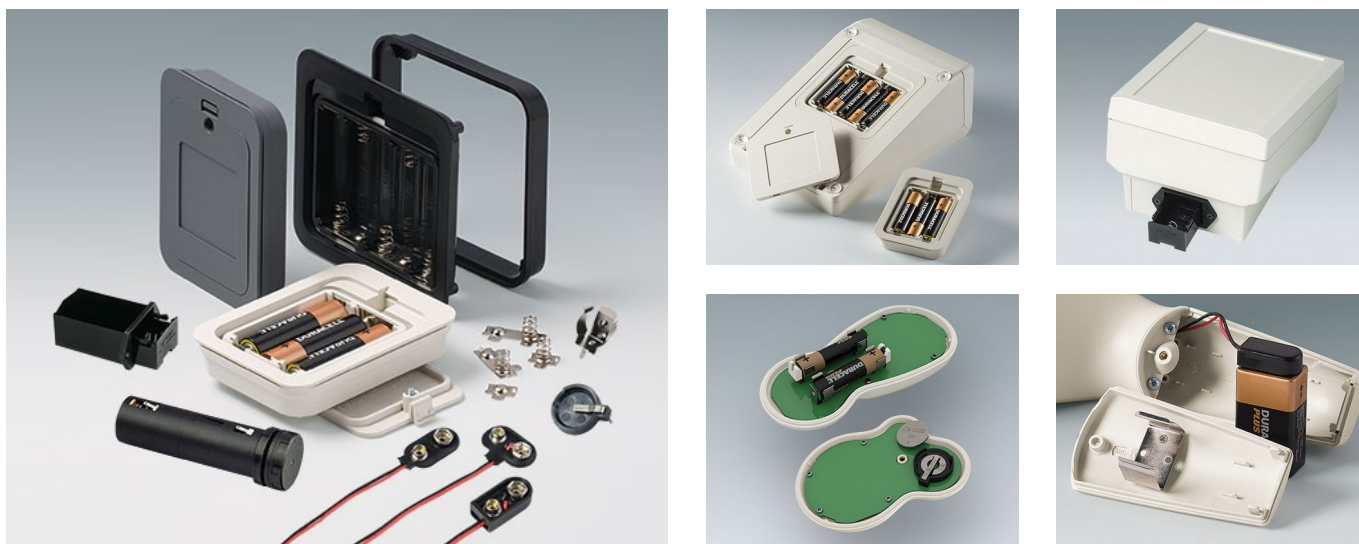

SUPPORTO BATTERIA, VANI BATTERIA,

SUPPORTI PILE A BOTTONE

- Vani e supporti universali per batterie AAA, AA, C e a 9V per l'installazione diretta in placche frontali o pareti del contenitore.
- Supporti per pile a bottone per il montaggio su schede.

Modifiche specifiche del cliente

Che caratteristiche deve avere il vostro prodotto personalizzato? Su richiesta vi forniamo i contenitori e manopole pronti per il montaggio e con tutte le modifiche e le caratteristiche specifiche.
Opzioni prodotto per Supporto batteria, vani batteria, supporti pile a bottone

Lavorazione
meccanica

Stampa

Marcatura laser

Confezionamento /
montaggio

SUPPORTO BATTERIA, VANI BATTERIA,

SUPPORTI PILE A BOTTONO

Versioni

A9156001
Battery holder, 2 x AA
PP
black RAL 9005

A9156003
Battery holder, 1 x 9 V (PP3)
Steel
nickel-plated

A9174004
Battery compartment, 4 x AA
ABS (UL 94 HB)
off-white RAL 9002

A9193037
Button cell holder, Ø 20 mm

A9193038
Button cell holder, Ø 23 mm