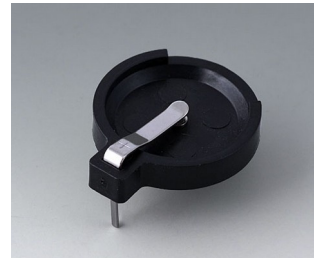

SUPPORTO BATTERIA, VANI BATTERIA,

SUPPORTI PILE A BOTTONE

- Vani e supporti universali per batterie AAA, AA, C e a 9V per l'installazione diretta in placche frontali o pareti del contenitore.
- Supporti per pile a bottone per il montaggio su schede.

Lavorazione
meccanica

Stampa

Marcatura laser

Confezionamento /
montaggio

SUPPORTO BATTERIA, VANI BATTERIA,

SUPPORTI PILE A BOTTONO

Versioni

A9156001
Battery holder, 2 x AA
PP
black RAL 9005

A9156003
Battery holder, 1 x 9 V (PP3)
Steel
nickel-plated

A9174004
Battery compartment, 4 x AA
ABS (UL 94 HB)
off-white RAL 9002

A9193037
Button cell holder, Ø 20 mm

A9193038
Button cell holder, Ø 23 mm

A9193039
Button cell holder, Ø 12 mm

A9193040
Button cell holder, Ø 16 mm

A9250250
Battery spacer
PE foam
50x25x4mm

A9250251
Battery spacer
PE foam
50x25x3mm

A9301330
Battery holder, 3 x AA
PA
black RAL 9005