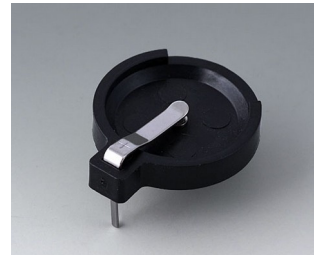

Lavorazione
meccanica

Stampa

Marcatura laser

Confezionamento /
montaggio

SUPPORTO BATTERIA, VANI BATTERIA,

SUPPORTI PILE A BOTTONO

Versioni

A9156001
Battery holder, 2 x AA
PP
black RAL 9005

A9156003
Battery holder, 1 x 9 V (PP3)
Steel
nickel-plated

A9174004
Battery compartment, 4 x AA
ABS (UL 94 HB)
off-white RAL 9002

A9193037
Button cell holder, Ø 20 mm

A9193038
Button cell holder, Ø 23 mm

A9193039
Button cell holder, Ø 12 mm

A9193040
Button cell holder, Ø 16 mm

A9250250
Battery spacer
PE foam
50x25x4mm

A9250251
Battery spacer
PE foam
50x25x3mm

A9301330
Battery holder, 3 x AA
PA
black RAL 9005