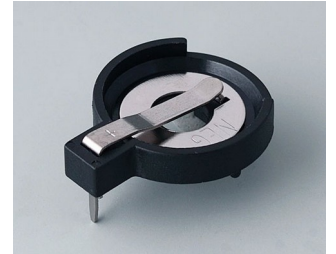

SUPPORTO BATTERIA, VANI BATTERIA,

SUPPORTI PILE A BOTTONE

- Vani e supporti universali per batterie AAA, AA, C e a 9V per l'installazione diretta in placche frontali o pareti del contenitore.
- Supporti per pile a bottone per il montaggio su schede.

Lavorazione
meccanica

Stampa

Marcatura laser

Confezionamento /
montaggio

SUPPORTO BATTERIA, VANI BATTERIA,

SUPPORTI PILE A BOTTONO

Versioni

A9156001
Battery holder, 2 x AA
PP
black RAL 9005

A9156003
Battery holder, 1 x 9 V (PP3)
Steel
nickel-plated

A9174004
Battery compartment, 4 x AA
ABS (UL 94 HB)
off-white RAL 9002

A9193037
Button cell holder, Ø 20 mm

A9193038
Button cell holder, Ø 23 mm

A9193039
Button cell holder, Ø 12 mm

A9193040
Button cell holder, Ø 16 mm

A9250250
Battery spacer
PE foam
50x25x4mm

A9250251
Battery spacer
PE foam
50x25x3mm

A9301330
Battery holder, 3 x AA
PA
black RAL 9005