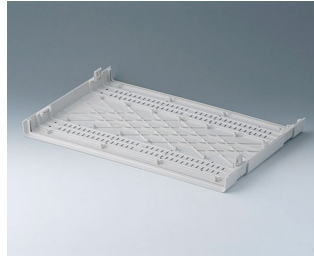

A0116170
Shell 63 TE
ABS (UL 94 HB)
off-white RAL 9002
367x250x27mm