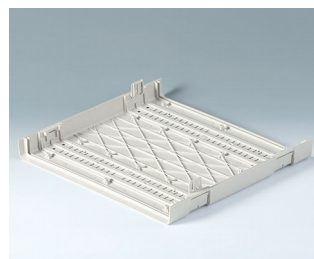

- Impiego versatile per applicazioni desk e mobili
- Grandi superfici per elementi di comando e interfacce
- 2 larghezze standard 42 TE e 63 TE
- 4 altezze standard 1 HE, 2 HE, 3 HE, 6 HE; parti laterali impiegabili a scelta e abbinabili tra loro con 3 unità di altezza (0,5 HE, 1 HE e 2 HE) consentono ulteriori varianti di contenitore a seconda dei requisiti spaziali
- Nervature di rinforzo stampate a iniezione rendono questi contenitori pratici e leggeri particolarmente stabili e resistenti alle deformazioni
- Posizione obliqua ergonomica grazie ai piedini orientabili o staffa stabile impiegabile anche come maniglia
- I listelli con fessure di ventilazione risolvono i problemi di presa d'aria
- Montaggio facilissimo grazie alla speciale chiusura a scatto OKW
- Placche frontali e posteriori in alluminio, facili da inserire
- La possibilità di scegliere listelli o parti laterali del contenitore, per es. nei colori aziendali, consente la creazione di prodotti perfettamente abbinati all'immagine aziendale
- Grado di protezione IP 40
- Punti di fissaggio per schede e componenti di montaggio
- Piedini in gomma per stabilità e sicurezza compresi tra gli elementi forniti