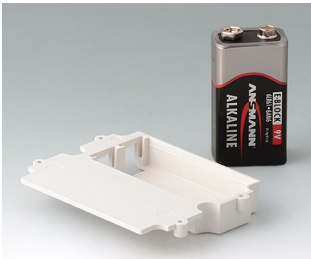

DATEC-MOBIL-BOX

A9174003
Logement de pile, 1 x 9 V
ABS (UL 94 HB)
gris blanc RAL 9002