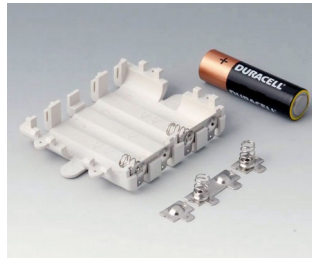

# DATEC-MOBIL-BOX

**A9174003**  
Logement de pile, 1 x 9 V  
ABS (UL 94 HB)  
gris blanc RAL 9002

**A9174006**  
Ressorts de contacts, 1 x 9 V  
Acier  
étamé

**A9190011**  
Ressorts de contact, 2 x AA  
Acier  
nickelé

**A9190012**  
Ressorts de contact, 4 x AA  
Acier  
nickelé

**A9250250**  
Pièce de maintien  
PE cellulaire  
50x25x4mm

**A9345217**  
Jeu de compartiment piles, 4 x  
AA  
ABS (UL 94 HB)  
gris blanc RAL 9002