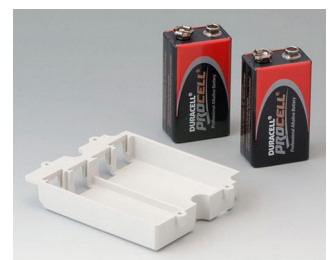

## Accessoires "piles"

**A9160003**  
Raccords de pile, 1 x 9 V (PP3)

**A9161002**  
Ressorts de contacts, 2 x 9 V ou  
4 x AA  
Acier  
étamé

**A9173010**  
Jeu de contact 9 V, 1 x 9 V  
ABS (UL 94 HB)

**A9174002**  
Logement de pile, 2 x 9 V  
ABS (UL 94 HB)  
gris blanc RAL 9002