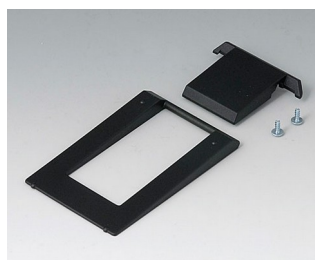

## Accessoires

**A9250907**  
 Étrier basculable  
 ABS (UL 94 HB)  
 gris blanc RAL 9002

**A9250909**  
 Étrier basculable  
 ABS (UL 94 HB)  
 noir RAL 9005