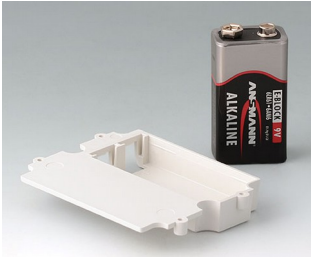

DATEC-MOBIL-BOX

A9174003
Logement de pile, 1 x 9 V
ABS (UL 94 HB)
gris blanc RAL 9002