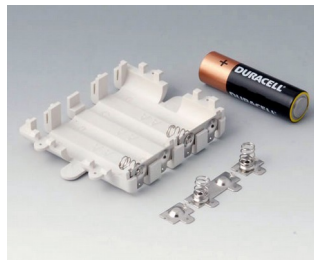

# DATEC-MOBIL-BOX

**A9174003**  
Logement de pile, 1 x 9 V  
ABS (UL 94 HB)  
gris blanc RAL 9002

**A9174006**  
Ressorts de contacts, 1 x 9 V  
Acier  
étamé

**A9190011**  
Ressorts de contact, 2 x AA  
Acier  
nickelé

**A9190012**  
Ressorts de contact, 4 x AA  
Acier  
nickelé

**A9250250**  
Pièce de maintien  
PE cellulaire  
50x25x4mm

**A9345217**  
Jeu de compartiment piles, 4 x  
AA  
ABS (UL 94 HB)  
gris blanc RAL 9002