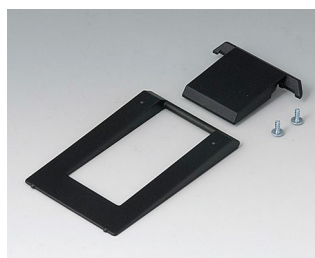

## Accessoires

**A9250907**  
 Étrier basculable  
 ABS (UL 94 HB)  
 gris blanc RAL 9002

**A9250909**  
 Étrier basculable  
 ABS (UL 94 HB)  
 noir RAL 9005