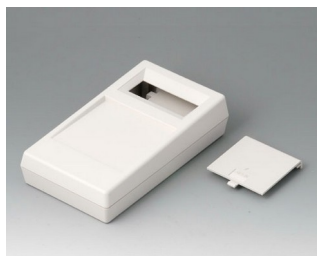

A9061017
BOITIER DE MESURE N, Vers. I
ABS (UL 94 HB)
gris blanc RAL 9002
180x100x44mm