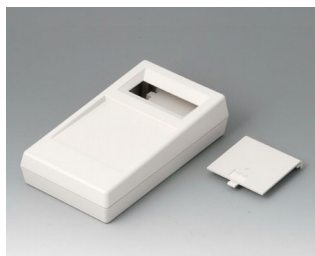

A9061017
BOITIER DE MESURE N, Vers. I
ABS (UL 94 HB)
gris blanc RAL 9002
180x100x44mm