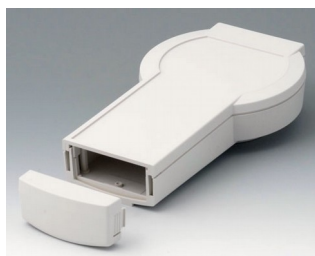

A9079107
DATEC-CONTROL L, Vers. I
ABS (UL 94 HB)
gris blanc RAL 9002
266x144x60mm
IP 54 opt.