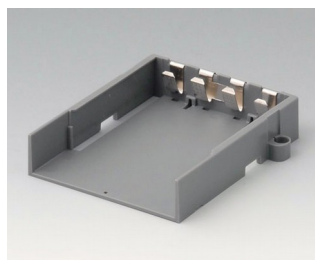

A9178118
Support du compartiment piles PC volcan