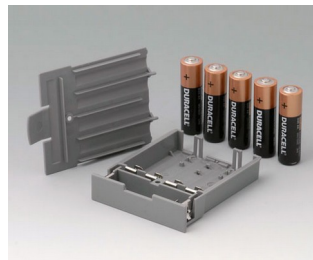

DATEC-CONTROL

A9176128
Logement pile XS, 2 x AA ou 1 x 9 V
ABS (UL 94 HB)

A9176158
Compartment piles XS, 3 x AA
ABS (UL 94 HB)
gris blanc RAL 9002

A9177310
Logement pile, 1 x 9 V
ABS (UL 94 HB)

A9178118
Support du compartiment piles
PC
volcan

A9178128
Compartment piles, M/L, 4 x AA
PC
volcan

A9178158
Compartment piles, M/L, 5 x AA
PC
volcan

A9178178
Couvercle pour partie électr.,
Vers. I
PC
volcan

A9178188
Couvercle pour partie électr.,
Vers. II
PC
volcan