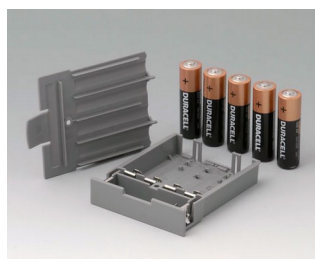

A9178007
Fiches modulaires, mâles dorés

A9178118
Support du compartiment piles PC volcan

A9178128
Compartiment piles, M/L, 4 x AA PC volcan

A9178137
Socle, Vers. I ABS (UL 94 HB) gris blanc RAL 9002

A9178139
Socle, Vers. I ABS (UL 94 HB) noir RAL 9005