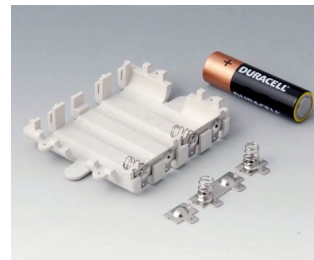

A9178128
Compartment piles, M/L, 4 x AA
PC
volcan

A9178158
Compartment piles, M/L, 5 x AA
PC
volcan

A9178178
Couvercle pour partie électr.,
Vers. I
PC
volcan

A9178188
Couvercle pour partie électr.,
Vers. II
PC
volcan

A9178198
Couvercle pour partie électr.,
Vers. III
PC
volcan

A9250250
Pièce de maintien
PE cellulaire
50x25x4mm

A9345217
Jeu de compartiment piles, 4 x
AA
ABS (UL 94 HB)
gris blanc RAL 9002

Accessoires "socle"