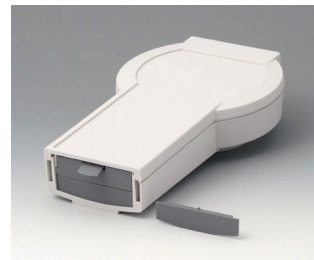

DATEC-CONTROL

A9176128
Logement pile XS, 2 x AA ou 1 x 9 V
ABS (UL 94 HB)

A9176158
Compartment piles XS, 3 x AA
ABS (UL 94 HB)
gris blanc RAL 9002

A9177310
Logement pile, 1 x 9 V
ABS (UL 94 HB)

A9178118
Support du compartiment piles
PC
volcan

A9178128
Compartment piles, M/L, 4 x AA
PC
volcan

A9178158
Compartment piles, M/L, 5 x AA
PC
volcan

A9178178
Couvercle pour partie électr.,
Vers. I
PC
volcan

A9178188
Couvercle pour partie électr.,
Vers. II
PC
volcan