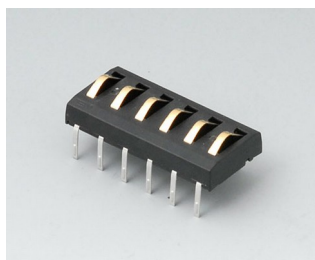

A9178198
Couvercle pour partie électr.,
Vers. III
PC
volcan

A9250250
Pièce de maintien
PE cellulaire
50x25x4mm

A9345217
Jeu de compartiment piles, 4 x
AA
ABS (UL 94 HB)
gris blanc RAL 9002

Accessoires "socle"

A9176137
Socle XS
ABS (UL 94 HB)
gris blanc RAL 9002

A9176139
Socle XS
ABS (UL 94 HB)
noir RAL 9005

A9177137
Socle S
ABS (UL 94 HB)
gris blanc RAL 9002

A9177139
Socle S
ABS (UL 94 HB)
noir RAL 9005

DATEC-CONTROL