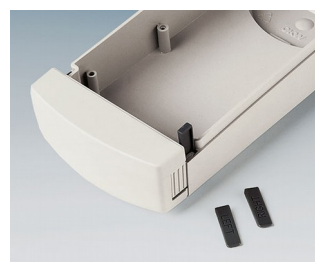

DATEC-CONTROL

Des boîtiers manuels pour afficheurs grand format

La tête arrondie de la série de boîtiers DATEC-CONTROL permet la mise en place d'afficheurs graphiques de grand format, un avantage en termes de confort pour l'utilisateur.

- possibilité de mise en place d'afficheurs graphiques standards
- particulièrement convivial grâce à la zone ergonomique de la poignée.
- degré de protection élevé : IP 65 (XS, S) ou IP 54 (M, L) avec l'utilisation du jeu de joint d'étanchéité et en liaison avec les fenêtres d'afficheurs
- 4 tailles, 2 coloris
- **DATEC-CONTROL XS**
sans/avec compartiment piles vissé pour 2 ou 3 piles AA ou 1 x 9 V, couvercle du compartiment piles au choix à encliqueter ou à visser, socle en version de table
- **DATEC-CONTROL S**
sans/avec compartiment piles vissé pour 4 piles AA ou 1 x 9 V, couvercle du compartiment piles au choix à encliqueter ou à visser, socle en version de table
- **DATEC-CONTROL M, L**
avec/sans compartiment piles amovible, jusqu'à 5 x AA, emboîtable ; pour cartes PCMCIA ; socle de chargement avec logement accus en version de table ou version murale
- transmission facile des données et du courant de charge, socle et contacts en option
- jeu de support mural pour un rangement en toute sécurité (accessoire)
- les protecteurs amortissent les chocs et protègent les surfaces (accessoires) ; les tailles M et L sont disponibles en outre avec sangle
- zone de commande en creux pour protéger le clavier à membrane
- des bossages de fixation pour circuits imprimés et composants à incorporer