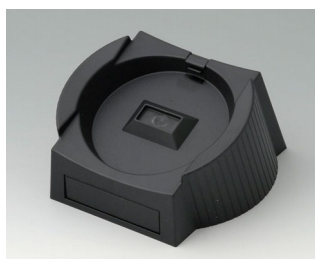

A9178007
Fiches modulaires, mâles dorés

A9178118
Support du compartiment piles PC volcan

A9178128
Compartiment piles, M/L, 4 x AA PC volcan

A9178137
Socle, Vers. I ABS (UL 94 HB) gris blanc RAL 9002

A9178139
Socle, Vers. I ABS (UL 94 HB) noir RAL 9005