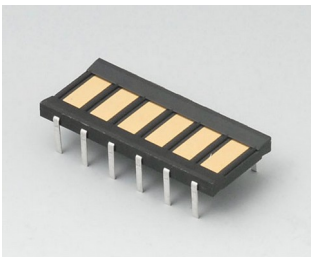

Accessoires

A9178008
Fiches modulaires, femelles
doré

Sous réserve de modifications techniques. © OKW Gehäusesysteme, Buchen/Allemagne.