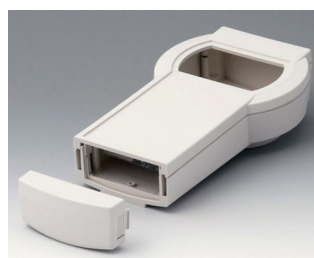

A9078207
DATEC-CONTROL M, Vers. II
ABS (UL 94 HB)
gris blanc RAL 9002
243x130x60mm
IP 54 opt.