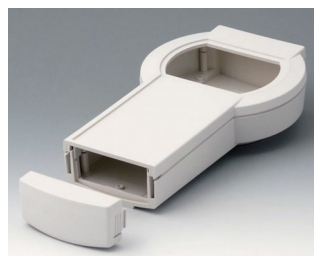

A9079207
DATEC-CONTROL L, Vers. II
ABS (UL 94 HB)
gris blanc RAL 9002
266x144x60mm
IP 54 opt.