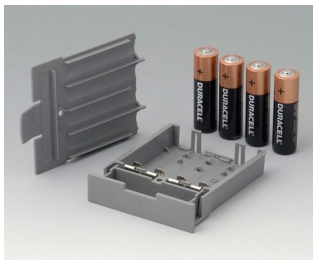

DATEC-CONTROL

A9176128
Logement pile XS, 2 x AA ou 1 x 9 V
ABS (UL 94 HB)

A9176158
Compartment piles XS, 3 x AA
ABS (UL 94 HB)
gris blanc RAL 9002

A9177310
Logement pile, 1 x 9 V
ABS (UL 94 HB)

A9178118
Support du compartiment piles
PC
volcan

A9178128
Compartment piles, M/L, 4 x AA
PC
volcan

A9178158
Compartment piles, M/L, 5 x AA
PC
volcan

A9178178
Couvercle pour partie électr.,
Vers. I
PC
volcan

A9178188
Couvercle pour partie électr.,
Vers. II
PC
volcan