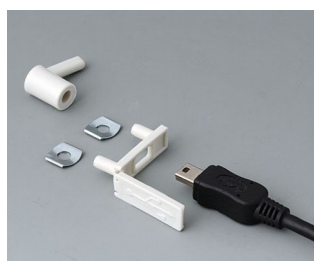

# COUVERCLE INTERFACE

Pour fermer l'interface USB ou à enficher sur le connecteur USB de type A. Protège contre les endommagements et la pénétration de corps étrangers.

## Versions

**A932008**  
Couvercle USB  
TPE  
volcan

**A9320107**  
Cache USB  
PP  
gris blanc RAL 9002  
35x13mm

**A9320207**  
Cache USB, type Mini-USB  
PP  
gris blanc RAL 9002  
29,5x8,5mm

Sous réserve de modifications techniques. © OKW Gehäusesysteme, Buchen/Allemagne.