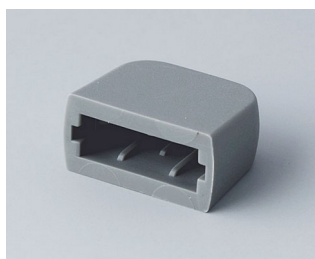

# COUVERCLE INTERFACE

Pour fermer l'interface USB ou à enficher sur le connecteur USB de type A. Protège contre les endommagements et la pénétration de corps étrangers.

## Versions

**A9320008**  
Couvercle USB  
TPE  
volcan

**A9320107**  
Cache USB  
PP  
gris blanc RAL 9002  
35x13mm

**A9320207**  
Cache USB, type Mini-USB  
PP  
gris blanc RAL 9002  
29,5x8,5mm

Sous réserve de modifications techniques. © OKW Gehäusesysteme, Buchen/Allemagne.