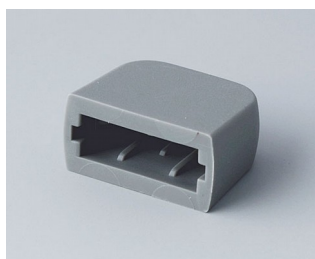

# COUVERCLE INTERFACE

Pour fermer l'interface USB ou à enficher sur le connecteur USB de type A. Protège contre les endommagements et la pénétration de corps étrangers.

## Versions

**A932008**  
Couvercle USB  
TPE  
volcan

**A9320107**  
Cache USB  
PP  
gris blanc RAL 9002  
35x13mm

**A9320207**  
Cache USB, type Mini-USB  
PP  
gris blanc RAL 9002  
29,5x8,5mm

Sous réserve de modifications techniques. © OKW Gehäusesysteme, Buchen/Allemagne.