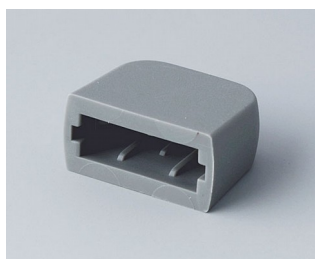

COUVERCLE INTERFACE

Pour fermer l'interface USB ou à enfiger sur le connecteur USB de type A. Protège contre les endommagements et la pénétration de corps étrangers.

Versions

A932008
Couverture USB
TPE
volcan

A9320107
Cache USB
PP
gris blanc RAL 9002
35x13mm

A9320207
Cache USB, type Mini-USB
PP
gris blanc RAL 9002
29,5x8,5mm

Sous réserve de modifications techniques. © OKW Gehäusesysteme, Buchen/Allemagne.