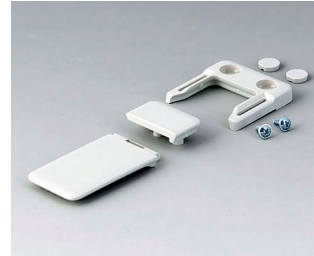

ACCESSOIRES DE TRANSPORT

Clip de poche, anse porte-clés, anneau, collier, sangle et bracelet pour un plus grand confort au transport.

Modifications spécifiques client

De quoi avez-vous besoin pour réaliser un produit entièrement personnalisé ? Si vous le souhaitez, nous vous fournissons les boîtiers et boutons prêts à l'encastrement, toutes modifications et finitions demandées comprises. Options de personnalisation pour Accessoires de transport

Usinage mécanique

Peinture

Impression

Marquage laser

Assemblage/montage

ACCESSOIRES DE TRANSPORT

Versions

A9100001
Anneau
PA 6
volcan

A9100002
Anneau
PA 6
volcan

A9152047
Combi-Clip
ABS (UL 94 HB)
gris blanc RAL 9002
45x27mm

A9152048
Combi-clip
ABS (UL 94 HB)
lava
45x27mm

A9152049
Combi-Clip
ABS (UL 94 HB)
noir RAL 9005
45x27mm

A9164001
Anse
Acier
nickelé
20,5mm

A9172107
Clip de poche
ABS (UL 94 HB)
gris blanc RAL 9002
62x30mm

A9172109
Clip de poche
ABS (UL 94 HB)
noir RAL 9005
62x30mm

B4308650
Sangle bandoulière
gris
1400mm

B7110129
Sangle
noir
450x35mm

B7110139
Sangle
noir
1200x30mm