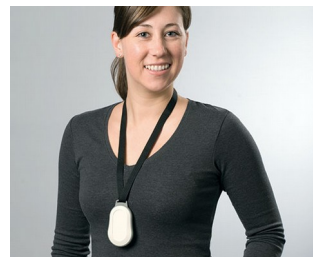

ACCESSOIRES DE TRANSPORT

Clip de poche, anse porte-clés, anneau, collier, sangle et bracelet pour un plus grand confort au transport.

Modifications spécifiques client

De quoi avez-vous besoin pour réaliser un produit entièrement personnalisé ? Si vous le souhaitez, nous vous fournissons les boîtiers et boutons prêts à l'encastrement, toutes modifications et finitions demandées comprises. Options de personnalisation pour Accessoires de transport