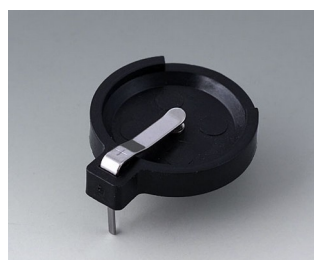

Usinage mécanique

Impression

Marquage laser

Assemblage/montage

COMP. ET SUPPORTS DE PILES,

SUPPORTS DE PILE BOUTON

Versions

A9156001
Support de piles, 2 x AA
PP
noir RAL 9005

A9156003
Support de pile, 1 x 9 V (PP3)
Acier
nickelé

A9174004
Logement de pile, 4 x AA
ABS (UL 94 HB)
gris blanc RAL 9002

A9193037
Support de pile ronde R09, Ø 20
mm

A9193038
Support de pile ronde R09, Ø 23
mm

A9193039
Support de pile ronde R09, Ø 12
mm

A9193040
Support de pile ronde R09, Ø 16
mm

A9250250
Pièce de maintien
PE cellulaire
50x25x4mm

A9250251
Pièce de maintien
PE cellulaire
50x25x3mm

A9301330
Support de pile, 3 x AA
PA
noir RAL 9005