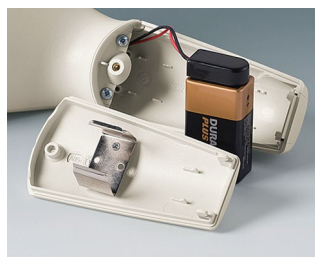

COMP. ET SUPPORTS DE PILES,

SUPPORTS DE PILE BOUTON

- Compartiments et supports universels pour piles AAA, AA, C et 9 V à incorporer directement dans les plaques avant ou les parois de boîtiers.
- Supports de piles bouton pour montage sur les circuits imprimés.

Usinage mécanique

Impression

Marquage laser

Assemblage/montage

COMP. ET SUPPORTS DE PILES,

SUPPORTS DE PILE BOUTON

Versions

A9156001
Support de piles, 2 x AA
PP
noir RAL 9005

A9156003
Support de pile, 1 x 9 V (PP3)
Acier
nickelé

A9174004
Logement de pile, 4 x AA
ABS (UL 94 HB)
gris blanc RAL 9002

A9193037
Support de pile ronde R09, Ø 20
mm

A9193038
Support de pile ronde R09, Ø 23
mm