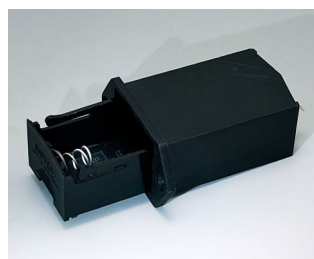

## Versions

**A9156001**  
Support de piles, 2 x AA  
PP  
noir RAL 9005

**A9156003**  
Support de pile, 1 x 9 V (PP3)  
Acier  
nickelé

**A9174004**  
Logement de pile, 4 x AA  
ABS (UL 94 HB)  
gris blanc RAL 9002

**A9193037**  
Support de pile ronde R09, Ø 20  
mm

**A9193038**  
Support de pile ronde R09, Ø 23  
mm

**A9193039**  
Support de pile ronde R09, Ø 12  
mm

**A9193040**  
Support de pile ronde R09, Ø 16  
mm

**A9250250**  
Pièce de maintien  
PE cellulaire  
50x25x4mm

**A9250251**  
Pièce de maintien  
PE cellulaire  
50x25x3mm

**A9301330**  
Support de pile, 3 x AA  
PA  
noir RAL 9005

**A9302510**  
Support de pile, 1 x 9 V (PP3)  
PA  
noir RAL 9005