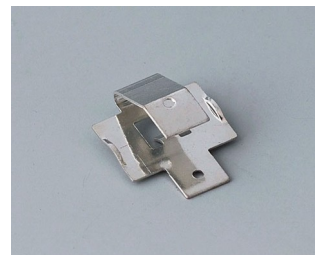

A9338119
Jeu de compartiment piles, 5 x
AA
ABS (UL 94 HB)
noir RAL 9005
93x98mm
IP 54

A9338218
Jeu de compartiment piles, 5 x
AA
ASA+PC (UL 94 V-0)
lava
93x98mm
IP 54

A9345217
Jeu de compartiment piles, 4 x
AA
ABS (UL 94 HB)
gris blanc RAL 9002

Accessoires "piles"

A9156002
Raccord de pile, 1 x 9 V (PP3)

A9161001
Ressorts de contact, 4 x AA
Acier
étamé

A9193003
Ressort de contact pour pile,
double
Acier
étamé

A9193004
Ressort de contact pour pile,
simple
Acier
étamé

A9193005
Ressort de contact pour pile,
double
Acier
nickelé

A9193006
Ressort de contact pour pile,
simple
Acier
nickelé

A9193008
Ressorts de contact pour pile,
double
CuBe
nickelé

A9193009
Ressort de contact pour pile,
simple
CuBe
nickelé