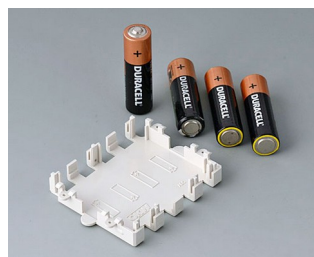

COMP. ET SUPPORTS DE PILES,

SUPPORTS DE PILE BOUTON

- Compartiments et supports universels pour piles AAA, AA, C et 9 V à incorporer directement dans les plaques avant ou les parois de boîtiers.
- Supports de piles bouton pour montage sur les circuits imprimés.

Usinage mécanique

Impression

Marquage laser

Assemblage/montage

COMP. ET SUPPORTS DE PILES,

SUPPORTS DE PILE BOUTON

Versions

A9156001
Support de piles, 2 x AA
PP
noir RAL 9005

A9156003
Support de pile, 1 x 9 V (PP3)
Acier
nickelé

A9174004
Logement de pile, 4 x AA
ABS (UL 94 HB)
gris blanc RAL 9002

A9193037
Support de pile ronde R09, Ø 20
mm

A9193038
Support de pile ronde R09, Ø 23
mm