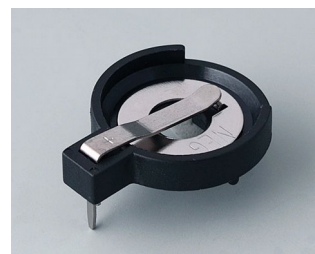

COMP. ET SUPPORTS DE PILES,

SUPPORTS DE PILE BOUTON

- Compartiments et supports universels pour piles AAA, AA, C et 9 V à incorporer directement dans les plaques avant ou les parois de boîtiers.
- Supports de piles bouton pour montage sur les circuits imprimés.

Usinage mécanique

Impression

Marquage laser

Assemblage/montage

COMP. ET SUPPORTS DE PILES,

SUPPORTS DE PILE BOUTON

Versions

A9156001
Support de piles, 2 x AA
PP
noir RAL 9005

A9156003
Support de pile, 1 x 9 V (PP3)
Acier
nickelé

A9174004
Logement de pile, 4 x AA
ABS (UL 94 HB)
gris blanc RAL 9002

A9193037
Support de pile ronde R09, Ø 20
mm

A9193038
Support de pile ronde R09, Ø 23
mm

A9193039
Support de pile ronde R09, Ø 12
mm

A9193040
Support de pile ronde R09, Ø 16
mm

A9250250
Pièce de maintien
PE cellulaire
50x25x4mm

A9250251
Pièce de maintien
PE cellulaire
50x25x3mm

A9301330
Support de pile, 3 x AA
PA
noir RAL 9005