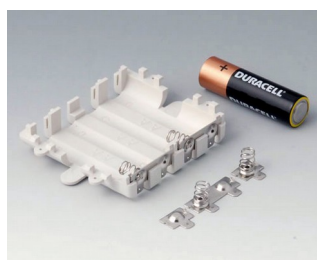

A9336119
Jeu de compartiment piles, 3 x
AA
ABS (UL 94 HB)
noir RAL 9005
93x69mm
IP 54

A9338117
Jeu de compartiment piles, 5 x
AA
ABS (UL 94 HB)
gris blanc RAL 9002
93x98mm
IP 54

A9338118
Jeu de compartiment piles, 5 x
AA
ABS (UL 94 HB)
lava
93x98mm
IP 54

A9338119
Jeu de compartiment piles, 5 x
AA
ABS (UL 94 HB)
noir RAL 9005
93x98mm
IP 54

A9338218
Jeu de compartiment piles, 5 x
AA
ASA+PC (UL 94 V-0)
lava
93x98mm
IP 54

A9345217
Jeu de compartiment piles, 4 x
AA
ABS (UL 94 HB)
gris blanc RAL 9002