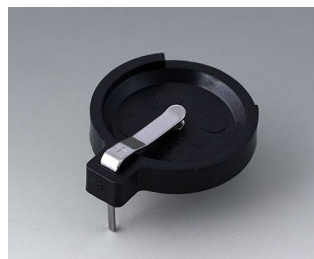

# SUPPORTS DE PILE BOUTON

## Versions

**A9156001**  
Support de piles, 2 x AA  
PP  
noir RAL 9005

**A9156003**  
Support de pile, 1 x 9 V (PP3)  
Acier  
nickelé

**A9174004**  
Logement de pile, 4 x AA  
ABS (UL 94 HB)  
gris blanc RAL 9002

**A9193037**  
Support de pile ronde R09, Ø 20  
mm

**A9193038**  
Support de pile ronde R09, Ø 23  
mm

**A9193039**  
Support de pile ronde R09, Ø 12  
mm

**A9193040**  
Support de pile ronde R09, Ø 16  
mm