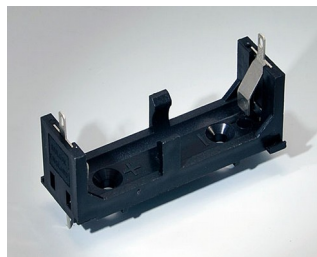

A9193039
Support de pile ronde R09, Ø 12
mm

A9193040
Support de pile ronde R09, Ø 16
mm

A9250250
Pièce de maintien
PE cellulaire
50x25x4mm

A9250251
Pièce de maintien
PE cellulaire
50x25x3mm

A9301330
Support de pile, 3 x AA
PA
noir RAL 9005

A9302510
Support de pile, 1 x 9 V (PP3)
PA
noir RAL 9005

A9302540
Support de pile, 4 x AA
PA
noir RAL 9005

COMP. ET SUPPORTS DE PILES,

SUPPORTS DE PILE BOUTON

A9303210
Support de pile, 1 x C
PA
noir RAL 9005

A9303310
Support de pile, 1 x AA
PA
noir RAL 9005

A9336117
Jeu de compartiment piles, 3 x
AA
ABS (UL 94 HB)
gris blanc RAL 9002
93x69mm
IP 54

A9336118
Jeu de compartiment piles, 3 x
AA
ABS (UL 94 HB)
lava
93x69mm
IP 54