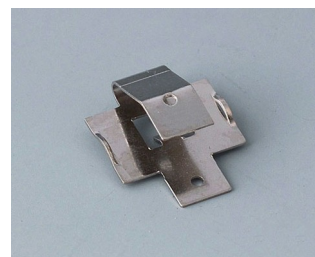

Accessoires "piles"

A9156002
Raccord de pile, 1 x 9 V (PP3)

A9161001
Ressorts de contact, 4 x AA
Acier
étamé

A9193003
Ressort de contact pour pile,
double
Acier
étamé

A9193004
Ressort de contact pour pile,
simple
Acier
étamé

A9193005
Ressort de contact pour pile,
double
Acier
nickelé

A9193006
Ressort de contact pour pile,
simple
Acier
nickelé

A9193008
Ressorts de contact pour pile,
double
CuBe
nickelé

A9193009
Ressort de contact pour pile,
simple
CuBe
nickelé