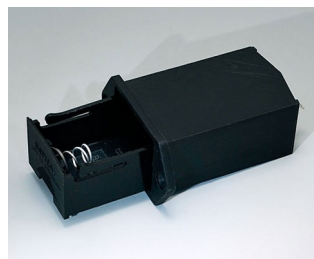

## Versions

**A9156001**  
Support de piles, 2 x AA  
PP  
noir RAL 9005

**A9156003**  
Support de pile, 1 x 9 V (PP3)  
Acier  
nickelé

**A9174004**  
Logement de pile, 4 x AA  
ABS (UL 94 HB)  
gris blanc RAL 9002

**A9193037**  
Support de pile ronde R09, Ø 20  
mm

**A9193038**  
Support de pile ronde R09, Ø 23  
mm

**A9193039**  
Support de pile ronde R09, Ø 12  
mm

**A9193040**  
Support de pile ronde R09, Ø 16  
mm

**A9250250**  
Pièce de maintien  
PE cellulaire  
50x25x4mm

**A9250251**  
Pièce de maintien  
PE cellulaire  
50x25x3mm

**A9301330**  
Support de pile, 3 x AA  
PA  
noir RAL 9005

**A9302510**  
Support de pile, 1 x 9 V (PP3)  
PA  
noir RAL 9005