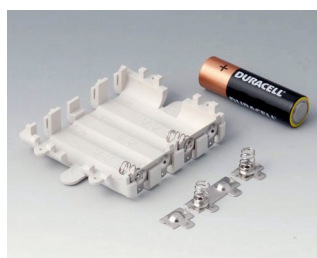

**A9336118**  
Jeu de compartiment piles, 3 x  
AA  
ABS (UL 94 HB)  
lava  
93x69mm  
IP 54

**A9336119**  
Jeu de compartiment piles, 3 x  
AA  
ABS (UL 94 HB)  
noir RAL 9005  
93x69mm  
IP 54

**A9338117**  
Jeu de compartiment piles, 5 x  
AA  
ABS (UL 94 HB)  
gris blanc RAL 9002  
93x98mm  
IP 54

**A9338118**  
Jeu de compartiment piles, 5 x  
AA  
ABS (UL 94 HB)  
lava  
93x98mm  
IP 54

**A9338119**  
Jeu de compartiment piles, 5 x  
AA  
ABS (UL 94 HB)  
noir RAL 9005  
93x98mm  
IP 54

**A9338218**  
Jeu de compartiment piles, 5 x  
AA  
ASA+PC (UL 94 V-0)  
lava  
93x98mm  
IP 54