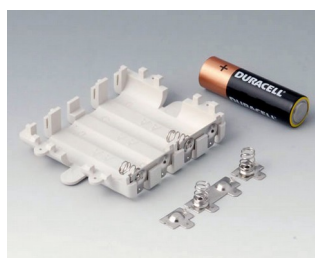

A9336119
Jeu de compartiment piles, 3 x
AA
ABS (UL 94 HB)
noir RAL 9005
93x69mm
IP 54

A9338117
Jeu de compartiment piles, 5 x
AA
ABS (UL 94 HB)
gris blanc RAL 9002
93x98mm
IP 54

A9338118
Jeu de compartiment piles, 5 x
AA
ABS (UL 94 HB)
lava
93x98mm
IP 54

A9338119
Jeu de compartiment piles, 5 x
AA
ABS (UL 94 HB)
noir RAL 9005
93x98mm
IP 54

A9338218
Jeu de compartiment piles, 5 x
AA
ASA+PC (UL 94 V-0)
lava
93x98mm
IP 54

A9345217
Jeu de compartiment piles, 4 x
AA
ABS (UL 94 HB)
gris blanc RAL 9002