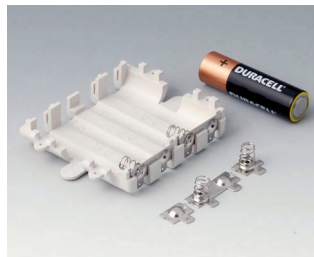

A9336119
Jeu de compartiment piles, 3 x
AA
ABS (UL 94 HB)
noir RAL 9005
93x69mm
IP 54

A9338117
Jeu de compartiment piles, 5 x
AA
ABS (UL 94 HB)
gris blanc RAL 9002
93x98mm
IP 54

A9338118
Jeu de compartiment piles, 5 x
AA
ABS (UL 94 HB)
lava
93x98mm
IP 54

A9338119
Jeu de compartiment piles, 5 x
AA
ABS (UL 94 HB)
noir RAL 9005
93x98mm
IP 54

A9338218
Jeu de compartiment piles, 5 x
AA
ASA+PC (UL 94 V-0)
lava
93x98mm
IP 54

A9345217
Jeu de compartiment piles, 4 x
AA
ABS (UL 94 HB)
gris blanc RAL 9002