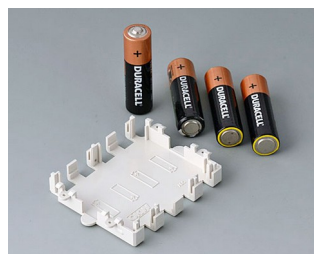

COMP. ET SUPPORTS DE PILES,

SUPPORTS DE PILE BOUTON

- Compartiments et supports universels pour piles AAA, AA, C et 9 V à incorporer directement dans les plaques avant ou les parois de boîtiers.
- Supports de piles bouton pour montage sur les circuits imprimés.

Usinage mécanique

Impression

Marquage laser

Assemblage/montage

COMP. ET SUPPORTS DE PILES,

SUPPORTS DE PILE BOUTON

Versions

A9156001
Support de piles, 2 x AA
PP
noir RAL 9005

A9156003
Support de pile, 1 x 9 V (PP3)
Acier
nickelé

A9174004
Logement de pile, 4 x AA
ABS (UL 94 HB)
gris blanc RAL 9002

A9193037
Support de pile ronde R09, Ø 20
mm

A9193038
Support de pile ronde R09, Ø 23
mm