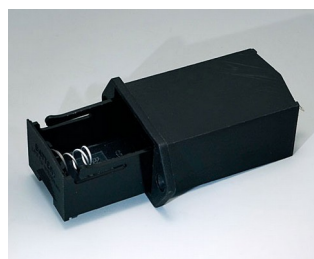

A9156003
Support de pile, 1 x 9 V (PP3)
Acier
nickelé

A9174004
Logement de pile, 4 x AA
ABS (UL 94 HB)
gris blanc RAL 9002

A9193037
Support de pile ronde R09, Ø 20
mm

A9193038
Support de pile ronde R09, Ø 23
mm

A9193039
Support de pile ronde R09, Ø 12
mm

A9193040
Support de pile ronde R09, Ø 16
mm

A9250250
Pièce de maintien
PE cellulaire
50x25x4mm

A9250251
Pièce de maintien
PE cellulaire
50x25x3mm

A9301330
Support de pile, 3 x AA
PA
noir RAL 9005

A9302510
Support de pile, 1 x 9 V (PP3)
PA
noir RAL 9005

A9302540
Support de pile, 4 x AA
PA
noir RAL 9005

COMP. ET SUPPORTS DE PILES,

SUPPORTS DE PILE BOUTON

A9303210
Support de pile, 1 x C
PA
noir RAL 9005