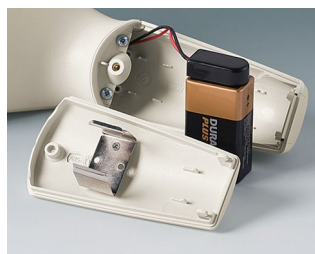

COMP. ET SUPPORTS DE PILES,

SUPPORTS DE PILE BOUTON

- Compartiments et supports universels pour piles AAA, AA, C et 9 V à incorporer directement dans les plaques avant ou les parois de boîtiers.
- Supports de piles bouton pour montage sur les circuits imprimés.

Usinage mécanique

Impression

Marquage laser

Assemblage/montage

COMP. ET SUPPORTS DE PILES,

SUPPORTS DE PILE BOUTON

Versions

A9156001
Support de piles, 2 x AA
PP
noir RAL 9005

A9156003
Support de pile, 1 x 9 V (PP3)
Acier
nickelé

A9174004
Logement de pile, 4 x AA
ABS (UL 94 HB)
gris blanc RAL 9002

A9193037
Support de pile ronde R09, Ø 20
mm

A9193038
Support de pile ronde R09, Ø 23
mm