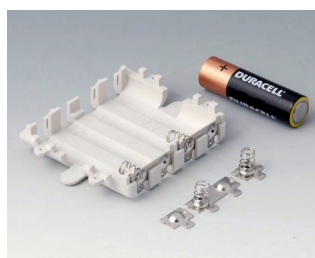

**A9336118**  
Jeu de compartiment piles, 3 x  
AA  
ABS (UL 94 HB)  
lava  
93x69mm  
IP 54

**A9336119**  
Jeu de compartiment piles, 3 x  
AA  
ABS (UL 94 HB)  
noir RAL 9005  
93x69mm  
IP 54

**A9338117**  
Jeu de compartiment piles, 5 x  
AA  
ABS (UL 94 HB)  
gris blanc RAL 9002  
93x98mm  
IP 54

**A9338118**  
Jeu de compartiment piles, 5 x  
AA  
ABS (UL 94 HB)  
lava  
93x98mm  
IP 54

**A9338119**  
Jeu de compartiment piles, 5 x  
AA  
ABS (UL 94 HB)  
noir RAL 9005  
93x98mm  
IP 54

**A9338218**  
Jeu de compartiment piles, 5 x  
AA  
ASA+PC (UL 94 V-0)  
lava  
93x98mm  
IP 54