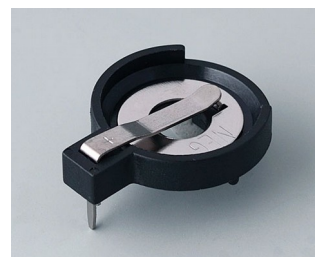

COMP. ET SUPPORTS DE PILES,

SUPPORTS DE PILE BOUTON

- Compartiments et supports universels pour piles AAA, AA, C et 9 V à incorporer directement dans les plaques avant ou les parois de boîtiers.
- Supports de piles bouton pour montage sur les circuits imprimés.

Usinage mécanique

Impression

Marquage laser

Assemblage/montage

COMP. ET SUPPORTS DE PILES,

SUPPORTS DE PILE BOUTON

Versions

A9156001
Support de piles, 2 x AA
PP
noir RAL 9005

A9156003
Support de pile, 1 x 9 V (PP3)
Acier
nickelé

A9174004
Logement de pile, 4 x AA
ABS (UL 94 HB)
gris blanc RAL 9002

A9193037
Support de pile ronde R09, Ø 20
mm

A9193038
Support de pile ronde R09, Ø 23
mm

A9193039
Support de pile ronde R09, Ø 12
mm

A9193040
Support de pile ronde R09, Ø 16
mm

A9250250
Pièce de maintien
PE cellulaire
50x25x4mm

A9250251
Pièce de maintien
PE cellulaire
50x25x3mm

A9301330
Support de pile, 3 x AA
PA
noir RAL 9005