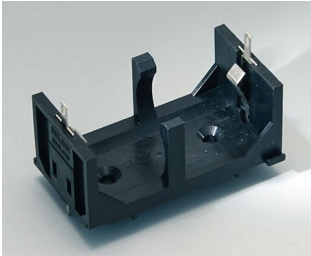

A9156003
Support de pile, 1 x 9 V (PP3)
Acier
nickelé

A9174004
Logement de pile, 4 x AA
ABS (UL 94 HB)
gris blanc RAL 9002

A9193037
Support de pile ronde R09, Ø 20
mm

A9193038
Support de pile ronde R09, Ø 23
mm

A9193039
Support de pile ronde R09, Ø 12
mm

A9193040
Support de pile ronde R09, Ø 16
mm

A9250250
Pièce de maintien
PE cellulaire
50x25x4mm

A9250251
Pièce de maintien
PE cellulaire
50x25x3mm

A9301330
Support de pile, 3 x AA
PA
noir RAL 9005

A9302510
Support de pile, 1 x 9 V (PP3)
PA
noir RAL 9005

A9302540
Support de pile, 4 x AA
PA
noir RAL 9005

COMP. ET SUPPORTS DE PILES,

SUPPORTS DE PILE BOUTON

A9303210
Support de pile, 1 x C
PA
noir RAL 9005