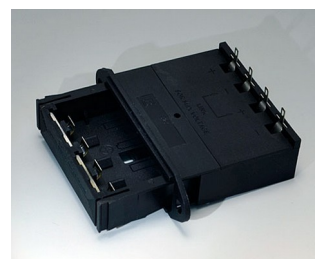

A9302540
Support de pile, 4 x AA
PA
noir RAL 9005