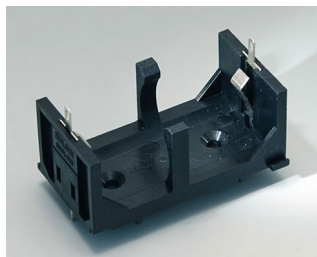

A9156003
Support de pile, 1 x 9 V (PP3)
Acier
nickelé

A9174004
Logement de pile, 4 x AA
ABS (UL 94 HB)
gris blanc RAL 9002

A9193037
Support de pile ronde R09, Ø 20
mm

A9193038
Support de pile ronde R09, Ø 23
mm

A9193039
Support de pile ronde R09, Ø 12
mm

A9193040
Support de pile ronde R09, Ø 16
mm

A9250250
Pièce de maintien
PE cellulaire
50x25x4mm

A9250251
Pièce de maintien
PE cellulaire
50x25x3mm

A9301330
Support de pile, 3 x AA
PA
noir RAL 9005

A9302510
Support de pile, 1 x 9 V (PP3)
PA
noir RAL 9005

A9302540
Support de pile, 4 x AA
PA
noir RAL 9005

COMP. ET SUPPORTS DE PILES,

SUPPORTS DE PILE BOUTON

A9303210
Support de pile, 1 x C
PA
noir RAL 9005