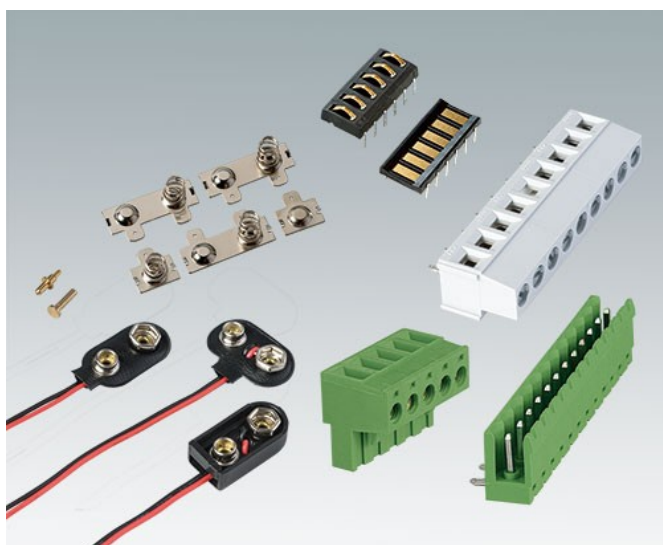

CONTACTS, RACCORDEMENTS

- Vous trouverez ici les contacts permettant la transmission sans câble de l'énergie et des données. Les surfaces plaquées or sont très conductrices et résistantes à la corrosion ; elles assurent ainsi un établissement du contact fiable et sûr.
- Le programme OKW comprend déjà des boîtiers, des socles et des supports pour stations de chargement externes préformées en vue de l'utilisation de ces contacts. Ainsi, l'utilisateur a la possibilité de recharger ses accumulateurs et piles se trouvant dans les appareils et de transférer des données sans avoir besoin de câble, une situation idéale pour les appareils de communication mobiles.
- Ressorts de contact pour piles et raccords de piles.
- Borne à circuit imprimé et réglette à broches.

Versions

A9156002
Raccord de pile, 1 x 9 V (PP3)

A9160003
Raccords de pile, 1 x 9 V (PP3)

A9161001
Ressorts de contact, 4 x AA
Acier
étamé

A9161002
Ressorts de contacts, 2 x 9 V ou
4 x AA
Acier
étamé

CONTACTS, RACCORDEMENTS

A9174006
Ressorts de contacts, 1 x 9 V
Acier
étamé

A9190002
Ressorts de contact,
2xN/2xAA/2xAAA
Acier
étamé

A9190003
Ressorts de contact,
2xN/2xAA/2xAAA
Acier
nickelé

A9190010
Ressorts de contact, 4 x AA
Acier
nickelé

A9190015
Ressorts de contact, 2 x AA
Acier
nickelé

A9190023
Ressorts de contact, 3 x AA
Acier
nickelé

A9190024
Ressorts de contact, 3 x AAA
Acier
nickelé

A9193002
Raccords de pile, 1 x 9 V (PP3)

A9193003
Ressort de contact pour pile,
double
Acier
étamé