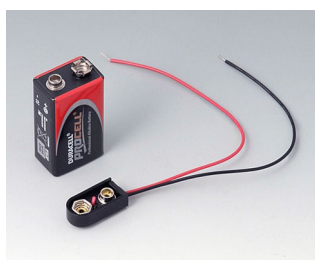

CONTACTS, RACCORDEMENTS

- Vous trouverez ici les contacts permettant la transmission sans câble de l'énergie et des données. Les surfaces plaquées or sont très conductrices et résistantes à la corrosion ; elles assurent ainsi un établissement du contact fiable et sûr.
- Le programme OKW comprend déjà des boîtiers, des socles et des supports pour stations de chargement externes préformées en vue de l'utilisation de ces contacts. Ainsi, l'utilisateur a la possibilité de recharger ses accumulateurs et piles se trouvant dans les appareils et de transférer des données sans avoir besoin de câble, une situation idéale pour les appareils de communication mobiles.
- Ressorts de contact pour piles et raccords de piles.
- Borne à circuit imprimé et réglette à broches.

Versions

A9156002
Raccord de pile, 1 x 9 V (PP3)

A9160003
Raccords de pile, 1 x 9 V (PP3)

A9161001
Ressorts de contact, 4 x AA
Acier
étamé

A9161002
Ressorts de contacts, 2 x 9 V ou
4 x AA
Acier
étamé

CONTACTS, RACCORDEMENTS