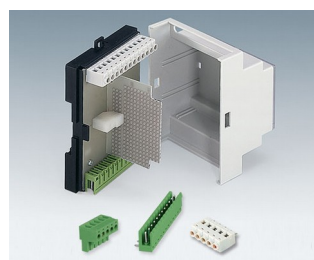

CONTACTS, RACCORDEMENTS

- Vous trouverez ici les contacts permettant la transmission sans câble de l'énergie et des données. Les surfaces plaquées or sont très conductrices et résistantes à la corrosion ; elles assurent ainsi un établissement du contact fiable et sûr.
- Le programme OKW comprend déjà des boîtiers, des socles et des supports pour stations de chargement externes préformées en vue de l'utilisation de ces contacts. Ainsi, l'utilisateur a la possibilité de recharger ses accumulateurs et piles se trouvant dans les appareils et de transférer des données sans avoir besoin de câble, une situation idéale pour les appareils de communication mobiles.
- Ressorts de contact pour piles et raccords de piles.
- Borne à circuit imprimé et réglette à broches.

Versions

A9156002
Raccord de pile, 1 x 9 V (PP3)

A9160003
Raccords de pile, 1 x 9 V (PP3)

A9161001
Ressorts de contact, 4 x AA
Acier
étamé

A9161002
Ressorts de contacts, 2 x 9 V ou
4 x AA
Acier
étamé

CONTACTS, RACCORDEMENTS