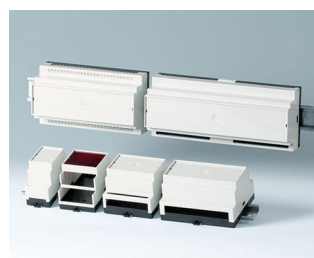

## Boîtiers polyvalents pour rails de norme DIN

Le montage rapide et simple par encliquetage sur les rails conformes à la norme DIN EN 60715 TH35 caractérise les boîtiers de la famille RAILTEC.

- 6 tailles (2-12 modules) analogues norme DIN 43880, taille 1;
- 4 tailles de cadre dans la conception plat - **NOUVEAU** : 2 versions;
- 4 tailles (2 à 9 modules) avec niveaux de raccordement plat/élevé
- boîtiers entièrement isolés et avec protection contre les contacts directs selon la norme VBG 4 et IEC 529/ DIN VDE 0470-1
- matériau ignifuge (UL 94 V-0).
- **version I et XI** : pour borniers à circuits imprimés, grille 5,0/5,08
- **version II et XII** : pour réglettes à broches, grille 5,0/5,08
- **version III et XIII** : boîtiers fermés, par ex. pour connecteur enfichable par l'avant, connecteur SUB-D, etc.
- **version IV** : pour borniers à circuits imprimés, grille 5,0/5,08 (en bas seulement)
- **version V** : avec perforations, grille 5,0
- **version VI** : boîtiers ouverts pour configurations personnalisées (cache-bornes/cloison), au choix, un ou deux niveaux de raccordement
- recouvrement pour les connecteurs enfichables KNX; conviennent pour les modules 2 et 4 des versions VI ou parties supérieures plat
- conviennent pour les rails DIN EN 60715 TH35 ou pour une fixation directement au mur
- avec/sans fentes d'aération pour une bonne évacuation de la chaleur
- souplesse au niveau de l'insertion de composants : positionnement des circuits imprimés avec trois orientations possibles ; partie inférieure avec bossages de fixation, partie supérieure avec guidages
- pré-montage d'un clip de fixation dans la partie inférieure
- le couvercle transparent (accessoire) protège les éléments d'affichage et de commande
- degré de protection < IP 40