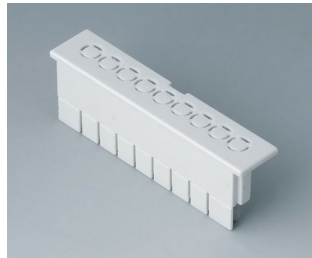

B6608143
Cache-bornes, plat
PC (UL 94 V-0)
gris clair