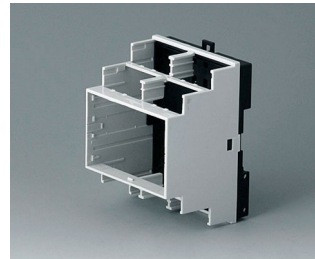

B6503121
RAILTEC B, 4 modules, Vers. VI
PC (UL 94 V-0)
gris clair RAL 7035
70x90x58mm