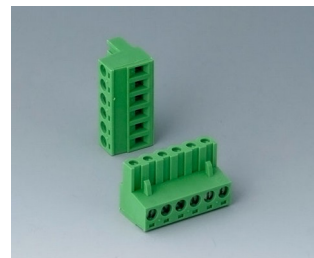

B6608223
Réglette à broches, grille 5,08
PA 68 (UL 94 V-0)