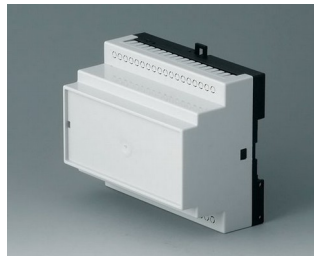

B6504110
RAILTEC B, 6 modules, Vers. V
PC (UL 94 V-0)
gris clair RAL 7035
105x86x59mm