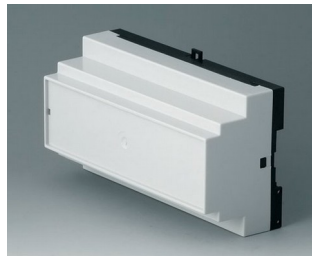

B6505113
RAILTEC B, 9 modules, Vers. III
PC (UL 94 V-0)
gris clair RAL 7035
157x86x59mm