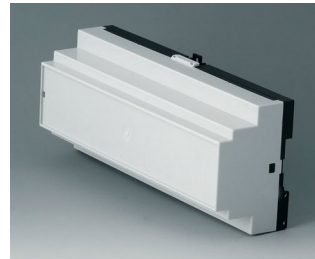

B6506113
RAILTEC B, 12 modules, Vers. III
PC (UL 94 V-0)
gris clair RAL 7035
210x90x58mm