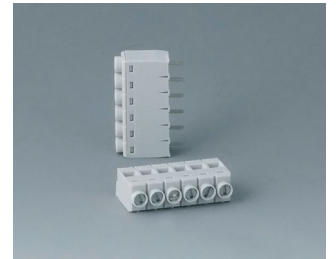

# RAILTEC B

**B6606111**  
Borne à circuit imprimé, grille 5,0  
PA 68 (UL 94 V-0)

**B6606222**  
Réglette à broches, grille 5,08  
PA 6 (UL 94 V-0)

**B6606223**  
Réglette à broches, grille 5,08  
PA 6 (UL 94 V-0)