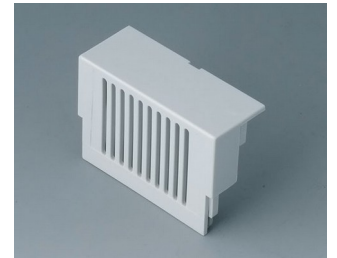

B6608161
Cache-bornes, surélevé
PC (UL 94 V-0)
gris clair