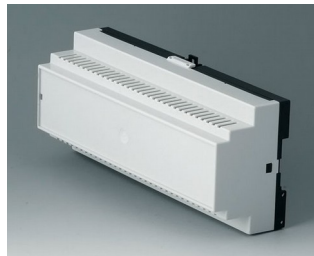

B6506116
RAILTEC B, 12 modules, Vers. III
PC (UL 94 V-0)
gris clair RAL 7035
210x90x58mm