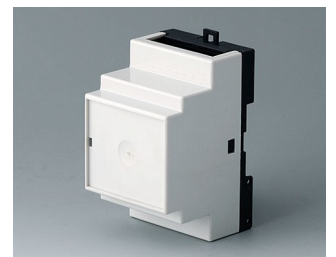

B6502112
RAILTEC B, 3 modules, Vers. II
PC (UL 94 V-0)
gris clair RAL 7035
52,5x86x58mm