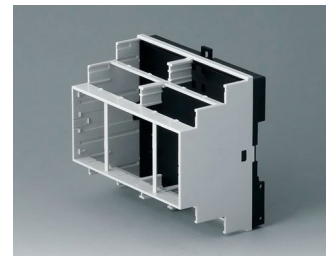

B6504121
RAILTEC B, 6 modules, Vers. VI
PC (UL 94 V-0)
gris clair RAL 7035
105x90x58mm