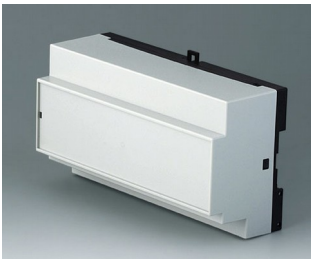

B6515112
RAILTEC B, 9 modules, Vers. XII
PC (UL 94 V-0)
gris clair RAL 7035
157x86x59mm