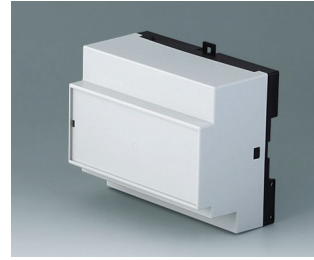

B6514113
RAILTEC B, 6 modules, Vers. XIII
PC (UL 94 V-0)
gris clair RAL 7035
105x86x59mm