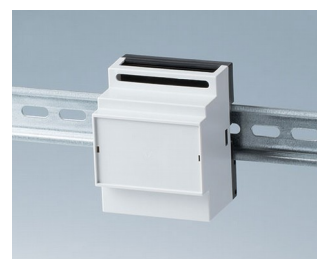

## Boîtiers polyvalents pour rails de norme DIN

Le montage rapide et simple par encliquetage sur les rails conformes à la norme DIN EN 60715 TH35 caractérise les boîtiers de la famille RAILTEC.

- 6 tailles (2-12 modules) analogues norme DIN 43880, taille 1;
- 4 tailles de cadre dans la conception plat - **NOUVEAU** : 2 versions;
- 4 tailles (2 à 9 modules) avec niveaux de raccordement plat/élevé
- boîtiers entièrement isolés et avec protection contre les contacts directs selon la norme VBG 4 et IEC 529/ DIN VDE 0470-1
- matériau ignifuge (UL 94 V-0).
- **version I et XI** : pour borniers à circuits imprimés, grille 5,0/5,08
- **version II et XII** : pour réglettes à broches, grille 5,0/5,08
- **version III et XIII** : boîtiers fermés, par ex. pour connecteur enfichable par l'avant, connecteur SUB-D, etc.
- **version IV** : pour borniers à circuits imprimés, grille 5,0/5,08 (en bas seulement)
- **version V** : avec perforations, grille 5,0
- **version VI** : boîtiers ouverts pour configurations personnalisées (cache-bornes/cloison), au choix, un ou deux niveaux de raccordement
- recouvrement pour les connecteurs enfichables KNX; conviennent pour les modules 2 et 4 des versions VI ou parties supérieures plat
- conviennent pour les rails DIN EN 60715 TH35 ou pour une fixation directement au mur
- avec/sans fentes d'aération pour une bonne évacuation de la chaleur
- souplesse au niveau de l'insertion de composants : positionnement des circuits imprimés avec trois orientations possibles ; partie inférieure avec bossages de fixation, partie supérieure avec guidages
- pré-montage d'un clip de fixation dans la partie inférieure
- le couvercle transparent (accessoire) protège les éléments d'affichage et de commande
- degré de protection < IP 40