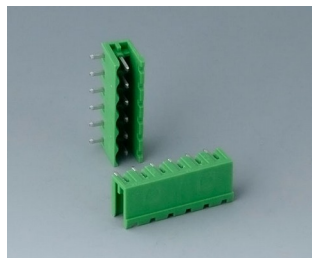

B6608222
Réglette à broches, grille 5,08
PA 68 (UL 94 V-0)