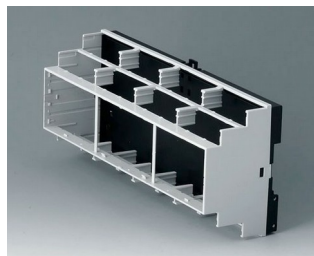

B6506121
RAILTEC B, 12 modules, Vers. VI
PC (UL 94 V-0)
gris clair RAL 7035
210x90x58mm