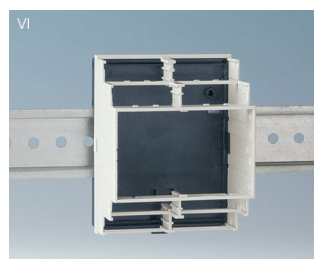

## Boîtiers polyvalents pour rails de norme DIN

Le montage rapide et simple par encliquetage sur les rails conformes à la norme DIN EN 60715 TH35 caractérise les boîtiers de la famille RAILTEC.

- 6 tailles (2-12 modules) analogues norme DIN 43880, taille 1;
- 4 tailles de cadre dans la conception plat - **NOUVEAU** : 2 versions;
- 4 tailles (2 à 9 modules) avec niveaux de raccordement plat/élevé
- boîtiers entièrement isolés et avec protection contre les contacts directs selon la norme VBG 4 et IEC 529/ DIN VDE 0470-1
- matériau ignifuge (UL 94 V-0).
- **version I et XI** : pour borniers à circuits imprimés, grille 5,0/5,08
- **version II et XII** : pour réglettes à broches, grille 5,0/5,08
- **version III et XIII** : boîtiers fermés, par ex. pour connecteur enfichable par l'avant, connecteur SUB-D, etc.
- **version IV** : pour borniers à circuits imprimés, grille 5,0/5,08 (en bas seulement)
- **version V** : avec perforations, grille 5,0
- **version VI** : boîtiers ouverts pour configurations personnalisées (cache-bornes/cloison), au choix, un ou deux niveaux de raccordement
- recouvrement pour les connecteurs enfichables KNX; conviennent pour les modules 2 et 4 des versions VI ou parties supérieures plat
- conviennent pour les rails DIN EN 60715 TH35 ou pour une fixation directement au mur
- avec/sans fentes d'aération pour une bonne évacuation de la chaleur
- souplesse au niveau de l'insertion de composants : positionnement des circuits imprimés avec trois orientations possibles ; partie inférieure avec bossages de fixation, partie supérieure avec guidages
- pré-montage d'un clip de fixation dans la partie inférieure
- le couvercle transparent (accessoire) protège les éléments d'affichage et de commande
- degré de protection < IP 40