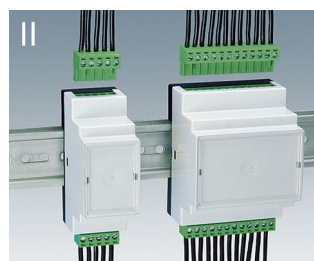

## Boîtiers polyvalents pour rails de norme DIN

Le montage rapide et simple par encliquetage sur les rails conformes à la norme DIN EN 60715 TH35 caractérise les boîtiers de la famille RAILTEC.

- 6 tailles (2-12 modules) analogues norme DIN 43880, taille 1;
- 4 tailles de cadre dans la conception plat - **NOUVEAU** : 2 versions;
- 4 tailles (2 à 9 modules) avec niveaux de raccordement plat/élevé
- boîtiers entièrement isolés et avec protection contre les contacts directs selon la norme VBG 4 et IEC 529/ DIN VDE 0470-1
- matériau ignifuge (UL 94 V-0).
- **version I et XI** : pour borniers à circuits imprimés, grille 5,0/5,08
- **version II et XII** : pour réglettes à broches, grille 5,0/5,08
- **version III et XIII** : boîtiers fermés, par ex. pour connecteur enfichable par l'avant, connecteur SUB-D, etc.
- **version IV** : pour borniers à circuits imprimés, grille 5,0/5,08 (en bas seulement)
- **version V** : avec perforations, grille 5,0
- **version VI** : boîtiers ouverts pour configurations personnalisées (cache-bornes/cloison), au choix, un ou deux niveaux de raccordement
- recouvrement pour les connecteurs enfichables KNX; conviennent pour les modules 2 et 4 des versions VI ou parties supérieures plat
- conviennent pour les rails DIN EN 60715 TH35 ou pour une fixation directement au mur
- avec/sans fentes d'aération pour une bonne évacuation de la chaleur
- souplesse au niveau de l'insertion de composants : positionnement des circuits imprimés avec trois orientations possibles ; partie inférieure avec bossages de fixation, partie supérieure avec guidages
- pré-montage d'un clip de fixation dans la partie inférieure
- le couvercle transparent (accessoire) protège les éléments d'affichage et de commande
- degré de protection < IP 40