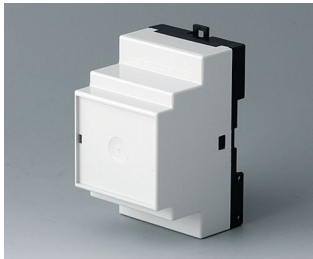

RAILTEC B

B6502113
RAILTEC B, 3 modules, Vers. III
PC (UL 94 V-0)
gris clair RAL 7035
52,5x86x58mm