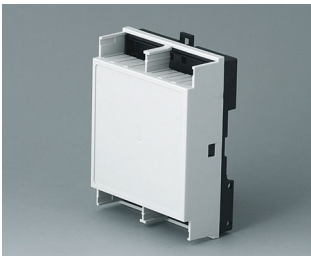

B6503229
RAILTEC B, 4 modules, Vers.
plat
PC (UL 94 V-0)
gris clair RAL 7035
70x89,6x31,25mm