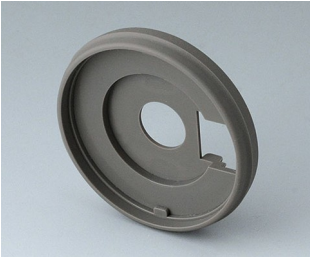

CONTROL-KNOBS

B7546208
Socle 46
PA 6
volcan