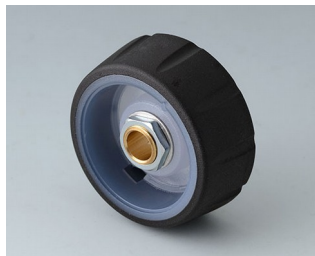

CONTROL-KNOBS

Versions

B7136061
CONTROL-KNOBS 36, à
éclairage optionnel
PC
néro
36x14,7mm 6mm