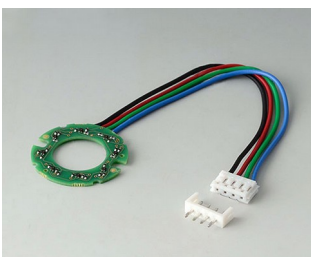

B7246632
CONTROL-KNOBS 46
PC
néro
46x14,7mm 1/4"

B7246633
CONTROL-KNOBS 46, à
éclairage optionnel
PC
volcan
46x14,7mm 1/4"

B7246634
CONTROL-KNOBS 46
PC
volcan
46x14,7mm 1/4"

Accessoires "vis"

A6207009
Écrou rond M7 x 0,75

A6210009
Écrou rond M10 x 0,75

A6295009
Écrou rond 3/8"-32G

A6300000
Clé

Accessoires

B7536108
Capuchon 36
PA 6
volcan

B7536109
Capuchon 36
PA 6
néro

B7536208
Socle 36
PA 6
volcan

B7536209
Socle 36
PA 6
néro