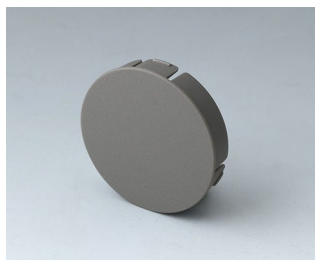

Accessoires

B7536108
Capuchon 36
PA 6
volcan