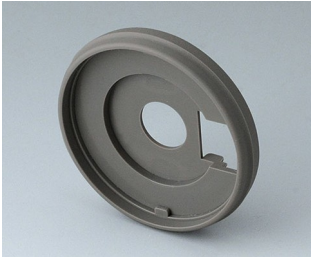

B7546001
Éclairage LED, 8 LED (lumière
de fond RGB)

B7546002
Éclairage LED, 12 LED (lumière
de fond RGB)

B7546108
Capuchon 46
PA 6
volcan

B7546109
Capuchon 46
PA 6
néro

CONTROL-KNOBS

B7546208
Socle 46
PA 6
volcan