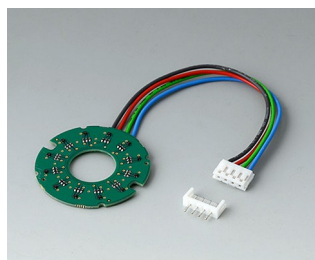

## Accessoires

**B7536108**  
Capuchon 36  
PA 6  
volcan

**B7536109**  
Capuchon 36  
PA 6  
néro

**B7536208**  
Socle 36  
PA 6  
volcan

**B7536209**  
Socle 36  
PA 6  
néro

**B7546001**  
Éclairage LED, 8 LED (lumière  
de fond RGB)