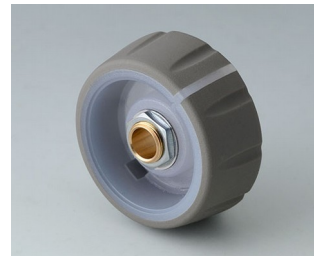

B7236063
CONTROL-KNOBS 36, à
éclairage optionnel
PC
volcan
36x14,7mm 6mm