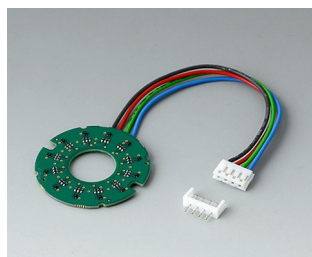

B7546002
Éclairage LED, 12 LED (lumière
de fond RGB)