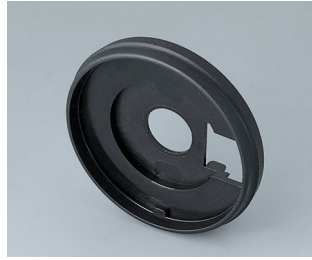

B7546001
Éclairage LED, 8 LED (lumière
de fond RGB)

B7546002
Éclairage LED, 12 LED (lumière
de fond RGB)

B7546108
Capuchon 46
PA 6
volcan

B7546109
Capuchon 46
PA 6
néro

CONTROL-KNOBS

B7546208
Socle 46
PA 6
volcan