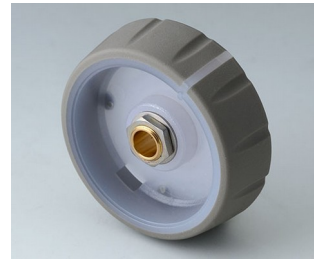

B7246062
CONTROL-KNOBS 46
PC
néro
46x14,7mm 6mm

B7246063
CONTROL-KNOBS 46, à
éclairage optionnel
PC
volcan
46x14,7mm 6mm

B7246064
CONTROL-KNOBS 46
PC
volcan
46x14,7mm 6mm

CONTROL-KNOBS

B7246631
CONTROL-KNOBS 46, à
éclairage optionnel
PC
néro
46x14,7mm 1/4"

B7246632
CONTROL-KNOBS 46
PC
néro
46x14,7mm 1/4"

B7246633
CONTROL-KNOBS 46, à
éclairage optionnel
PC
volcan
46x14,7mm 1/4"

B7246634
CONTROL-KNOBS 46
PC
volcan
46x14,7mm 1/4"

Accessoires "vis"

A6207009
Écrou rond M7 x 0,75