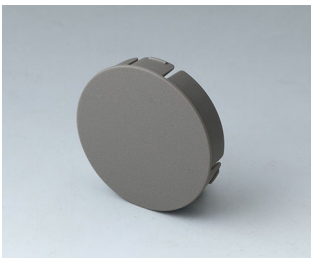

A6210009
Écrou rond M10 x 0,75

A6295009
Écrou rond 3/8"-32G

A6300000
Clé

Accessoires

B7536108
Capuchon 36
PA 6
volcan

B7536109
Capuchon 36
PA 6
néro

B7536208
Socle 36
PA 6
volcan

B7536209
Socle 36
PA 6
néro