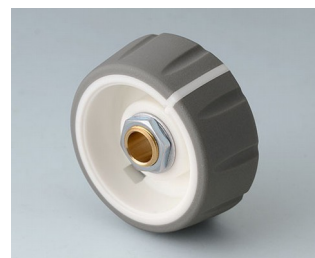

B7236634
CONTROL-KNOBS 36
PC
volcan
36x14,7mm 1/4"