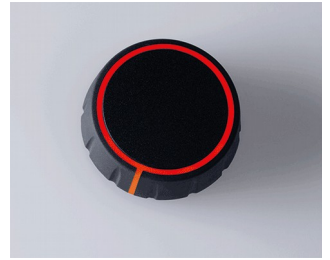

CONTROL-KNOBS