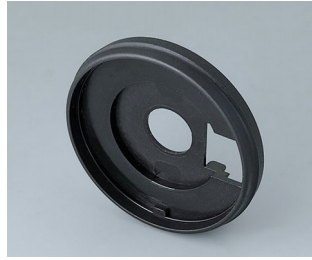

B7546209
Socle 46
PA 6
néro

Sous réserve de modifications techniques. © OKW Gehäusesysteme, Buchen/Allemagne.