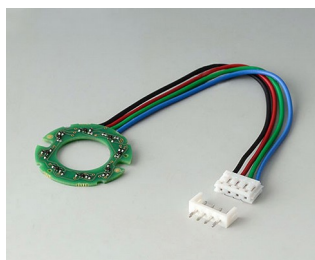

## Accessoires

**B7536108**  
Capuchon 36  
PA 6  
volcan

**B7536109**  
Capuchon 36  
PA 6  
néro

**B7536208**  
Socle 36  
PA 6  
volcan

**B7536209**  
Socle 36  
PA 6  
néro

**B7546001**  
Éclairage LED, 8 LED (lumière  
de fond RGB)