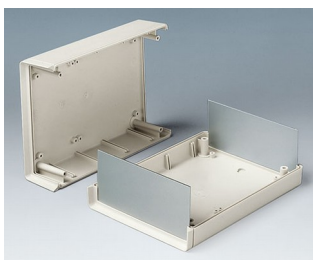

- 51 boitiers en trois modèles différents :  
**Type V** – face avant ouverte, face arrière fermée  
**Type O** – faces avant et arrière ouvertes  
**Type G** – face avant fermée, face arrière fermée
- solidité élevée assurée par un assemblage par rainure et languette faisant le tour
- des guides sont prévus pour le montage vertical de cloisons et de cartes à circuits imprimés
- bossages de fixation dans la partie supérieure et inférieure
- plaques avant et arrière en aluminium ou matériau PMMA rouge (plexiglas®), en accessoires
- versions avec compartiment piles pour 4 x AA, 2 x AA, 1 x 9 V ou 2 x 9 V (types V et G)
- version de type fermé (type G), au choix avec zone des éléments de commande en creux pour la protection du clavier à membrane.
- degré de protection jusqu'à IP 65 en version fermée (type G) sans compartiment piles, mais avec utilisation du jeu de joints (accessoires)
- CEM : sur demande, nous vous fournirons également les boitiers coquilles avec une vaporisation aluminium ; le contact peut être amélioré à l'aide des bandes de contacts proposées (accessoires)
- pattes de fixation murale / jeu de support mural, accessoires
- fonctions complémentaires avec accessoires universels