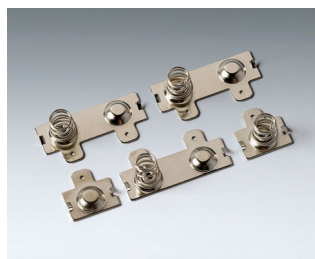

A9190013
Ressorts de contact, 4 x AA
Acier
nickelé