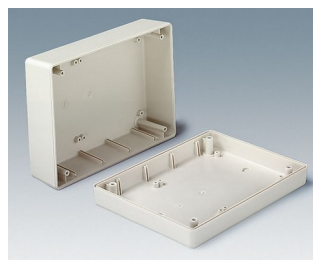

- 51 boitiers en trois modèles différents :  
**Type V** – face avant ouverte, face arrière fermée  
**Type O** – faces avant et arrière ouvertes  
**Type G** – face avant fermée, face arrière fermée
- solidité élevée assurée par un assemblage par rainure et languette faisant le tour
- des guides sont prévus pour le montage vertical de cloisons et de cartes à circuits imprimés
- bossages de fixation dans la partie supérieure et inférieure
- plaques avant et arrière en aluminium ou matériau PMMA rouge (plexiglas®), en accessoires
- versions avec compartiment piles pour 4 x AA, 2 x AA, 1 x 9 V ou 2 x 9 V (types V et G)
- version de type fermé (type G), au choix avec zone des éléments de commande en creux pour la protection du clavier à membrane.
- degré de protection jusqu'à IP 65 en version fermée (type G) sans compartiment piles, mais avec utilisation du jeu de joints (accessoires)
- CEM : sur demande, nous vous fournirons également les boitiers coquilles avec une vaporisation aluminium ; le contact peut être amélioré à l'aide des bandes de contacts proposées (accessoires)
- pattes de fixation murale / jeu de support mural, accessoires
- fonctions complémentaires avec accessoires universels