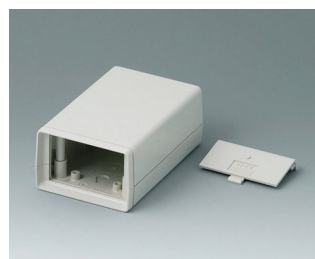

A9406344
BOITIER COQUILLES V 110,
Vers. II
ABS (UL 94 HB)
gris blanc RAL 9002
72x114x45mm