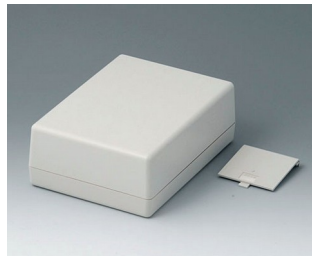

A9413747
BOITIER COQUILLES G 190,
Vers. V
ABS (UL 94 HB)
gris blanc RAL 9002
138x190x68mm