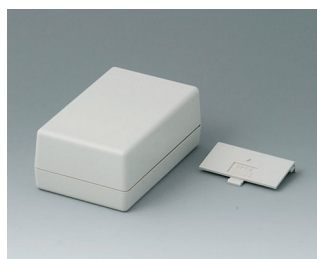

A9406342
BOITIER COQUILLES G 110,
Vers. II
ABS (UL 94 HB)
gris blanc RAL 9002
72x114x45mm