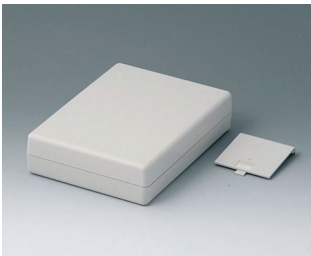

A9413737
BOITIER COQUILLES G 190,
Vers. V
ABS (UL 94 HB)
gris blanc RAL 9002
138x190x45mm