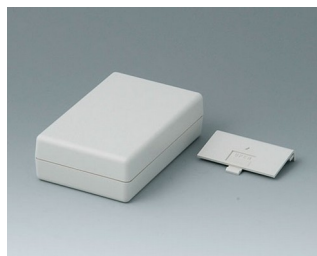

A9406332
BOITIER COQUILLES G 110,
Vers. II
ABS (UL 94 HB)
gris blanc RAL 9002
72x114x33mm