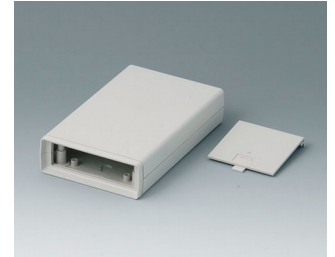

A9408638
BOITIER COQUILLES V 155,
Vers. V
ABS (UL 94 HB)
gris blanc RAL 9002
95x158x33mm