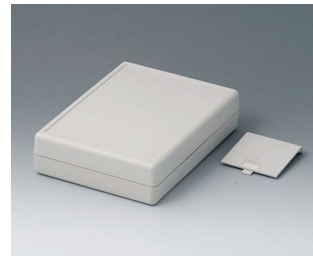

A9413757
BOITIER COQUILLES G 190,
Vers. V
ABS (UL 94 HB)
gris blanc RAL 9002
138x190x45,5mm