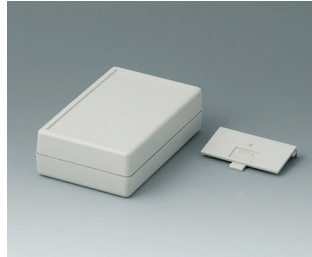

A9406352
BOITIER COQUILLES G 110,
Vers. II
ABS (UL 94 HB)
gris blanc RAL 9002
72x114x33,5mm