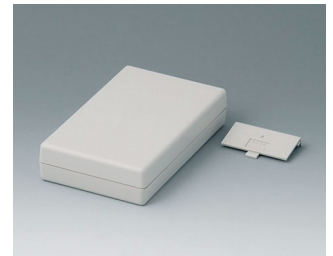

A9408335
BOITIER COQUILLES G 155,
Vers. IV
ABS (UL 94 HB)
gris blanc RAL 9002
95x158x33mm