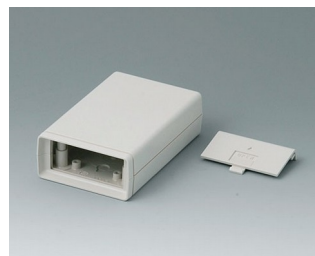

A9406334
BOITIER COQUILLES V 110,
Vers. II
ABS (UL 94 HB)
gris blanc RAL 9002
72x114x33mm