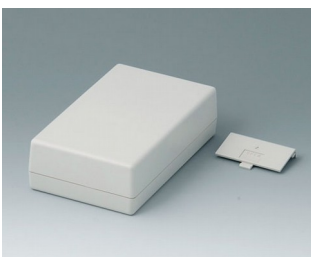

A9408345
BOITIER COQUILLES G 155,
Vers. IV
ABS (UL 94 HB)
gris blanc RAL 9002
95x158x45mm