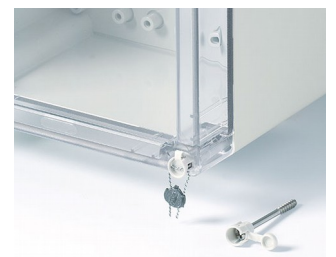

IN-BOX

Robuste Industriegehäuse

Als Klemmen- und Elektronikgehäuse bietet das IN-BOX-Programm viele verschiedene Optionen.

- 9 Basisgehäuse in Hochglanzoptik und verschiedenen Höhen
- zwei Standardmaterialien: ABS (UL 94 HB) oder PC (V-2); die Komplettgehäuse in PC erfüllen den Flammschutz UL 94 5V (besser als V-0), obwohl das Material nur die Klassifikation V-2 aufweist
- hohe Schutzarten IP 66/67; Dichtung bereits im Oberteil eingeschäumt
- hohe Schlagfestigkeit IK07 (ABS), IK08 (PC)
- Oberteil in der Gehäusefarbe oder transparent
- rationeller Schnellverschluss aus Edelstahl
- vertieft liegendes Bedienfeld zum Schutz der Folientastatur
- direkte Wandmontage oder außenliegende Befestigung mit Wandlaschen; bei Bedarf Innenscharnier einsetzbar
- optional Plombier-Set zum Sichern der Gehäuse vor unberechtigtem Zugriff
- Normschienen und Montageplatten für individuelle Einbaukonfiguration
- integrierte Befestigungsdome für Platinen, DIN-Schienen, Montageplatten und Einbauteile