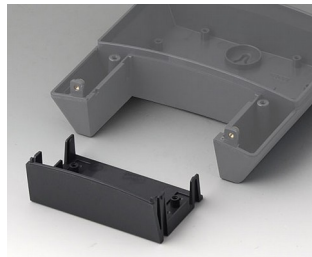

NET-BOX

Elegante Steuerzentrale

Frisch und mit einem spannenden Bogen versehen, präsentiert sich die neue Wandgehäuse-Reihe NET-BOX.

- drei Größen mit viel Platz für Elektronik und Schnittstellen
- verdeckte Schrauben und Steckeranschlüsse
- hochwertiges V0-Material und optionale Schutzart IP 65 (Dichtungs-Set als Zubehör)
- dichter Elektronikraum mit zwei Platinen-Ebenen
- optionale Abdeckung schließt das Gehäuse nach unten und ermöglicht, eine weitere Platine zu montieren
- einfache, bündige Wandmontage an drei Punkten (Ausführungen II bereits mit Öffnungen im Unterteil ausgestattet)
- rostfreie Edelstahlschrauben mit sicherem Torx-Antrieb
- NET-BOX auch als Tischgehäuse einsetzbar (Anti-Rutsch-Füßchen als Zubehör)
- dreiteiliges Gehäuse, bestehend aus Unterteil, Oberteil und Blende

B3322159
Dichtungs-Set 220
Silikon
schwarz

Zubehör "Schrauben"

A0306031
Selbstformende Schraube 3 x 6
mm (PZ1)

A0399T10
Torx Schraubendreher T10

Zubehör

A9207150
Anti-Rutsch-Füßchen 6,5 x 2 mm
transparent

B3314918
Abdeckung 140
ASA+PC (UL 94 V-0)
lava