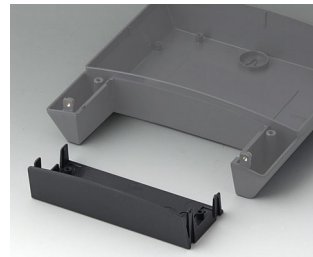

B3318918
Abdeckung 180
ASA+PC (UL 94 V-0)
lava