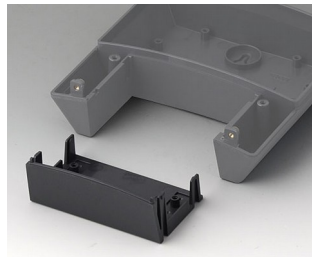

NET-BOX

Elegante Steuerzentrale

Frisch und mit einem spannenden Bogen versehen, präsentiert sich die neue Wandgehäuse-Reihe NET-BOX.

- drei Größen mit viel Platz für Elektronik und Schnittstellen
- verdeckte Schrauben und Steckeranschlüsse
- hochwertiges V0-Material und optionale Schutzart IP 65 (Dichtungs-Set als Zubehör)
- dichter Elektronikraum mit zwei Platinen-Ebenen
- optionale Abdeckung schließt das Gehäuse nach unten und ermöglicht, eine weitere Platine zu montieren
- einfache, bündige Wandmontage an drei Punkten (Ausführungen II bereits mit Öffnungen im Unterteil ausgestattet)
- rostfreie Edelstahlschrauben mit sicherem Torx-Antrieb
- NET-BOX auch als Tischgehäuse einsetzbar (Anti-Rutsch-Füßchen als Zubehör)
- dreiteiliges Gehäuse, bestehend aus Unterteil, Oberteil und Blende

B3322159
Dichtungs-Set 220
Silikon
schwarz

Zubehör "Schrauben"

A0306031
Selbstformende Schraube 3 x 6
mm (PZ1)

Zubehör

A9207150
Anti-Rutsch-Füßchen 6,5 x 2 mm
transparent

B3314918
Abdeckung 140
ASA+PC (UL 94 V-0)
lava