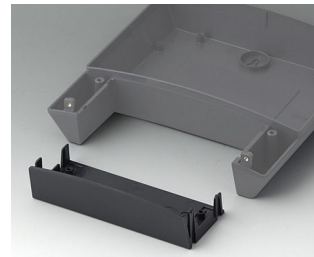

B3318918
Abdeckung 180
ASA+PC (UL 94 V-0)
lava