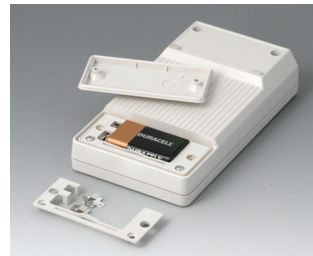

A9173010
9 V-Kontaktierungs-Set, 1 x 9 V
ABS (UL 94 HB)