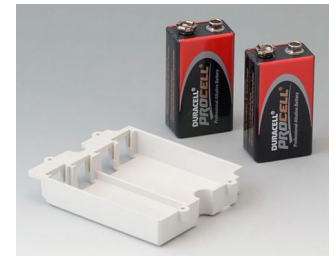

A9174002
Batteriefach, 2 x 9 V
ABS (UL 94 HB)
grauweiß RAL 9002