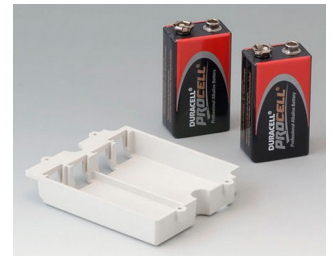

A9174002
Batteriefach, 2 x 9 V
ABS (UL 94 HB)
grauweiß RAL 9002