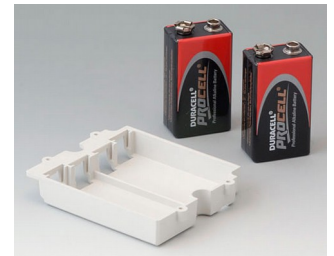

## Zubehör "Batterie"

**A9160003**  
Druckknopfanschluss, 1 x 9 V  
(PP3)

**A9161002**  
Kontaktfedern-Set, 2 x 9 V oder  
4 x AA  
Stahl  
verzinkt

**A9173010**  
9 V-Kontaktierungs-Set, 1 x 9 V  
ABS (UL 94 HB)