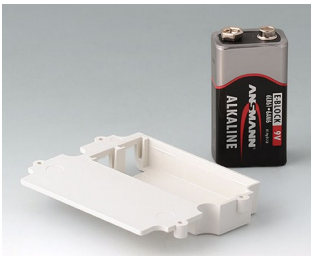

A9174003
Batteriefach, 1 x 9 V
ABS (UL 94 HB)
grauweiß RAL 9002