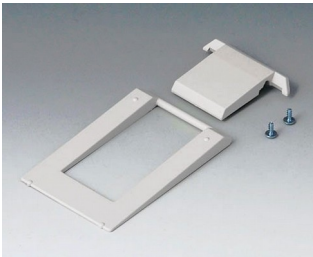

DATEC-MOBIL-BOX

Zubehör "Schrauben"

A0306031
Selbstformende Schraube 3 x 6
mm (PZ1)

A0308031
Selbstformende Schraube 3 x 8
mm (PZ1)

A0308132
Selbstformende Schraube 3 x 8
mm (T10)
Edelstahl

Zubehör

A9250907
Aufstellbügel
ABS (UL 94 HB)
grauweiß RAL 9002