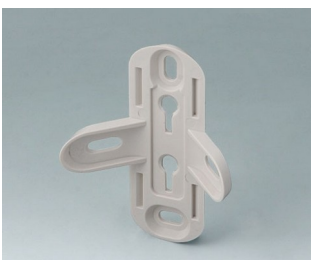

- 2 Größen M und S
- konvexe Ausführung oder Ausführung mit vertieft liegendem Bedienfeld für Folientastaturen
- hochwertiges Material ASA+PC-FR mit hohem UV-Schutz in der Standardfarbe grauweiß (RAL 9002)
- Verschraubung auf der Gehäuse-Rückseite mit Torx-Edelstahlschrauben
- optionale Dichtung (Zubehör) für IP 55
- spezieller Wandhalter (Zubehör) zur Montage der Gehäuse in 90°-Innenecken oder an planen Flächen
- Tischhalter-Set (Zubehör) ermöglicht in Querausrichtung einen sicheren Stand auf dem Tisch und einen ergonomischen Ablesewinkel von 45°
- jeweils eine Platinen-Ebene im Ober- und im Unterteil

Zubehör "Sockel"

B4705207
 Tischhalter-Set
 ASA+PC (UL 94 V-0)

Zubehör "Schutz"

B4708920
 Dichtung S

B4710920
 Dichtung M

Zubehör "Wand/Halter"

B4705907
 Wandhalter
 ASA+PC (UL 94 V-0)

SMART-CONTROL

Zubehör "Schrauben"

A0325060
Selbstformende Schraube 2,5 x
6 mm (T8)
Edelstahl

Technische Änderungen vorbehalten. © OKW Gehäusesysteme, Buchen/Deutschland.