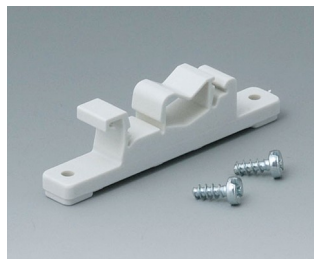

B1300017
Befestigungsteil für DIN-
Schienen
PA 6
grauweiß RAL 9002