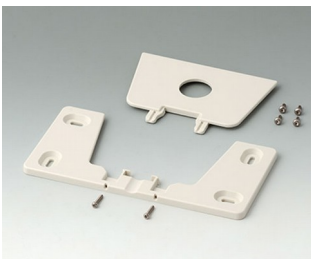

## Zubehör "Schutz"

A9500030  
Dichtung 80

A9502030  
Dichtung 100

A9503030  
Dichtung 125

A9504030  
Dichtung 150

A9506030  
Dichtung 200

A9508030  
Dichtung 250

## Zubehör "Wand/Halter"

A9506117  
Wandhalter-Set  
ASA+PC (UL 94 V-0)  
grauweiß RAL 9002

B1300017  
Befestigungsteil für DIN-  
Schienen  
PA 6  
grauweiß RAL 9002