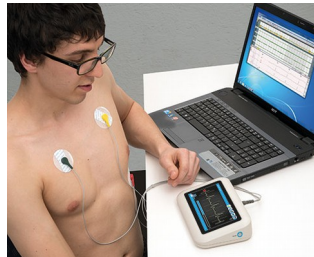

## Gehäuse für zeitgerechte Tischanwendungen

In einer robusten Ausführung und zugleich ansprechenden Gestaltung sind die EVOTEC Gehäuse ideal für raue Arbeitsumgebungen geeignet. Verschiedene Bedienfronten bieten einen großen gestalterischen Freiraum.

- weiche Konturen sorgen für eine elegante Optik
- wahlweise mit einem planen Oberteil oder als Pultversion mit einer um 12° ergonomisch geneigten Bedienfläche erhältlich
- größtmögliche Bedienfläche für Schalter, Tasten und Touch-Displays
- Pultversion ohne/mit vertieft liegender Bedienfläche zum Schutz der Folientastatur/Dekorfolie
- Evotec Größen  
mit planem Oberteil: Größen 80, 100, 125, 150, 200 und 250  
als Pultversion: Größen 150, 200 und 250
- Einbau von Platinen im Ober- und Unterteil möglich
- hochwertiges ASA+PC-FR mit hohem UV-Schutz in der Standardfarbe grauweiß (RAL 9002)
- hohes Maß an Stabilität
- Dichtung für Schutzart IP 65 als Zubehör
- Gummifüße sorgen für sicheren Stand auf dem Tisch
- Verschraubung mit Edelstahlschrauben und Torx-Antrieb

## Anwendungsbeispiele

- Mess- und Steuertechnik
- Regeltechnik
- Medizin- und Labortechnik
- Umwelttechnik
- Informationstechnologie
- IoT/IIoT
- Gateways

Biofeedback-Gerät für Stress-Parameter

Messgerät für Vitalwerte