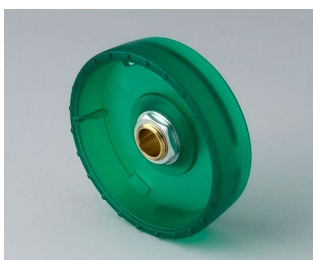

B8341065
STAR-KNOBS 41, mit Noppen
PC (UL 94 HB)
smaragd
41x14mm 6mm