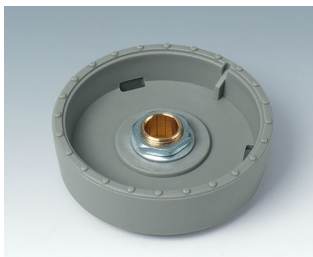

- innovatives Drehknopfdesign als Einbau- oder Aufbauvariante erhältlich
- in der flächenbündigen Montage bilden die STAR-KNOBS einen formschönen Übergang von Knopf und Gerätefront; Knöpfe in transluzenter Ausführung lassen sich bei Bedarf beleuchten, d.h. es funkelt ein Ring zwischen Mulde und Knopfdeckel
- in der Aufbau-Variante überzeugt das Knopfdesign durch seinen leicht zur Innenachse geneigten Korpus und ermöglicht so ein ergonomisch günstiges Bedienen; der Knopf sitzt auf einem ca. 3 mm hohen Ring, welcher auf Wunsch beleuchtet werden kann
- Beleuchtung mit moderner, energiesparender SMD-LED-Technik für Netzteile mit 5 V: wahlweise weißes Backlight für die Farben diamant, smaragd und saphir sowie RGB Backlight für individuelle Lichtergebnisse als Zubehör
- Knopf ohne/mit Noppen
- Deckel ohne/mit Fingermulde für rationelles Handling beim Einstellen
- bewährtes Spannzangensystem mit sicherem Sitz auf der Achse
- max. Drehmoment: Montage = 1,5 Nm, Funktion = 1,2 Nm

### Knopf-Größen Achsbohrungen

|         |            |
|---------|------------|
| ø 33 mm | 6 mm, 1/4" |
| ø 41 mm | 6 mm       |

### Mindestbestandteile für einen STAR-KNOBS:

1 Knopf, 1 Deckel, 1 Montage-Set