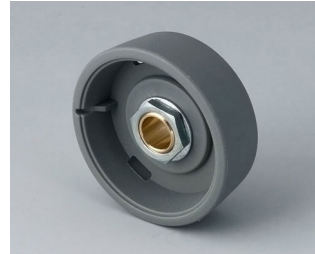

## Systemkomponenten zum Komplettieren

**B8033068**  
STAR-KNOBS 33  
PA 6  
vulkan  
33x14mm 6mm

**B8033069**  
STAR-KNOBS 33  
PA 6  
nero  
33x14mm 6mm

**B8033638**  
STAR-KNOBS 33  
PA 6  
vulkan  
33x14mm 1/4"