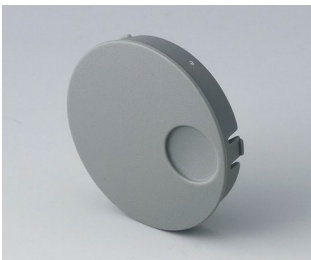

B8641108
Deckel 41, mit Fingermulde
PA 6
vulkan