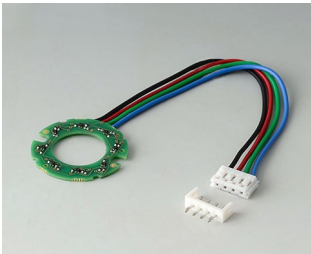

Zubehör "Beleuchtung"

B7546001
LED-Beleuchtung, 8 LEDs (RGB
Backlight)