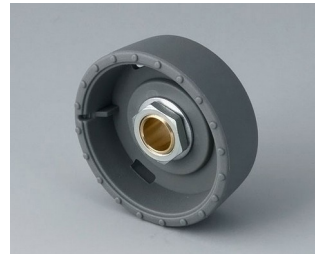

B8133068
STAR-KNOBS 33, mit Noppen
PA 6
vulkan
33x14mm 6mm