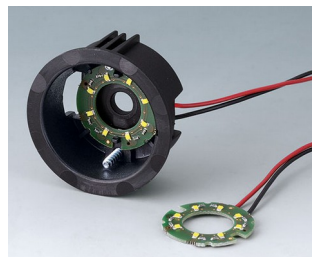

STAR-KNOBS