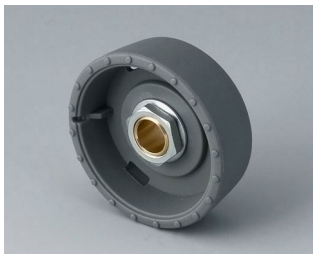

B8133638
STAR-KNOBS 33, mit Noppen
PA 6
vulkan
33x14mm 1/4"