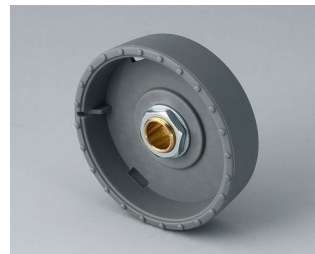

B8141068
STAR-KNOBS 41, mit Noppen
PA 6
vulkan
41x14mm 6mm