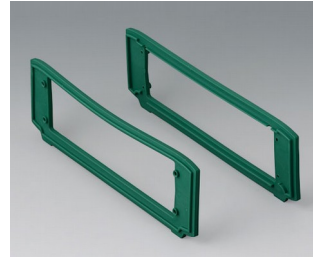

**B3407023**  
SMART-TERMINAL 200  
Aluminium AlMgSi 0,5  
matt eloxiert  
204x170x50mm

**B3407031**  
SMART-TERMINAL 240  
Aluminium AlMgSi 0,5  
matt eloxiert  
282x170x50mm  
IP 54

**B3407032**  
SMART-TERMINAL 240  
Aluminium AlMgSi 0,5  
matt eloxiert  
282x170x50mm  
IP 54

# SMART-TERMINAL

**B3407033**  
SMART-TERMINAL 240  
Aluminium AlMgSi 0,5  
matt eloxiert  
244x170x50mm

**B3507011**  
Abdeckkappen-Set  
ASA+PC (UL 94 V-0)  
lava

**B3507016**  
Designdichtungs-Set, grün  
TPV 50A  
grün