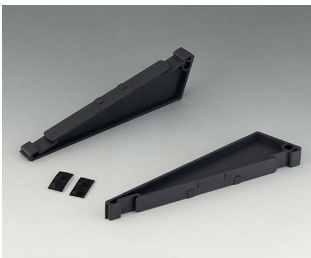

Zubehör "Sockel"

B3507030
Pultaufsteller-Set
ASA+PC (UL 94 V-0)
lava