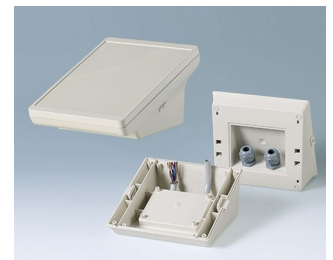

KABELVERSCHRAUBUNGEN, -TÜLLEN,

ZUGENTLASTUNG

- Hohe Schutzart IP 68 mit Anschlussgewinde-Dichtring. Größen von M12 – M32.
- Neu im Programm sind die Kabelverschraubungen mit integriertem Druckausgleichselement M12 bis M20.
- Ausführung Kabelverschraubungen quick fix. Sie ragt nur wenige Millimeter ins Gehäuse und behindert dadurch keine anderen Bauteile im Innenbereich. Außerdem zeichnet sie eine rationelle Montage ohne Spezialwerkzeug aus.
- Zugentlastung zum Schutz elektrischer Leitungen gegen mechanische Beanspruchung.