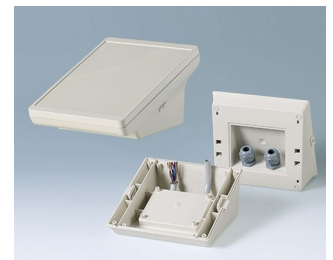

## ZUGENTLASTUNG

- Hohe Schutzart IP 68 mit Anschlussgewinde-Dichtring. Größen von M12 – M32.
- Neu im Programm sind die Kabelverschraubungen mit integriertem Druckausgleichselement M12 bis M20.
- Ausführung Kabelverschraubungen quick fix. Sie ragt nur wenige Millimeter ins Gehäuse und behindert dadurch keine anderen Bauteile im Innenbereich. Außerdem zeichnet sie eine rationelle Montage ohne Spezialwerkzeug aus.
- Zugentlastung zum Schutz elektrischer Leitungen gegen mechanische Beanspruchung.