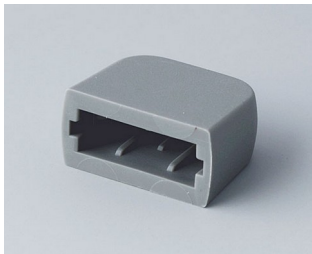

# ABDECKUNGEN

Zum Verschließen der USB-Schnittstelle bzw. einfach zum Aufstecken auf USB-Stecker Typ A. Schützt vor Beschädigung und eindringenden Fremdkörpern.

## Versionen

**A9320008**  
USB Abdeckkappe  
TPE  
vulkan

**A9320107**  
USB Abdeckung  
PP  
grauweiß RAL 9002  
35x13mm

**A9320207**  
USB Abdeckung, Typ Mini-USB  
PP  
grauweiß RAL 9002  
29,5x8,5mm