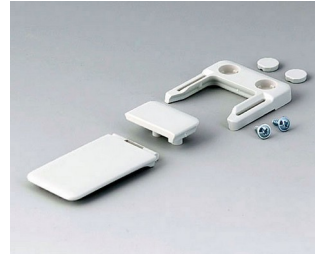

ZUBEHÖR ZUM TRAGEN

Versionen

A9100001
 Ringöse
 PA 6
 vulkan

A9100002
 Ringöse
 PA 6
 vulkan

A9152047
 Combi-Clip
 ABS (UL 94 HB)
 grauweiß RAL 9002
 45x27mm

A9152048
 Combi-Clip
 ABS (UL 94 HB)
 lava
 45x27mm

A9152049
 Combi-Clip
 ABS (UL 94 HB)
 schwarz RAL 9005
 45x27mm

A9164001
 Schlüsselring
 Stahl
 vernickelt
 20,5mm

A9172107
 Ansteckclip
 ABS (UL 94 HB)
 grauweiß RAL 9002
 62x30mm

A9172109
 Ansteckclip
 ABS (UL 94 HB)
 schwarz RAL 9005
 62x30mm

B4308650
 Umhängegurt
 grau
 1400mm

B7110129
 Gurtband
 schwarz
 450x35mm

B7110139
 Gurtband
 schwarz
 1200x30mm

B7110149
 Gurtband
 schwarz
 1500x30mm

B9100033
 Armband
 schwarz
 280mm

B9100073
 Halsband, Textil
 schwarz
 914x16mm

B9106128
 Gurtschlaufen-Befestigung
 ABS (UL 94 HB)
 lava

ZUBEHÖR ZUM TRAGEN

Zubehör "Tragen"

B9100063
Halsband, Textil
schwarz
860mm

Technische Änderungen vorbehalten. © OKW Gehäusesysteme, Buchen/Deutschland.