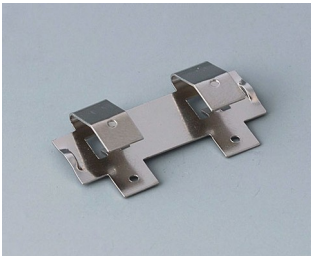

A9193005
Batterie-Kontaktfeder,
Doppelkontakt
Stahl
vernickelt