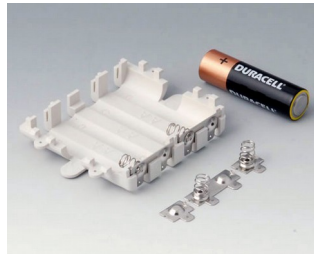

A9345217
Batteriefach-Set, 4 x AA
ABS (UL 94 HB)
grauweiß RAL 9002