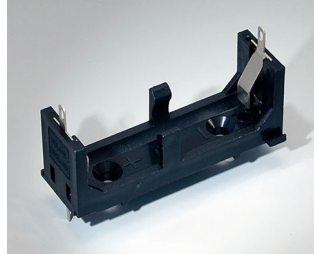

# KNOPFZELLENHALTER

**A9303210**  
Batteriehalter, 1 x C  
PA  
schwarz RAL 9005

**A9303310**  
Batteriehalter, 1 x AA  
PA  
schwarz RAL 9005

**A9336117**  
Batteriefach-Set, 3 x AA  
ABS (UL 94 HB)  
grauweiß RAL 9002  
93x69mm  
IP 54