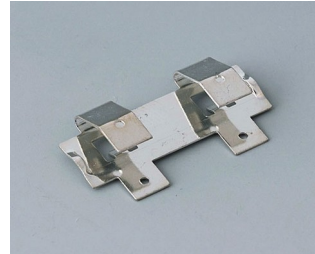

A9338218
Batteriefach-Set, 5 x AA
ASA+PC (UL 94 V-0)
lava
93x98mm
IP 54

A9345217
Batteriefach-Set, 4 x AA
ABS (UL 94 HB)
grauweiß RAL 9002

BATTERIEHALTER, BATTERIEFÄCHER,

KNOPFZELLENHALTER

Zubehör "Batterie"

A9156002
Druckknopfanschluss, 1 x 9 V
(PP3)

A9161001
Kontaktfedern-Set, 4 x AA
Stahl
verzinnt

A9193003
Batterie-Kontaktfeder,
Doppelkontakt
Stahl
verzinnt

A9193004
Batterie-Kontaktfeder,
Einfachkontakt
Stahl
verzinnt