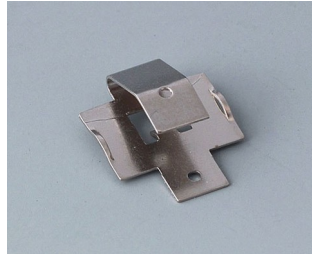

A9193006
Batterie-Kontaktfeder,
Einfachkontakt
Stahl
vernickelt