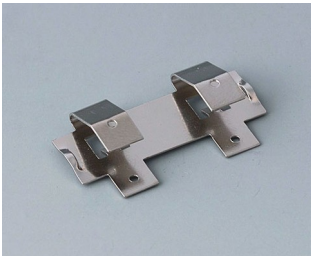

A9338218
Batteriefach-Set, 5 x AA
ASA+PC (UL 94 V-0)
lava
93x98mm
IP 54

A9345217
Batteriefach-Set, 4 x AA
ABS (UL 94 HB)
grauweiß RAL 9002

BATTERIEHALTER, BATTERIEFÄCHER,

KNOPFZELLENHALTER

Zubehör "Batterie"

A9156002
Druckknopfanschluss, 1 x 9 V
(PP3)

A9161001
Kontaktfedern-Set, 4 x AA
Stahl
verzinnt

A9193003
Batterie-Kontaktfeder,
Doppelkontakt
Stahl
verzinnt

A9193004
Batterie-Kontaktfeder,
Einfachkontakt
Stahl
verzinnt

A9193005
Batterie-Kontaktfeder,
Doppelkontakt
Stahl
vernickelt

A9193006
Batterie-Kontaktfeder,
Einfachkontakt
Stahl
vernickelt

A9193008
Batterie-Kontaktfeder,
Doppelkontakt
CuBe
vernickelt

A9193009
Batterie-Kontaktfeder,
Einfachkontakt
CuBe
vernickelt