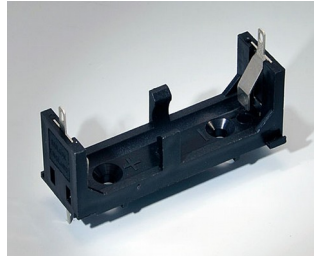

A9156003
Batteriehalter, 1 x 9 V (PP3)
Stahl
vernickelt

A9174004
Batteriefach, 4 x AA
ABS (UL 94 HB)
grauweiß RAL 9002

A9193037
Knopfzellenhalter, Ø 20 mm

A9193038
Knopfzellenhalter, Ø 23 mm

A9193039
Knopfzellenhalter, Ø 12 mm

A9193040
Knopfzellenhalter, Ø 16 mm

A9250250
Distanzteil
PE-Zellschaumstoff
50x25x4mm

A9250251
Distanzteil
PE-Zellschaumstoff
50x25x3mm

A9301330
Batteriehalter, 3 x AA
PA
schwarz RAL 9005

A9302510
Batteriehalter, 1 x 9 V (PP3)
PA
schwarz RAL 9005

A9302540
Batteriehalter, 4 x AA
PA
schwarz RAL 9005

BATTERIEHALTER, BATTERIEFÄCHER,

KNOPFZELLENHALTER

A9303210
Batteriehalter, 1 x C
PA
schwarz RAL 9005

A9303310
Batteriehalter, 1 x AA
PA
schwarz RAL 9005