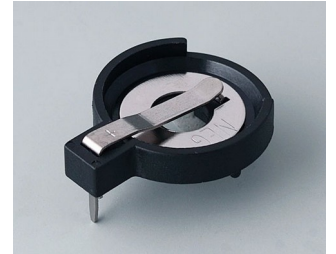

A9193037
Knopfzellenhalter, Ø 20 mm