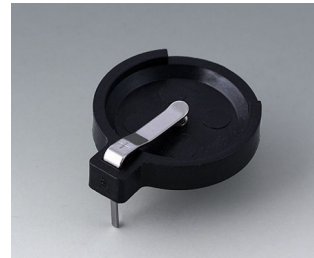

## Versionen

**A9156001**  
Batteriehalter, 2 x AA  
PP  
schwarz RAL 9005

**A9156003**  
Batteriehalter, 1 x 9 V (PP3)  
Stahl  
vernickelt

**A9174004**  
Batteriefach, 4 x AA  
ABS (UL 94 HB)  
grauweiß RAL 9002

**A9193037**  
Knopfzellenhalter, Ø 20 mm

**A9193038**  
Knopfzellenhalter, Ø 23 mm

**A9193039**  
Knopfzellenhalter, Ø 12 mm

**A9193040**  
Knopfzellenhalter, Ø 16 mm

**A9250250**  
Distanzteil  
PE-Zellschaumstoff  
50x25x4mm