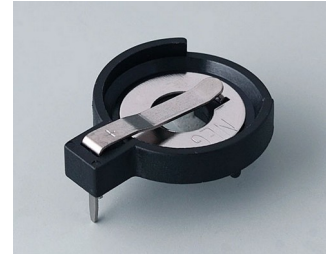

## Versionen

**A9156001**  
Batteriehalter, 2 x AA  
PP  
schwarz RAL 9005

**A9156003**  
Batteriehalter, 1 x 9 V (PP3)  
Stahl  
vernickelt

**A9174004**  
Batteriefach, 4 x AA  
ABS (UL 94 HB)  
grauweiß RAL 9002

**A9193037**  
Knopfzellenhalter, Ø 20 mm

**A9193038**  
Knopfzellenhalter, Ø 23 mm

**A9193039**  
Knopfzellenhalter, Ø 12 mm

**A9193040**  
Knopfzellenhalter, Ø 16 mm

**A9250250**  
Distanzteil  
PE-Zellschaumstoff  
50x25x4mm