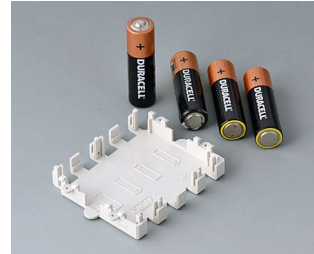

# KNOPFZELLENHALTER

## Versionen

**A9156001**  
Batteriehalter, 2 x AA  
PP  
schwarz RAL 9005

**A9156003**  
Batteriehalter, 1 x 9 V (PP3)  
Stahl  
vernickelt

**A9174004**  
Batteriefach, 4 x AA  
ABS (UL 94 HB)  
grauweiß RAL 9002