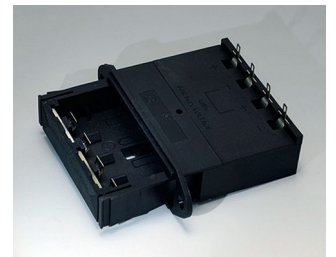

A9302540
Batteriehalter, 4 x AA
PA
schwarz RAL 9005