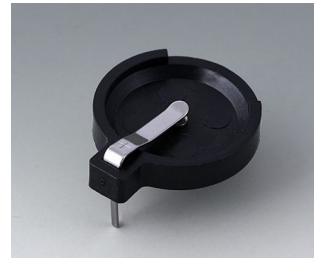

A9193040
Knopfzellenhalter, Ø 16 mm