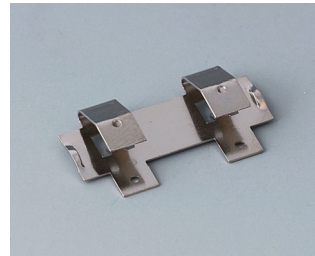

A9338218
Batteriefach-Set, 5 x AA
ASA+PC (UL 94 V-0)
lava
93x98mm
IP 54

A9345217
Batteriefach-Set, 4 x AA
ABS (UL 94 HB)
grauweiß RAL 9002

BATTERIEHALTER, BATTERIEFÄCHER,

KNOPFZELLENHALTER

Zubehör "Batterie"

A9156002
Druckknopfanschluss, 1 x 9 V
(PP3)

A9161001
Kontaktfedern-Set, 4 x AA
Stahl
verzinnt

A9193003
Batterie-Kontaktfeder,
Doppelkontakt
Stahl
verzinnt

A9193004
Batterie-Kontaktfeder,
Einfachkontakt
Stahl
verzinnt

A9193005
Batterie-Kontaktfeder,
Doppelkontakt
Stahl
vernickelt

A9193006
Batterie-Kontaktfeder,
Einfachkontakt
Stahl
vernickelt

A9193008
Batterie-Kontaktfeder,
Doppelkontakt
CuBe
vernickelt

A9193009
Batterie-Kontaktfeder,
Einfachkontakt
CuBe
vernickelt