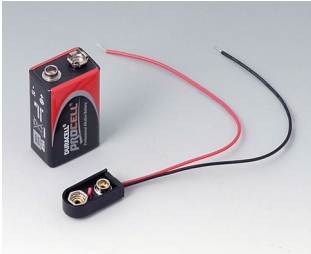

A9338218
Batteriefach-Set, 5 x AA
ASA+PC (UL 94 V-0)
lava
93x98mm
IP 54

A9345217
Batteriefach-Set, 4 x AA
ABS (UL 94 HB)
grauweiß RAL 9002

BATTERIEHALTER, BATTERIEFÄCHER,

KNOPFZELLENHALTER

Zubehör "Batterie"

A9156002
Druckknopfanschluss, 1 x 9 V
(PP3)

A9161001
Kontaktfedern-Set, 4 x AA
Stahl
verzinnt

A9193003
Batterie-Kontaktfeder,
Doppelkontakt
Stahl
verzinnt

A9193004
Batterie-Kontaktfeder,
Einfachkontakt
Stahl
verzinnt