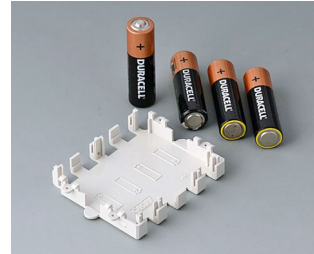

A9174004
Batteriefach, 4 x AA
ABS (UL 94 HB)
grauweiß RAL 9002