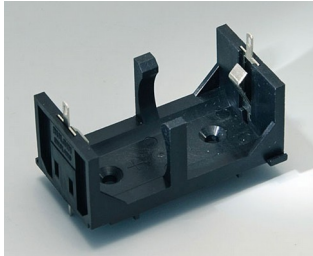

BATTERIEHALTER, BATTERIEFÄCHER,

KNOPFZELLENHALTER

A9303210
Batteriehalter, 1 x C
PA
schwarz RAL 9005