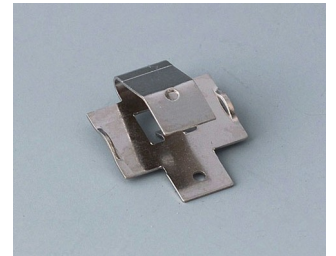

A9156002
Druckknopfanschluss, 1 x 9 V
(PP3)

A9161001
Kontaktfedern-Set, 4 x AA
Stahl
verzinnt

A9193003
Batterie-Kontaktfeder,
Doppelkontakt
Stahl
verzinnt

A9193004
Batterie-Kontaktfeder,
Einfachkontakt
Stahl
verzinnt

A9193005
Batterie-Kontaktfeder,
Doppelkontakt
Stahl
vernickelt

A9193006
Batterie-Kontaktfeder,
Einfachkontakt
Stahl
vernickelt

A9193008
Batterie-Kontaktfeder,
Doppelkontakt
CuBe
vernickelt

A9193009
Batterie-Kontaktfeder,
Einfachkontakt
CuBe
vernickelt