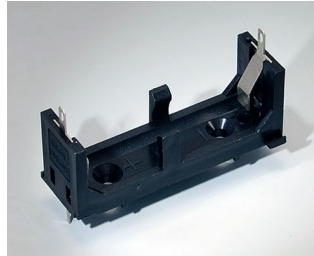

A9303310
Batteriehalter, 1 x AA
PA
schwarz RAL 9005