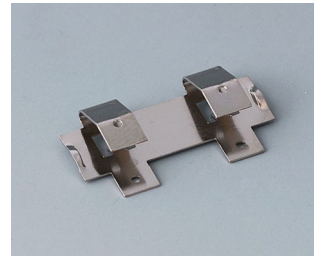

A9193008
Batterie-Kontaktfeder,
Doppelkontakt
CuBe
vernickelt