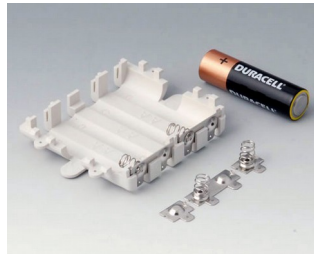

A9338117
Batteriefach-Set, 5 x AA
ABS (UL 94 HB)
grauweiß RAL 9002
93x98mm
IP 54

A9338118
Batteriefach-Set, 5 x AA
ABS (UL 94 HB)
lava
93x98mm
IP 54

A9338119
Batteriefach-Set, 5 x AA
ABS (UL 94 HB)
schwarz RAL 9005
93x98mm
IP 54

A9338218
Batteriefach-Set, 5 x AA
ASA+PC (UL 94 V-0)
lava
93x98mm
IP 54

A9345217
Batteriefach-Set, 4 x AA
ABS (UL 94 HB)
grauweiß RAL 9002

BATTERIEHALTER, BATTERIEFÄCHER,

KNOPFZELLENHALTER

Zubehör "Batterie"