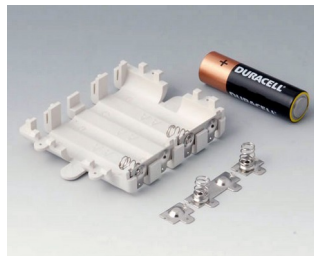

A9345217
Batteriefach-Set, 4 x AA
ABS (UL 94 HB)
grauweiß RAL 9002