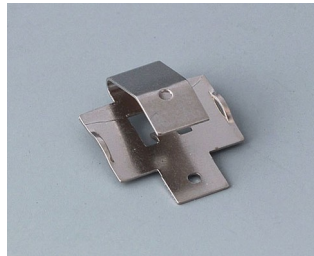

A9338218
Batteriefach-Set, 5 x AA
ASA+PC (UL 94 V-0)
lava
93x98mm
IP 54

A9345217
Batteriefach-Set, 4 x AA
ABS (UL 94 HB)
grauweiß RAL 9002

BATTERIEHALTER, BATTERIEFÄCHER,

KNOPFZELLENHALTER

Zubehör "Batterie"

A9156002
Druckknopfanschluss, 1 x 9 V
(PP3)

A9161001
Kontaktfedern-Set, 4 x AA
Stahl
verzinnt

A9193003
Batterie-Kontaktfeder,
Doppelkontakt
Stahl
verzinnt

A9193004
Batterie-Kontaktfeder,
Einfachkontakt
Stahl
verzinnt

A9193005
Batterie-Kontaktfeder,
Doppelkontakt
Stahl
vernickelt

A9193006
Batterie-Kontaktfeder,
Einfachkontakt
Stahl
vernickelt

A9193008
Batterie-Kontaktfeder,
Doppelkontakt
CuBe
vernickelt

A9193009
Batterie-Kontaktfeder,
Einfachkontakt
CuBe
vernickelt