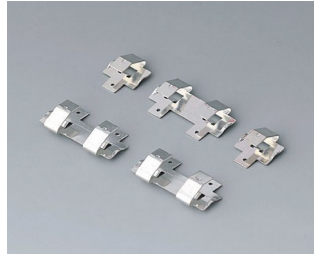

A9161001
Kontaktfedern-Set, 4 x AA
Stahl
verzinnt