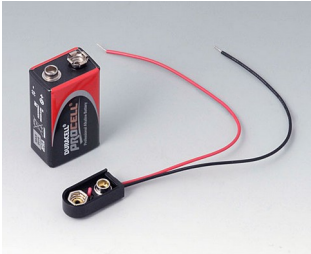

BATTERIEHALTER, BATTERIEFÄCHER,

KNOPFZELLENHALTER

Zubehör "Batterie"

A9156002
Druckknopfanschluss, 1 x 9 V
(PP3)