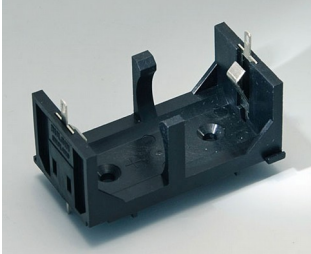

BATTERIEHALTER, BATTERIEFÄCHER,

OKW

GEHÄUSE
SYSTEME

KNOPFZELLENHALTER

A9303210
Batteriehalter, 1 x C
PA
schwarz RAL 9005