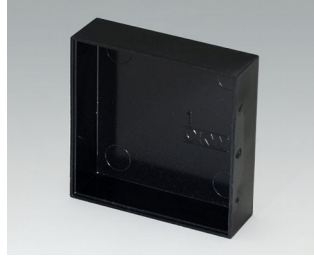

A8050160
MODUL-LEERGEHÄUSE, Ausf.
|
PF
schwarz RAL 9005
50,15x50,15x15,1mm