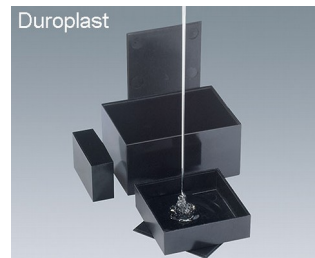

MODUL-LEERGEHÄUSE DUROPLAST

OKW

GEHÄUSE
SYSTEME

Gehäuse zum Eingießen elektronischer Baugruppen

OKW MODUL-LEERGEHÄUSE – das umfassende Gehäuseprogramm zum Eingießen elektronischer Baugruppen. Mit besonderen Kostenvorteilen für die Serienfertigung.

- vergossene Baugruppen sind stoßgesichert und gegen Temperatur, Feuchtigkeit und chemische Einflüsse geschützt
- Duroplast: formbeständig, sehr temperaturfest, nicht bruchsaftig, 19 Größen (20 x 20 x 13,1 – 100 x 100 x 40 mm), optional Bodenplatte erhältlich

[Link MODUL-LEERGEHÄUSE Thermoplast](#)