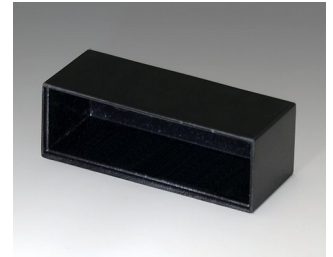

A8040160
MODUL-LEERGEHÄUSE, Ausf.
|
PF
schwarz RAL 9005
40,5x13,8x16,1mm