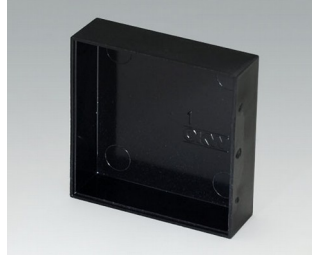

A8050160
MODUL-LEERGEHÄUSE, Ausf.
|
PF (UL 94 V-0)
schwarz RAL 9005
50,15x50,15x15,1mm