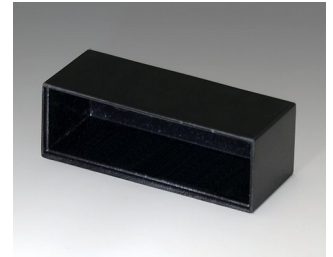

A8040160
MODUL-LEERGEHÄUSE, Ausf.
|
PF (UL 94 V-0)
schwarz RAL 9005
40,5x13,8x16,1mm