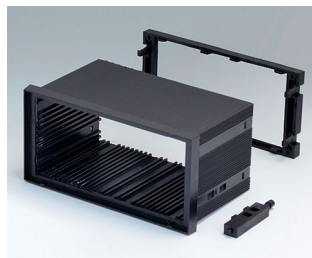

B6043021
NORM-EINBAUGEHÄUSE TYP
A
PPO (UL 94 V-0)
schwarz RAL 9005
144x72x75mm