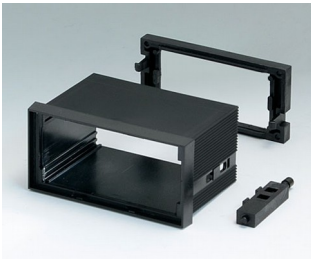

NORM-EINBAUGEHÄUSE TYP A

B6032011
NORM-EINBAUGEHÄUSE TYP A, Ausf. I
PPO (UL 94 V-0)
schwarz RAL 9005
96x48x57mm