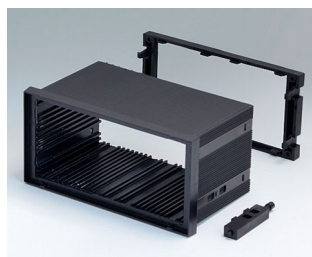

B6043021
NORM-EINBAUGEHÄUSE TYP
A
PPO (UL 94 V-0)
schwarz RAL 9005
144x72x75mm