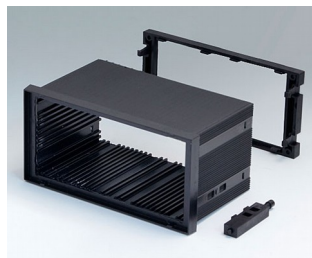

B6043021
NORM-EINBAUGEHÄUSE TYP A
PPO (UL 94 V-0)
schwarz RAL 9005
144x72x75mm