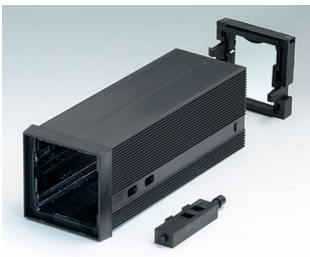

B6012061
NORM-EINBAUGEHÄUSE TYP
A
PPO (UL 94 V-0)
schwarz RAL 9005
48x48x124mm