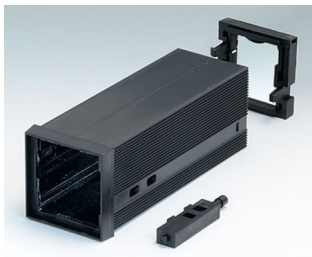

B6012061
NORM-EINBAUGEHÄUSE TYP
A
PPO (UL 94 V-0)
schwarz RAL 9005
48x48x124mm