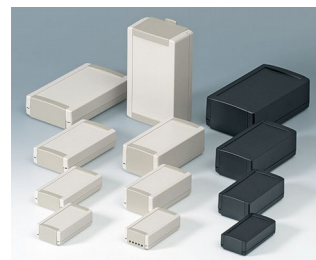

## Universelle Kunststoffgehäuse

Die TOPTEC Gehäuse von OKW lassen sich bereits beidseitig mit Schnittstellen bestücken, welche über die eigentliche Gehäusebreite hinausragen. Bisherige Montage der Stecker an die Gehäusewand und das Verbindungskabel mit der Platine entfallen.

- ästhetisches Design für Innen-Anwendungen als Tisch- oder Wandgerät
- rationelle, schraubenlose Gehäusemontage
- seitlich offenes Unterteil für schnelle und problemlose Bestückung von allen Seiten.
- Elektronik und Schnittstellen können erstmals als Komplett-Paket eingebaut werden dank seitlich lösbarer Stirnteile
- große Auswahl von 28 Modellen
- Typen F mit flachem Oberteil
- Typen H mit hohem Oberteil
- abnehmbare Stirnteile wahlweise ohne/mit Lüftungsschlitzen für Wärmeabfuhr oder Akustik
- optimale Wandbefestigung ohne Gehäuseumbau durch verdeckten Wandhalter mit Rastmechanismus
- rationelle Befestigung auf DIN-Schienen
- Schutzart IP 40
- vertieft liegendes Bedienfeld zum Schutz der Folientastatur
- Befestigungsdome für Leiterplatten und Bauteile