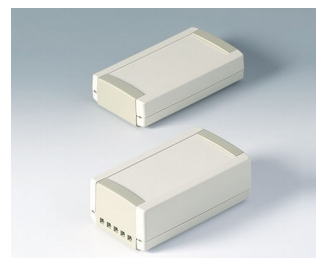

## Universelle Kunststoffgehäuse

Die TOPTEC Gehäuse von OKW lassen sich bereits beidseitig mit Schnittstellen bestücken, welche über die eigentliche Gehäusebreite hinausragen. Bisherige Montage der Stecker an die Gehäusewand und das Verbindungskabel mit der Platine entfallen.

- ästhetisches Design für Innen-Anwendungen als Tisch- oder Wandgerät
- rationelle, schraubenlose Gehäusemontage
- seitlich offenes Unterteil für schnelle und problemlose Bestückung von allen Seiten.
- Elektronik und Schnittstellen können erstmals als Komplett-Paket eingebaut werden dank seitlich lösbarer Stirnteile
- große Auswahl von 28 Modellen
- Typen F mit flachem Oberteil
- Typen H mit hohem Oberteil
- abnehmbare Stirnteile wahlweise ohne/mit Lüftungsschlitzen für Wärmeabfuhr oder Akustik
- optimale Wandbefestigung ohne Gehäuseumbau durch verdeckten Wandhalter mit Rastmechanismus
- rationelle Befestigung auf DIN-Schienen
- Schutzart IP 40
- vertieft liegendes Bedienfeld zum Schutz der Folientastatur
- Befestigungsdome für Leiterplatten und Bauteile