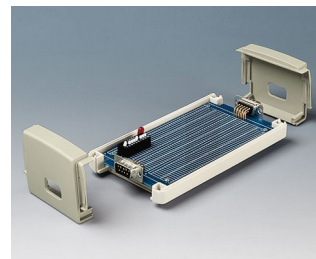

## Universelle Kunststoffgehäuse

Die TOPTEC Gehäuse von OKW lassen sich bereits beidseitig mit Schnittstellen bestücken, welche über die eigentliche Gehäusebreite hinausragen. Bisherige Montage der Stecker an die Gehäusewand und das Verbindungskabel mit der Platine entfallen.

- ästhetisches Design für Innen-Anwendungen als Tisch- oder Wandgerät
- rationelle, schraubenlose Gehäusemontage
- seitlich offenes Unterteil für schnelle und problemlose Bestückung von allen Seiten.
- Elektronik und Schnittstellen können erstmals als Komplett-Paket eingebaut werden dank seitlich lösbarer Stirnteile
- große Auswahl von 28 Modellen
- Typen F mit flachem Oberteil
- Typen H mit hohem Oberteil
- abnehmbare Stirnteile wahlweise ohne/mit Lüftungsschlitzen für Wärmeabfuhr oder Akustik
- optimale Wandbefestigung ohne Gehäuseumbau durch verdeckten Wandhalter mit Rastmechanismus
- rationelle Befestigung auf DIN-Schienen
- Schutzart IP 40
- vertieft liegendes Bedienfeld zum Schutz der Folientastatur
- Befestigungsdome für Leiterplatten und Bauteile