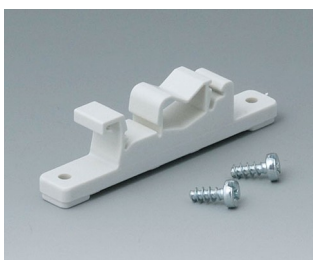

**B1075369**  
TOPTEC 194 F, Ausf. I  
ABS (UL 94 HB)  
schwarz RAL 9005  
194x115x46mm  
IP 40

**B1075465**  
TOPTEC 194 F, Ausf. II  
ABS (UL 94 HB)  
grauweiß RAL 9002  
194x115x46mm  
IP 40

**B1075469**  
TOPTEC 194 F, Ausf. II  
ABS (UL 94 HB)  
schwarz RAL 9005  
194x115x46mm  
IP 40

## Zubehör "Wand/Halter"

**B1300017**  
Befestigungsteil für DIN-  
Schienen  
PA 6  
grauweiß RAL 9002

**B1300019**  
Befestigungsteil für DIN-  
Schienen  
PA 6  
schwarz RAL 9005

**B1340028**  
Wandhalter für Toptec 102  
PC+ABS (UL 94 V-0)  
kieselgrau RAL 7032